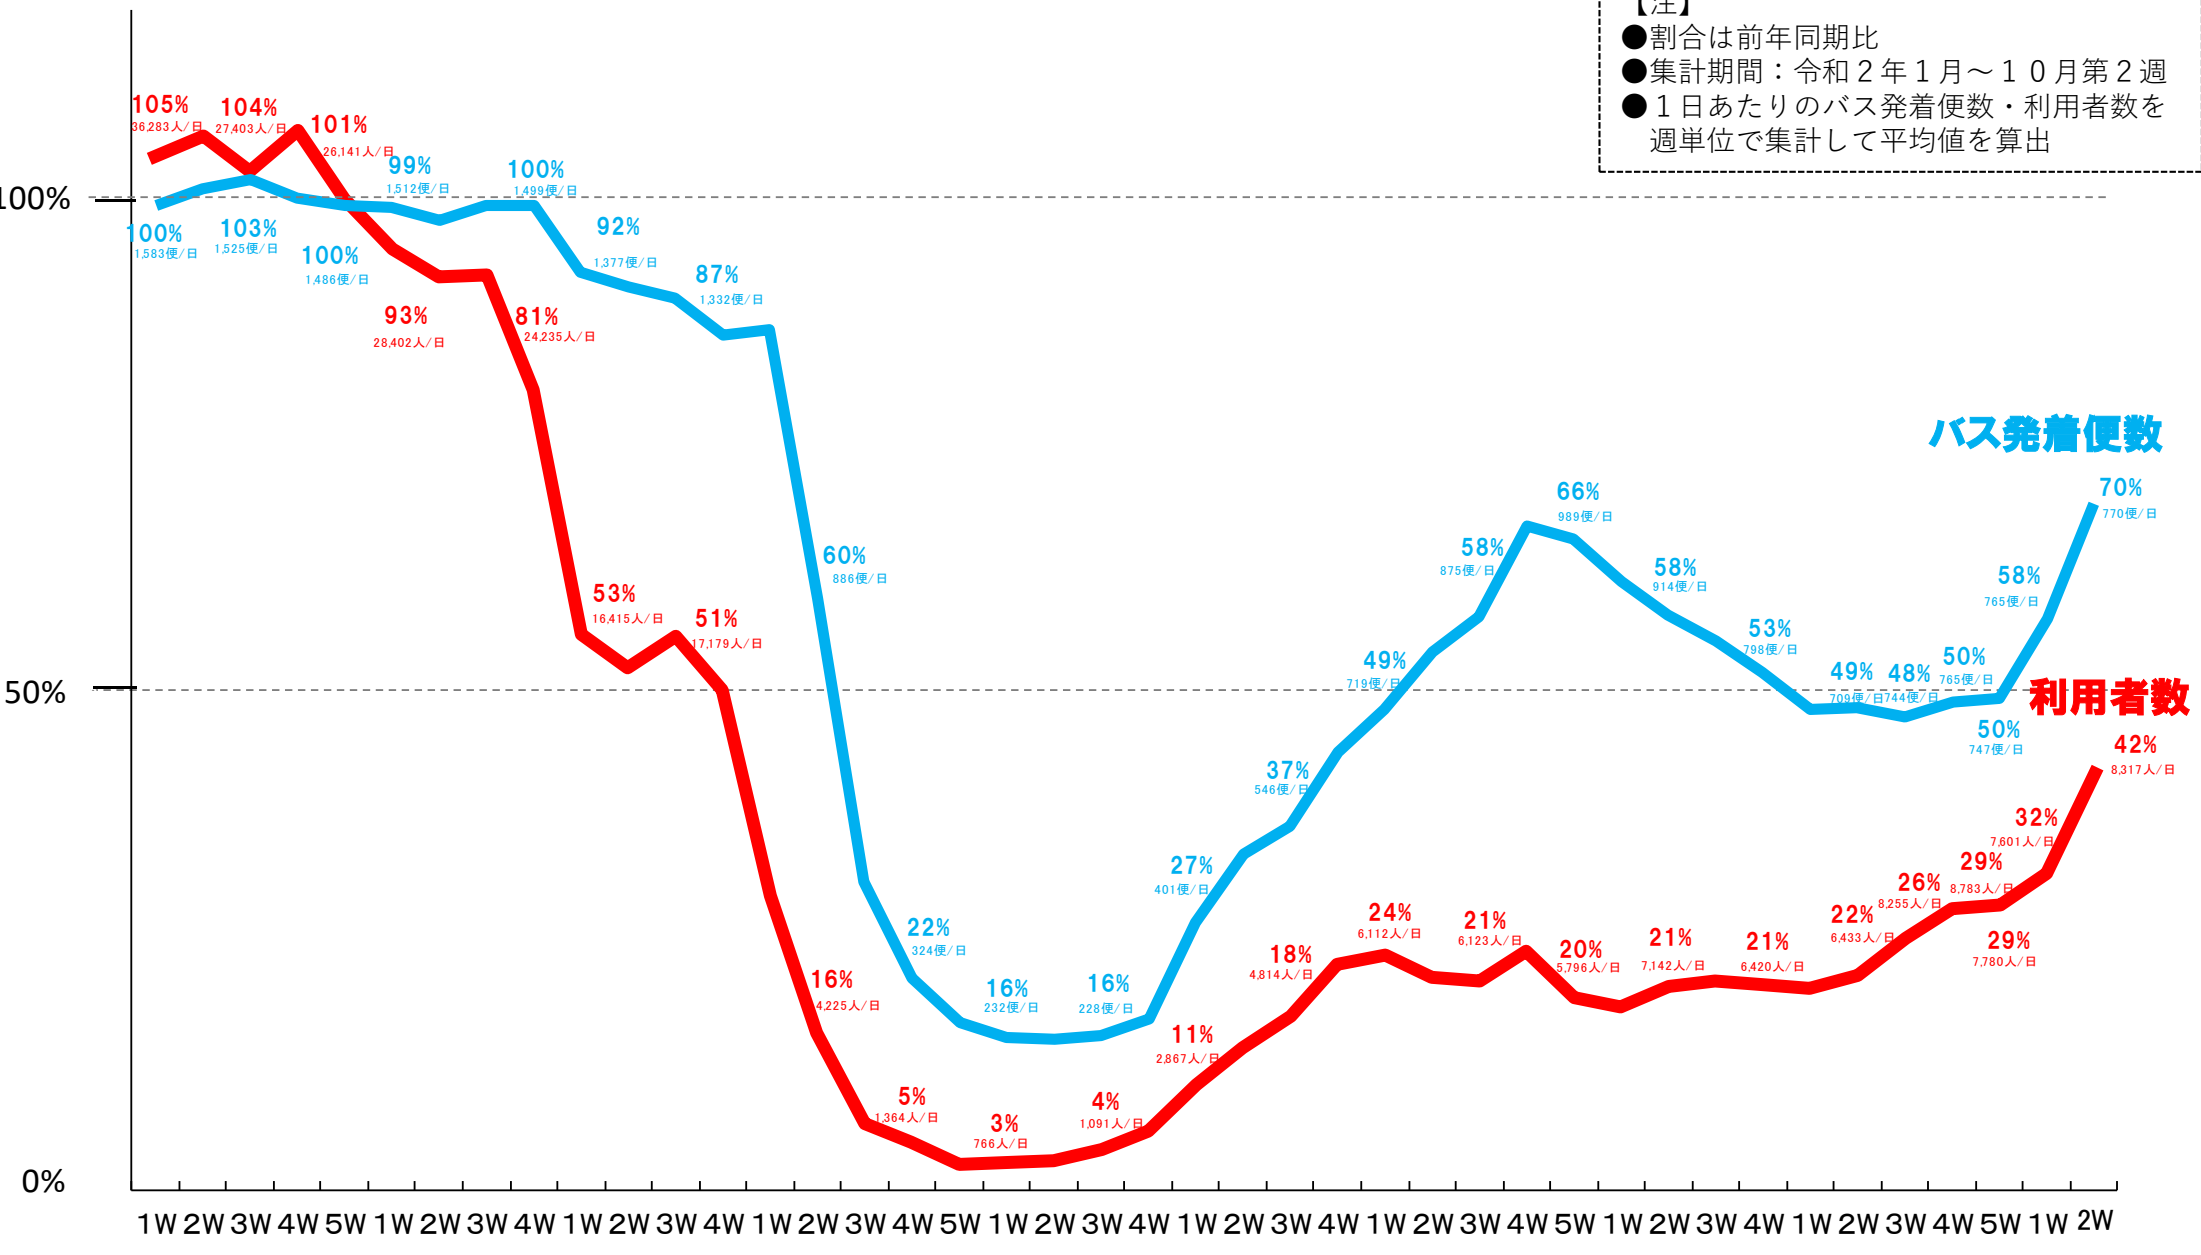

バスタ新宿 利用状況(速報)

【対象期間】 令和2年10月11日[日]～令和2年10月17日[土]:7日間

※[比較対象] 令和元年10月13日[日]～令和元年10月19日[土]:7日間

利用者数

便数

※ R 1 年 1 0 月 1 3 日 (日) は台風19号の影響により運休が多数発生

バスタ新宿 利用状況(各週平均値)

速報値

【注】
 ●割合は前年同期比
 ●集計期間：令和2年1月～10月第2週
 ●1日あたりのバス発着便数・利用者数を週単位で集計して平均値を算出

対前年比[%]

令和2年1月 2月 3月 4月 5月 6月 7月 8月 9月 10月