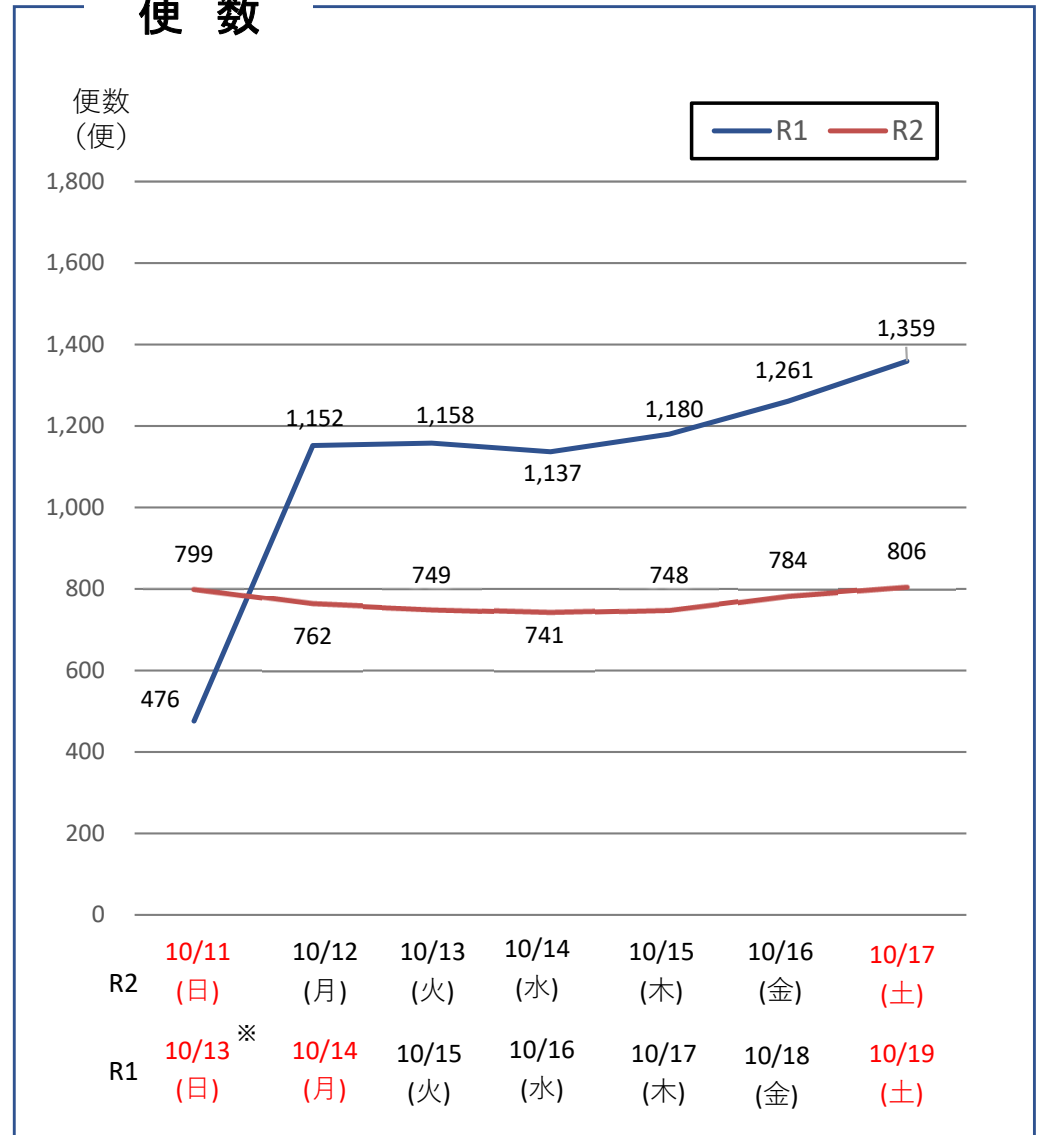

バスタ新宿 利用状況(速報)

【対象期間】 令和2年10月11日[日]～令和2年10月17日[土]:7日間

※[比較対象] 令和元年10月13日[日]～令和元年10月19日[土]:7日間

利用者数

便数

※ R 1 年 1 0 月 1 3 日 (日) は台風19号の影響により運休が多数発生

バスタ新宿 利用状況(各週平均値)

速報値

【注】
 ●割合は前年同期比
 ●集計期間：令和2年1月～10月第2週
 ●1日あたりのバス発着便数・利用者数を週単位で集計して平均値を算出

対前年比[%]

令和2年1月 2月 3月 4月 5月 6月 7月 8月 9月 10月