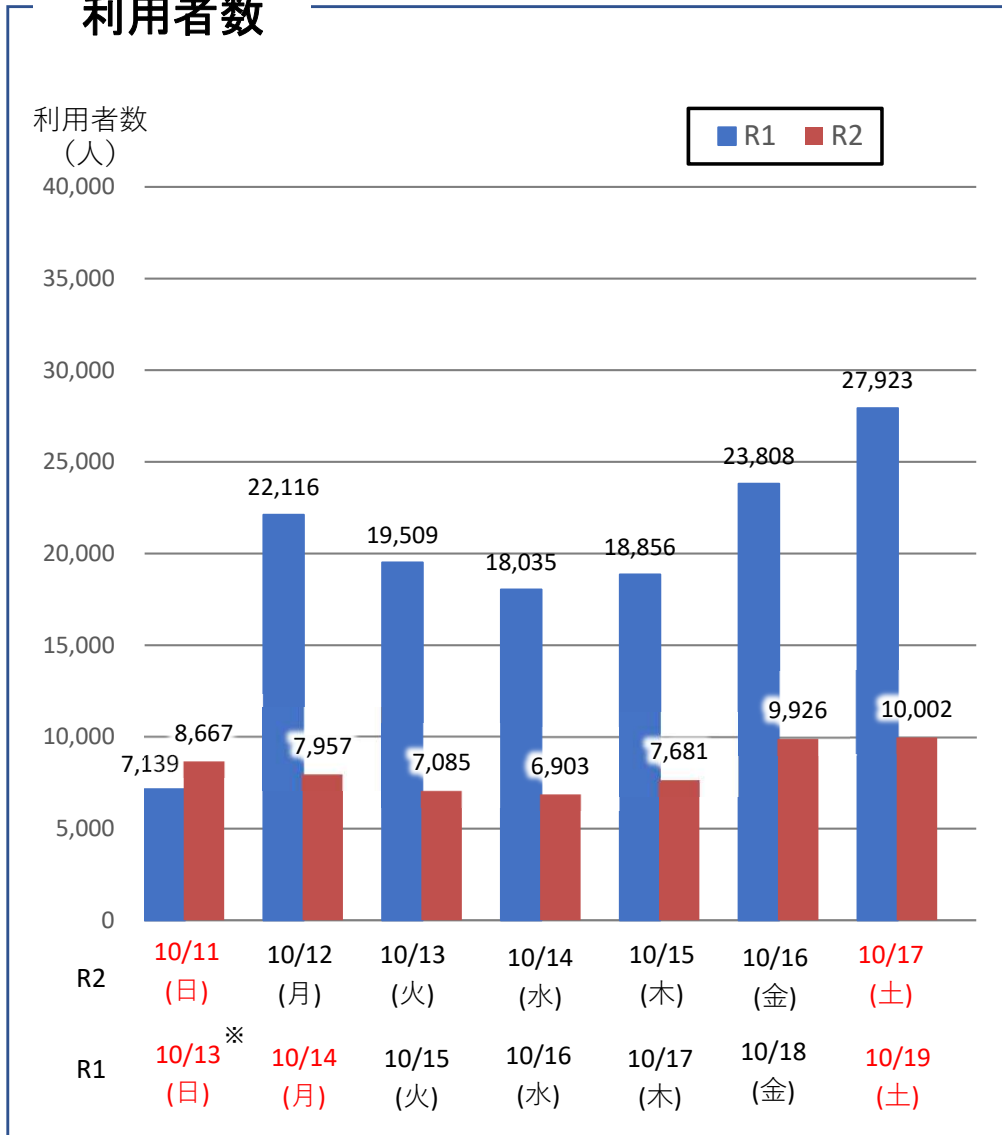

バスタ新宿 利用状況(速報)

【対象期間】 令和2年10月11日[日]～令和2年10月17日[土]:7日間

※[比較対象] 令和元年10月13日[日]～令和元年10月19日[土]:7日間

利用者数

便数

※ R 1 年 1 0 月 1 3 日 (日) は台風19号の影響により運休が多数発生

バスタ新宿 利用状況(各週平均値)

速報値

【注】
 ●割合は前年同期比
 ●集計期間：令和2年1月～10月第2週
 ●1日あたりのバス発着便数・利用者数を週単位で集計して平均値を算出

対前年比[%]

令和2年1月 2月 3月 4月 5月 6月 7月 8月 9月 10月