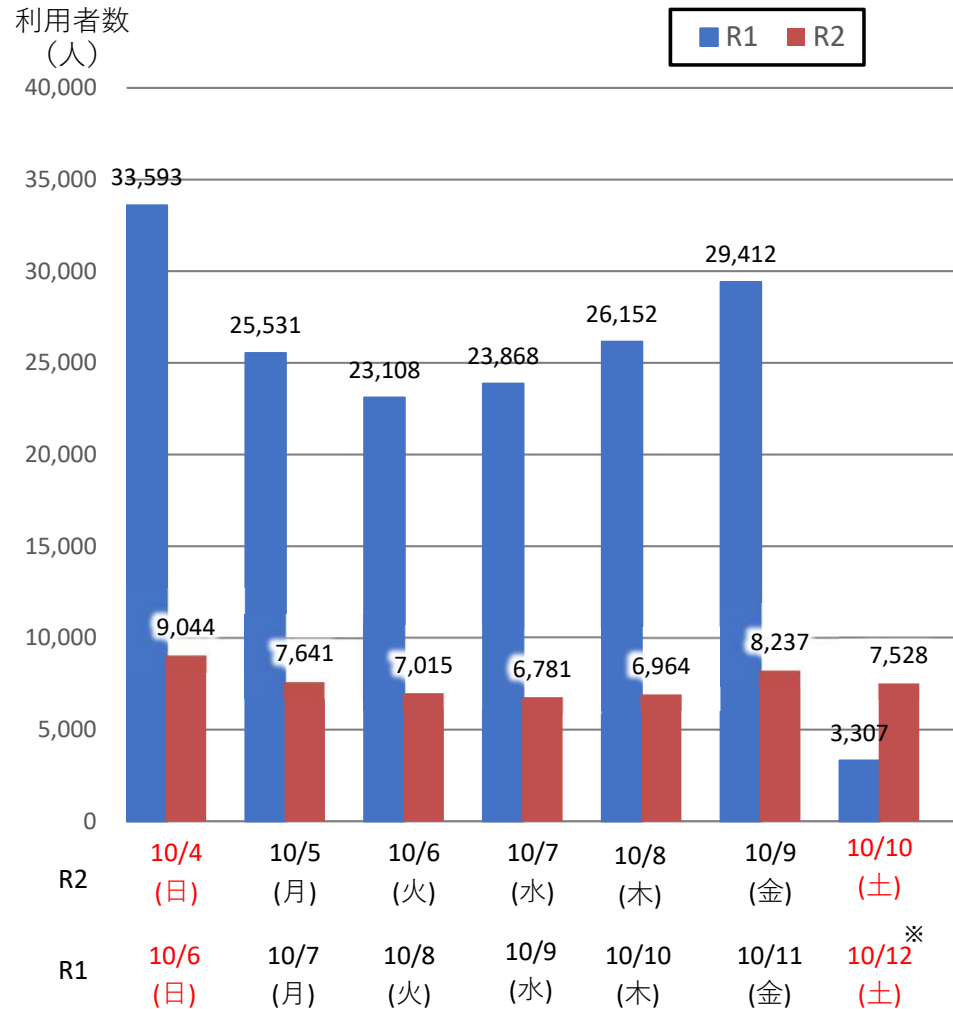

バスタ新宿 利用状況(速報)

【対象期間】 令和2年10月4日[日]～令和2年10月10日[土]:7日間

※[比較対象] 令和元年10月6日[日]～令和元年10月12日[土]:7日間

利用者数

便数

※R1年10月12日(土)は台風19号の影響により運休が多数発生

バスタ新宿 利用状況(各週平均値)

速報値

対前年比[%]

【注】
 ●割合は前年同期比
 ●集計期間：令和2年1月～10月第1週
 ●1日あたりのバス発着便数・利用者数を週単位で集計して平均値を算出

バス発着便数

利用者数

令和2年1月 2月 3月 4月 5月 6月 7月 8月 9月 10月