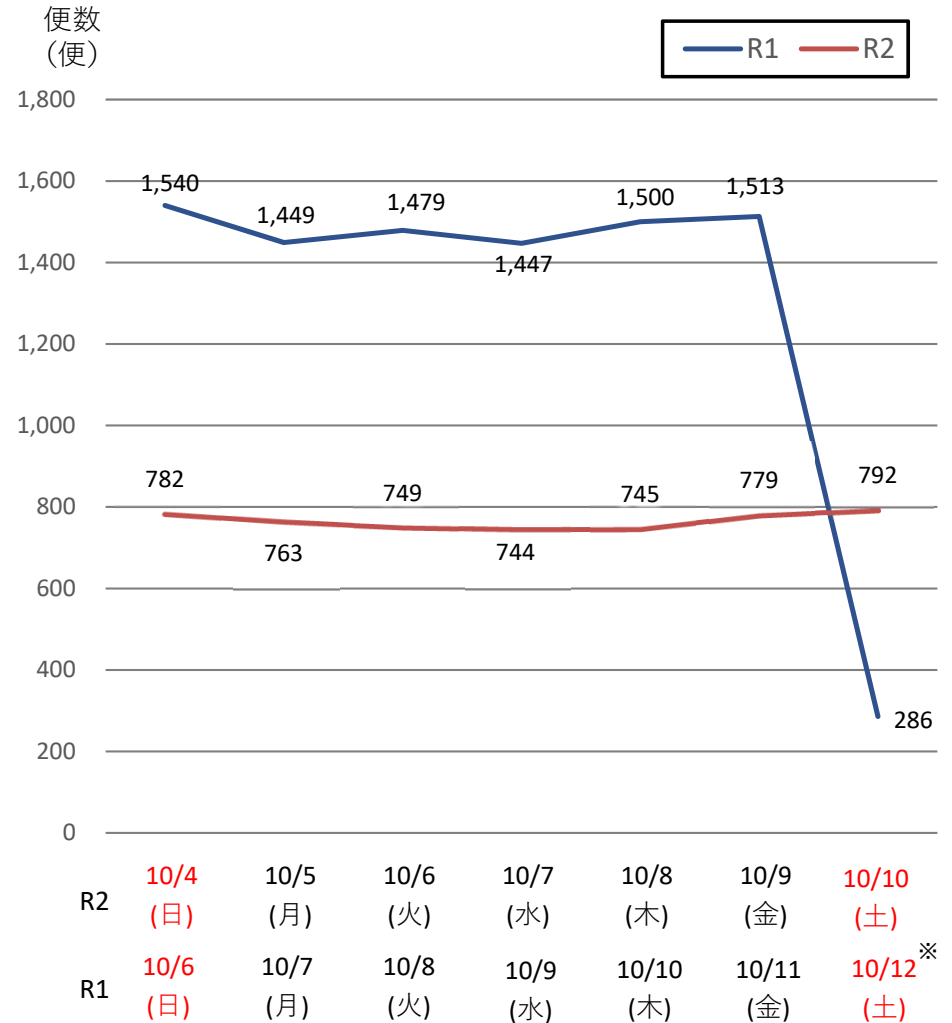

バスタ新宿 利用状況(速報)

【対象期間】 令和2年10月4日[日]～令和2年10月10日[土]:7日間

※[比較対象] 令和元年10月6日[日]～令和元年10月12日[土]:7日間

利用者数

便数

※R1年10月12日(土)は台風19号の影響により運休が多数発生

バスタ新宿 利用状況(各週平均値)

速報値

対前年比[%]

【注】
 ●割合は前年同期比
 ●集計期間：令和2年1月～10月第1週
 ●1日あたりのバス発着便数・利用者数を週単位で集計して平均値を算出

バス発着便数

利用者数

令和2年1月 2月 3月 4月 5月 6月 7月 8月 9月 10月