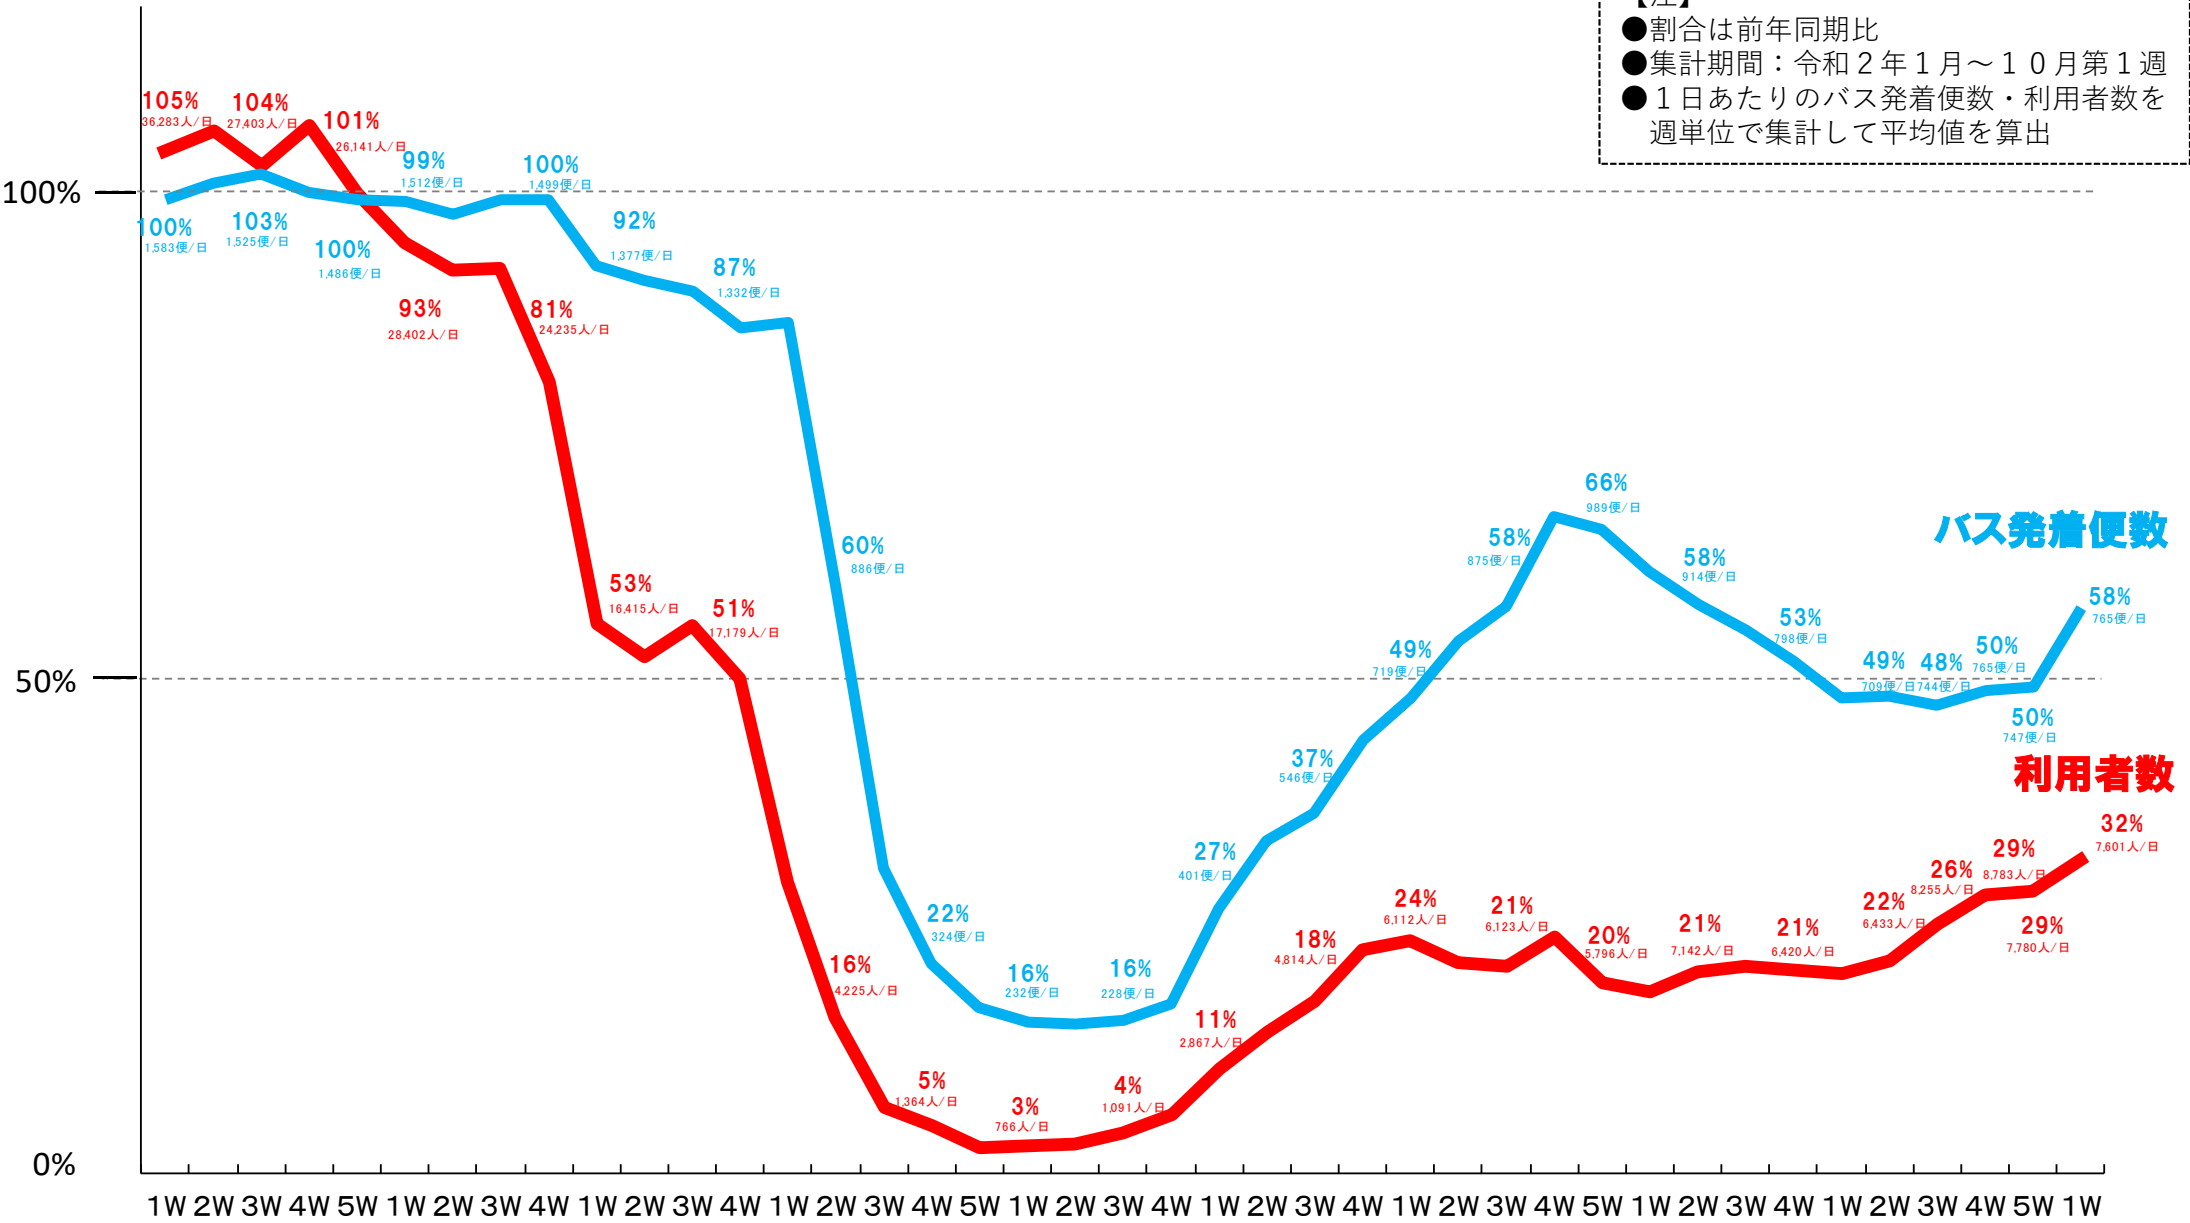

バスタ新宿 利用状況(速報)

【対象期間】 令和2年10月4日[日]～令和2年10月10日[土]:7日間

※[比較対象] 令和元年10月6日[日]～令和元年10月12日[土]:7日間

利用者数

便数

※R1年10月12日(土)は台風19号の影響により運休が多数発生

バスタ新宿 利用状況(各週平均値)

速報値

対前年比[%]

【注】
 ●割合は前年同期比
 ●集計期間：令和2年1月～10月第1週
 ●1日あたりのバス発着便数・利用者数を週単位で集計して平均値を算出

バス発着便数

利用者数

令和2年1月 2月 3月 4月 5月 6月 7月 8月 9月 10月