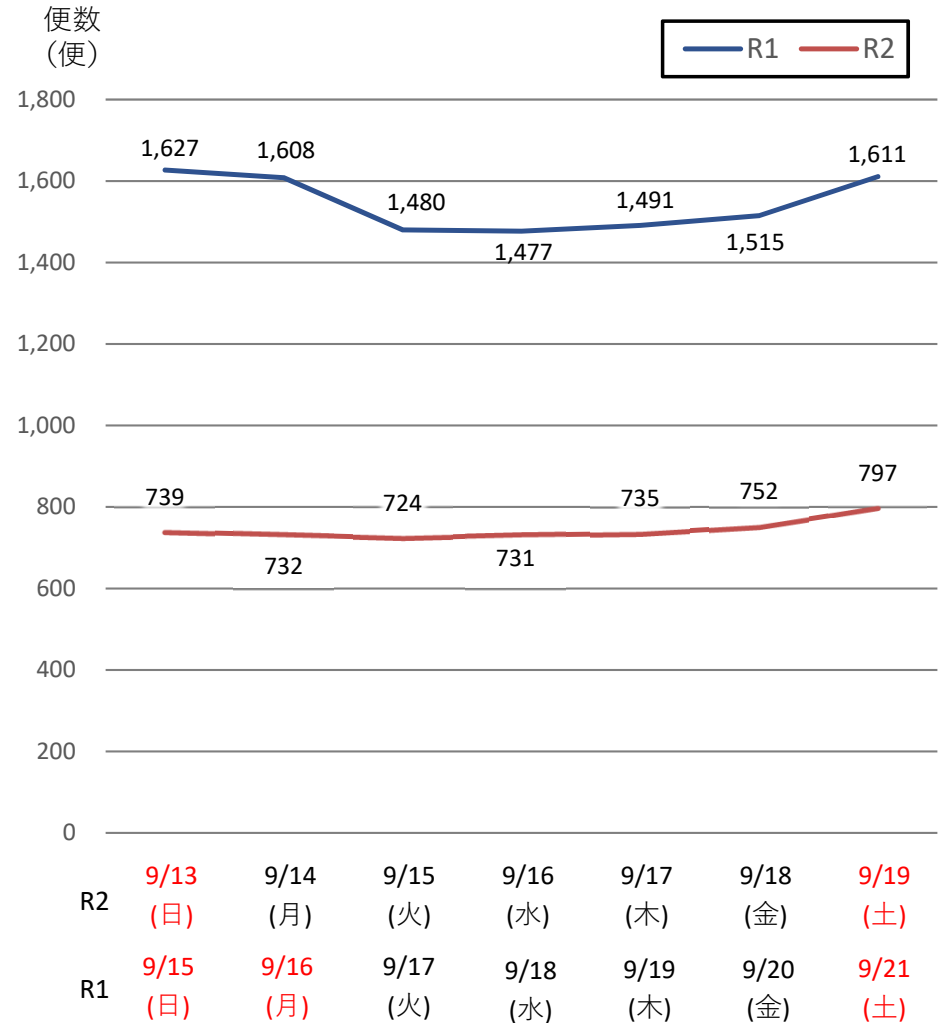

バスタ新宿 利用状況(速報)

【対象期間】 令和2年9月13日[日]～令和2年9月19日[土]:7日間

※[比較対象] 令和元年9月15日[日]～令和元年9月21日[土]:7日間

利用者数

便数

バスタ新宿 利用状況(各週平均値)

速報値

対前年比[%]

【注】

- 割合は前年同期比
- 集計期間：令和2年1月～9月第3週
- 1日あたりのバス発着便数・利用者数を週単位で集計して平均値を算出