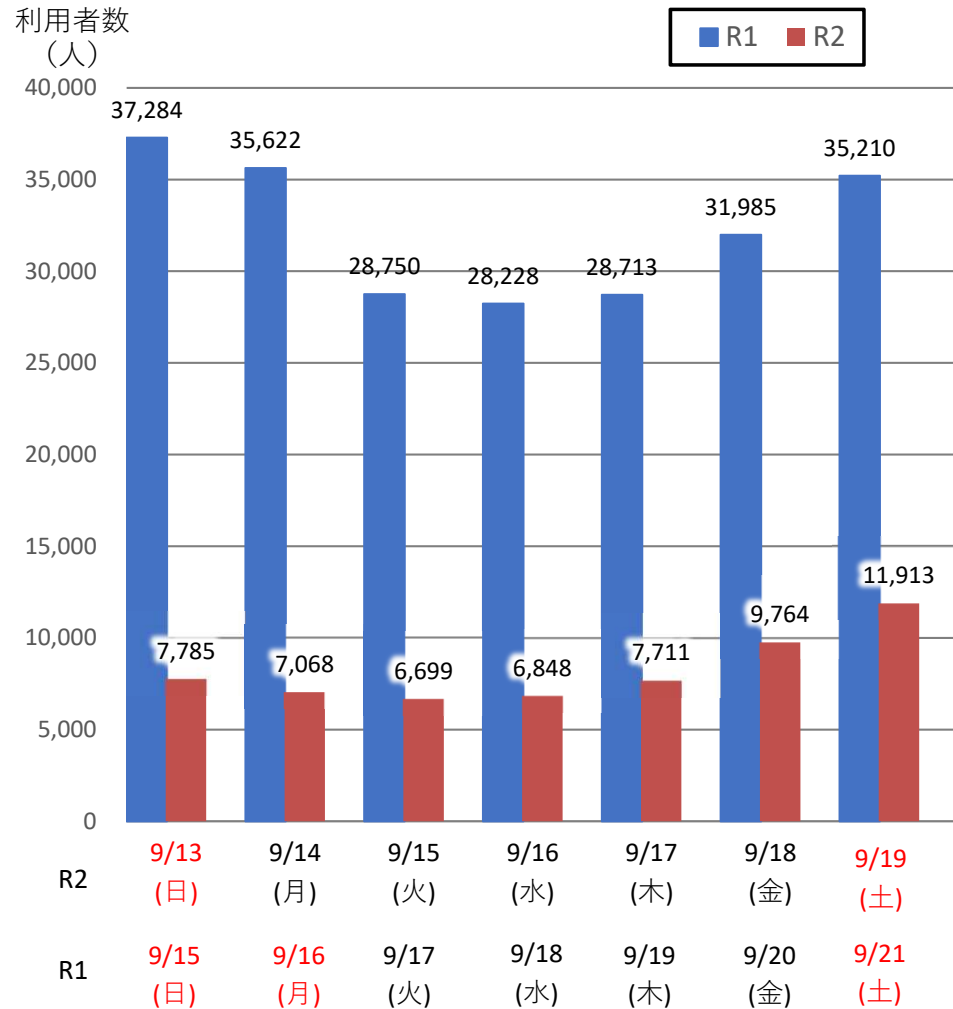

バスタ新宿 利用状況(速報)

【対象期間】 令和2年9月13日[日]～令和2年9月19日[土]:7日間

※[比較対象] 令和元年9月15日[日]～令和元年9月21日[土]:7日間

利用者数

便数

バスタ新宿 利用状況(各週平均値)

速報値

対前年比[%]

【注】

- 割合は前年同期比
- 集計期間：令和2年1月～9月第3週
- 1日あたりのバス発着便数・利用者数を週単位で集計して平均値を算出