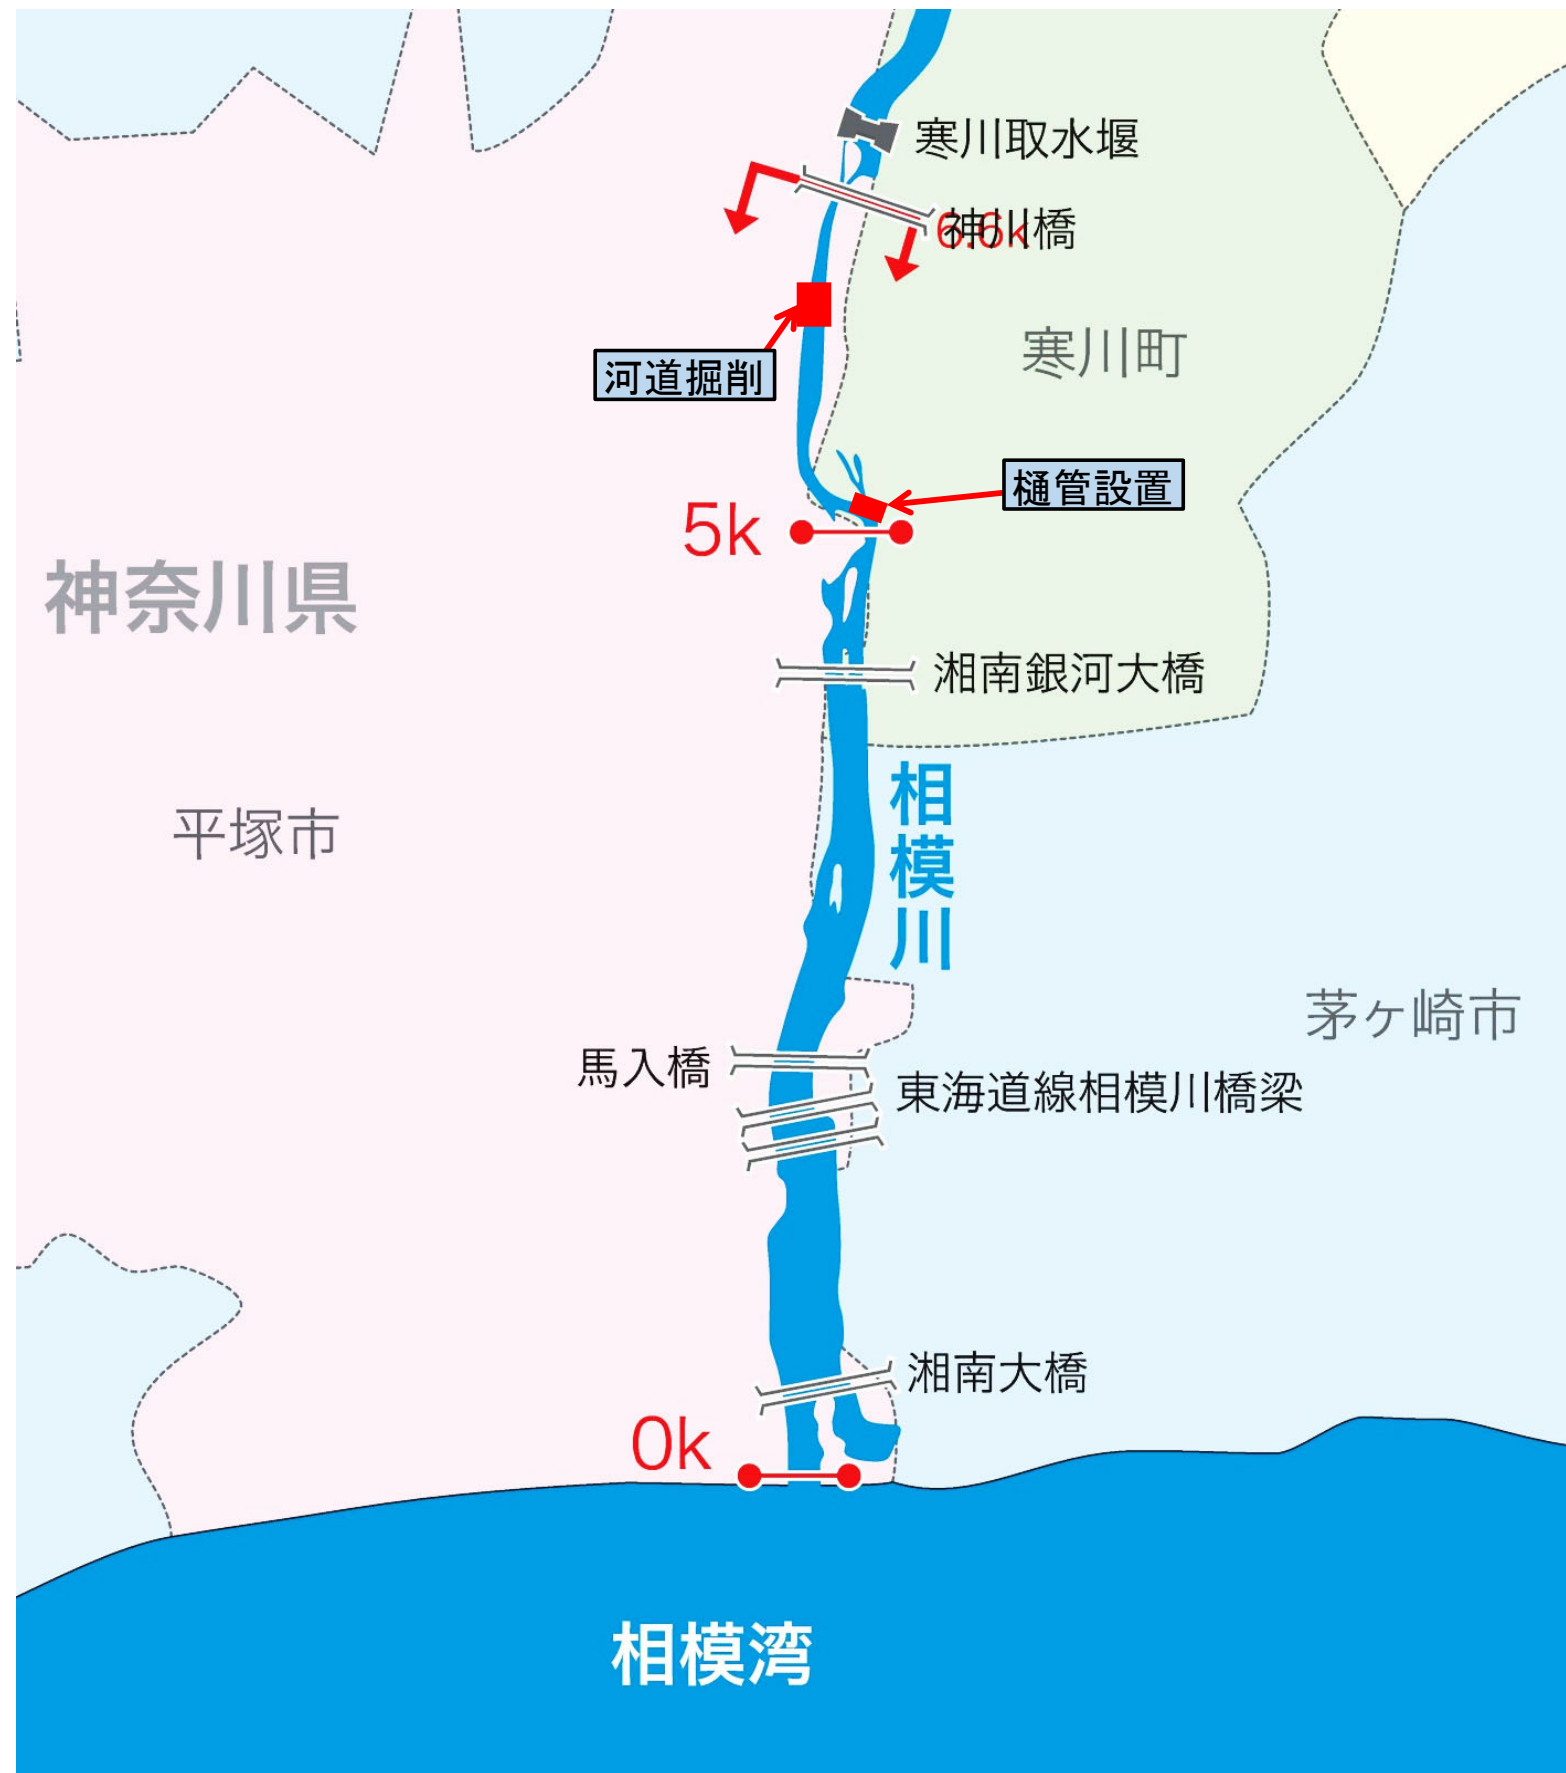

相模川の工事情報

(令和3年度)

問い合わせ先

相模出張所：〒254-0026

神奈川県平塚市中堂246-2

TEL：0463-21-3713

青色枠 : クリックすると工事概要をご覧頂けます。

表示されている工事とは別に、川の除草や清掃等を行う工事(維持管理工事)も行っています。