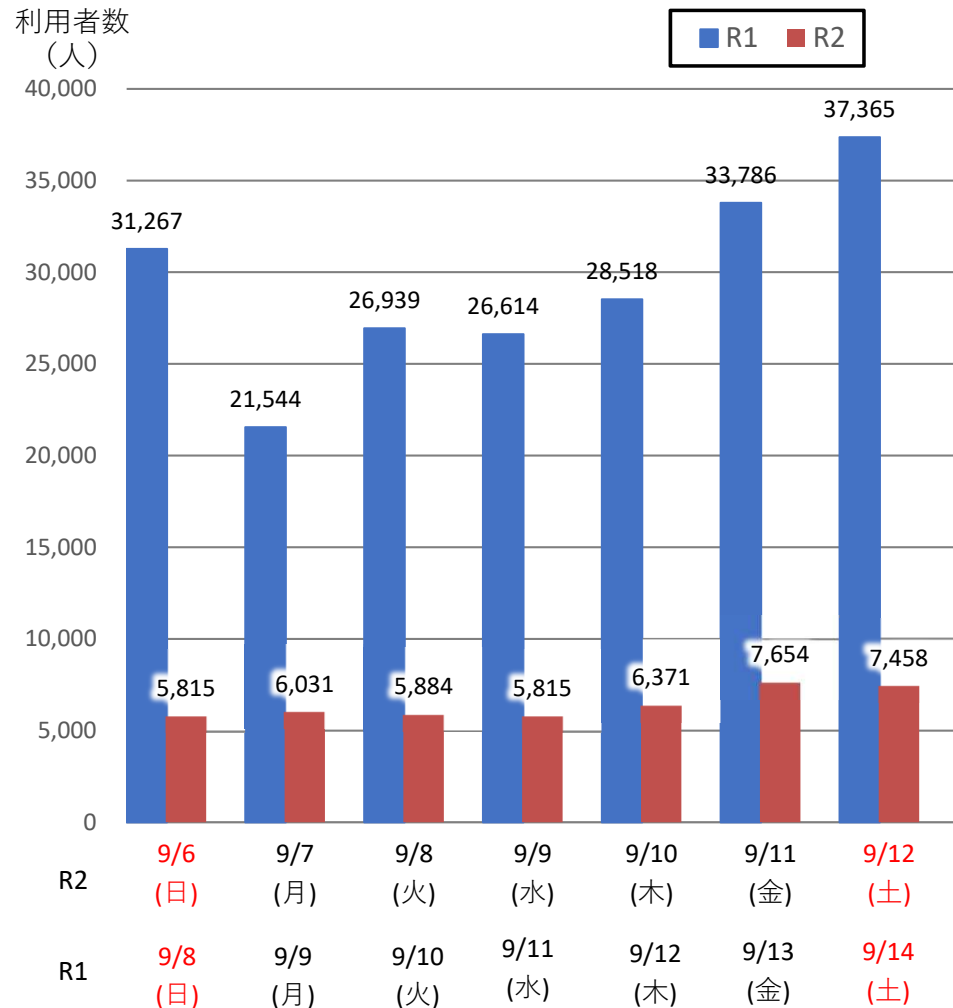

# バスタ新宿 利用状況(速報)

【対象期間】 令和2年9月6日[日]～令和2年9月12日[土]:7日間

※[比較対象] 令和元年9月8日[日]～令和元年9月14日[土]:7日間

## 利用者数