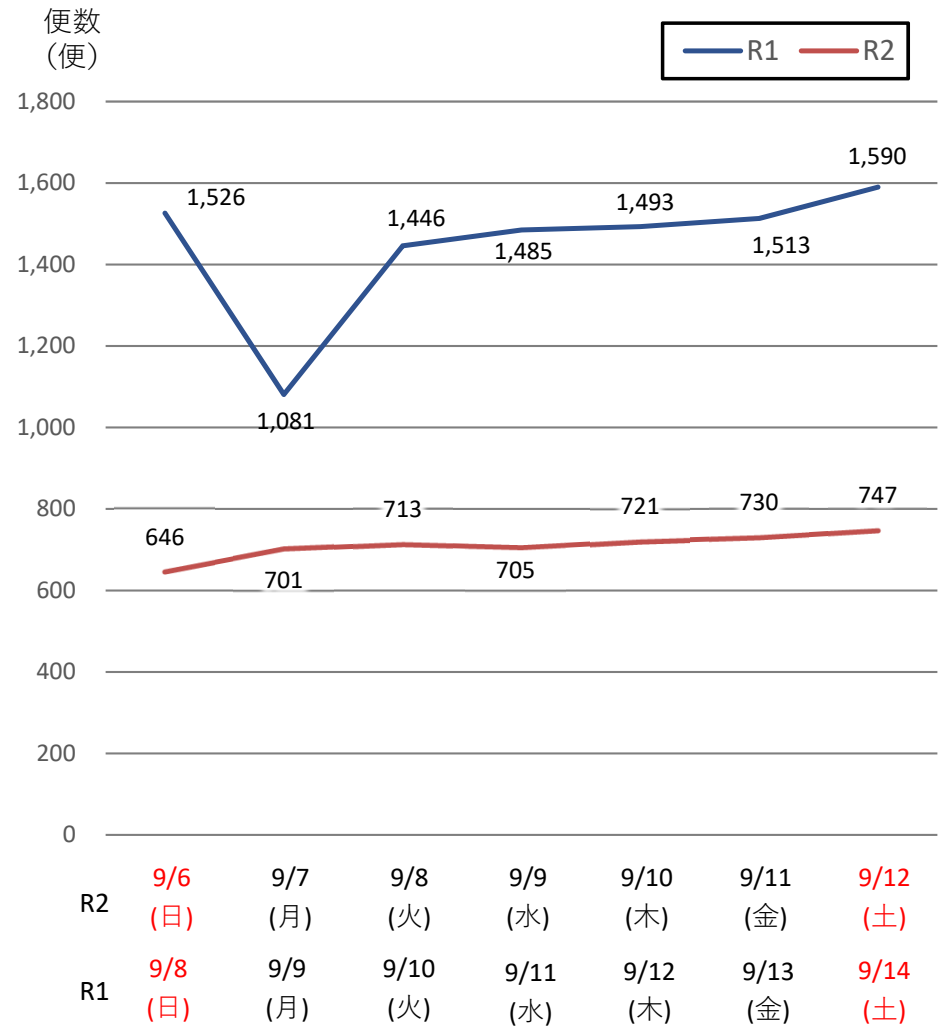

バスタ新宿 利用状況(速報)

【対象期間】 令和2年9月6日[日]～令和2年9月12日[土]:7日間

※[比較対象] 令和元年9月8日[日]～令和元年9月14日[土]:7日間

利用者数

便数