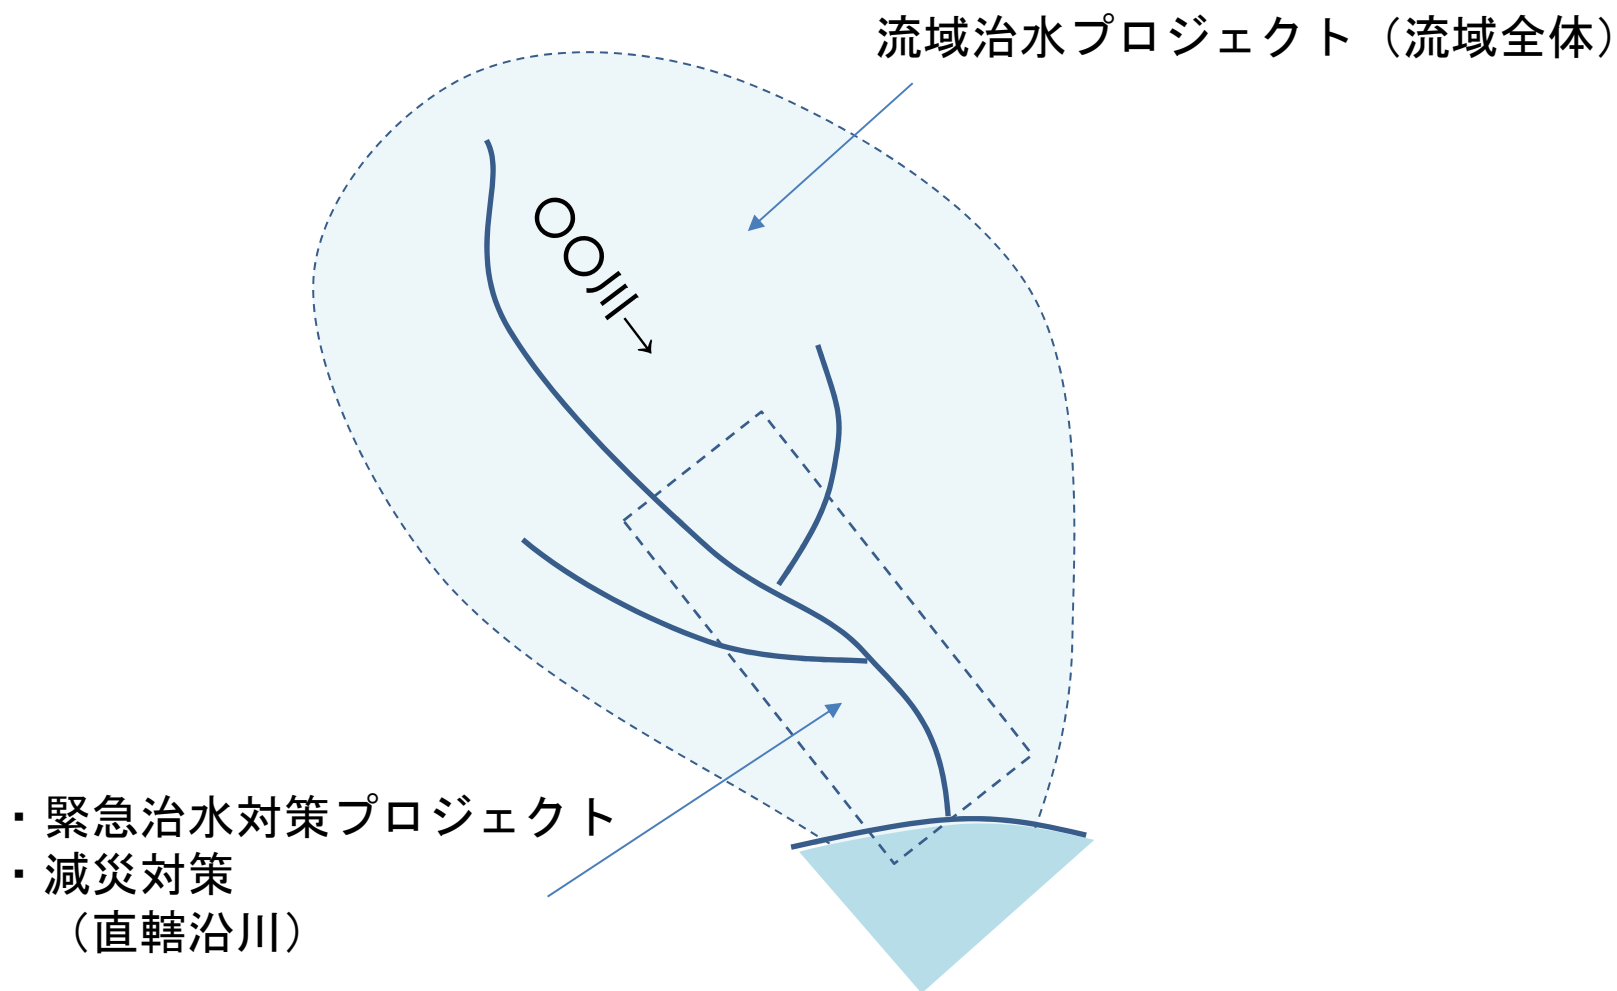

久慈川・那珂川における 流域治水プロジェクトと緊急治水対策プロジェクトの対象範囲イメージ

対象範囲イメージ