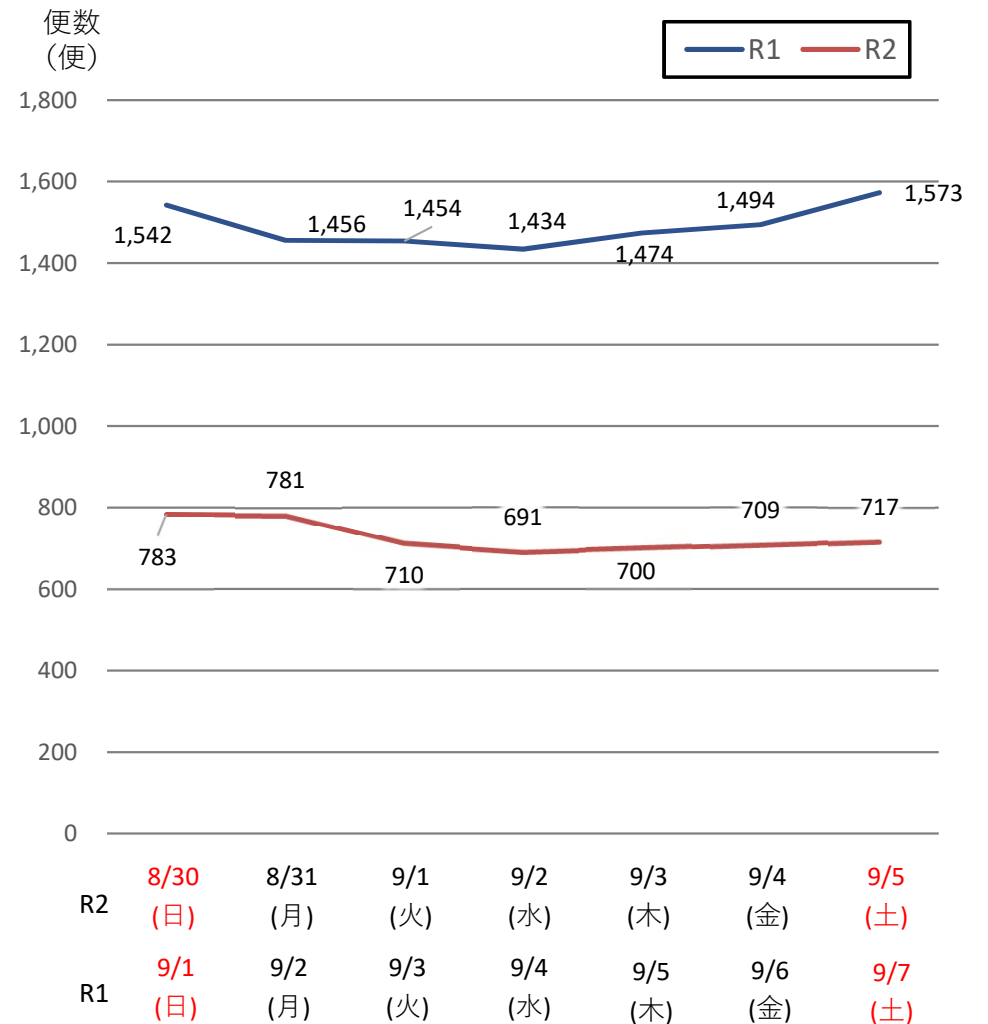

# バスタ新宿 利用状況(速報)

【対象期間】 令和2年8月30日[日]～令和2年9月5日[土]:7日間

※[比較対象] 令和元年9月1日[日]～令和元年9月7日[土]:7日間

## 利用者数

## 便数