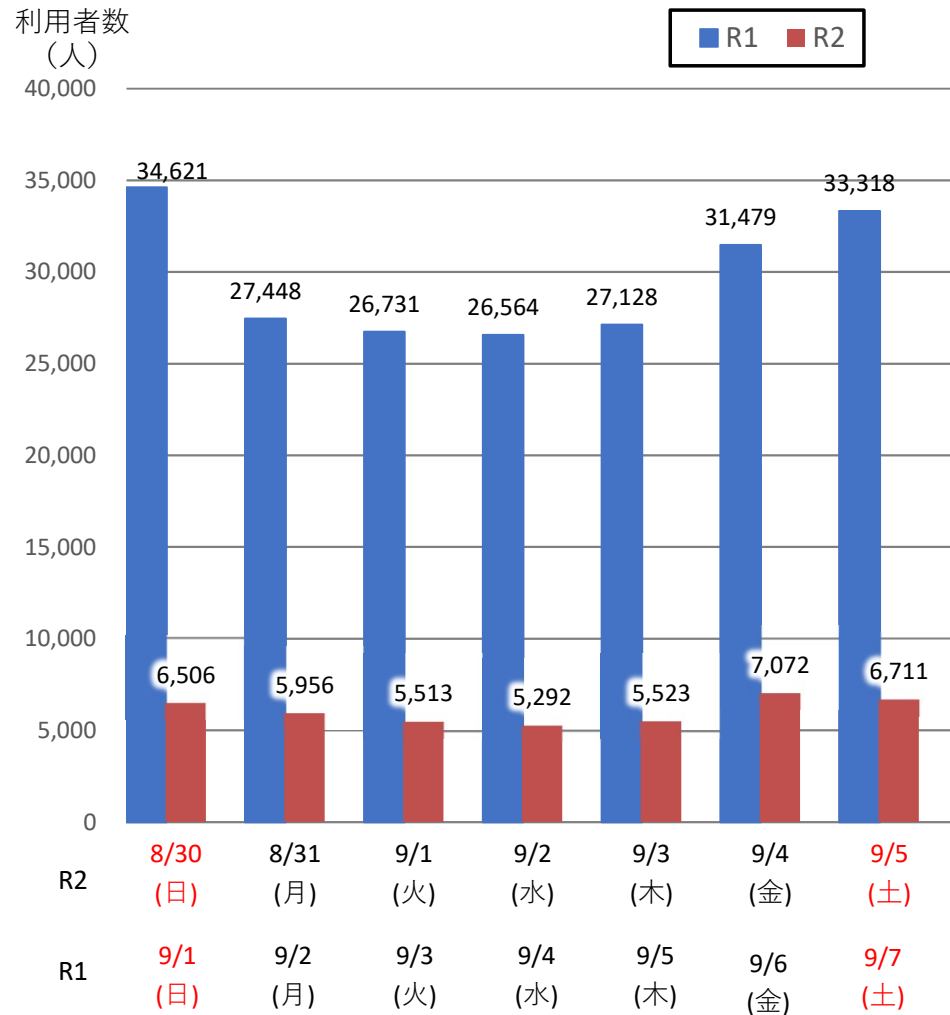

# バスタ新宿 利用状況(速報)

【対象期間】 令和2年8月30日[日]～令和2年9月5日[土]:7日間

※[比較対象] 令和元年9月1日[日]～令和元年9月7日[土]:7日間

## 利用者数

## 便数