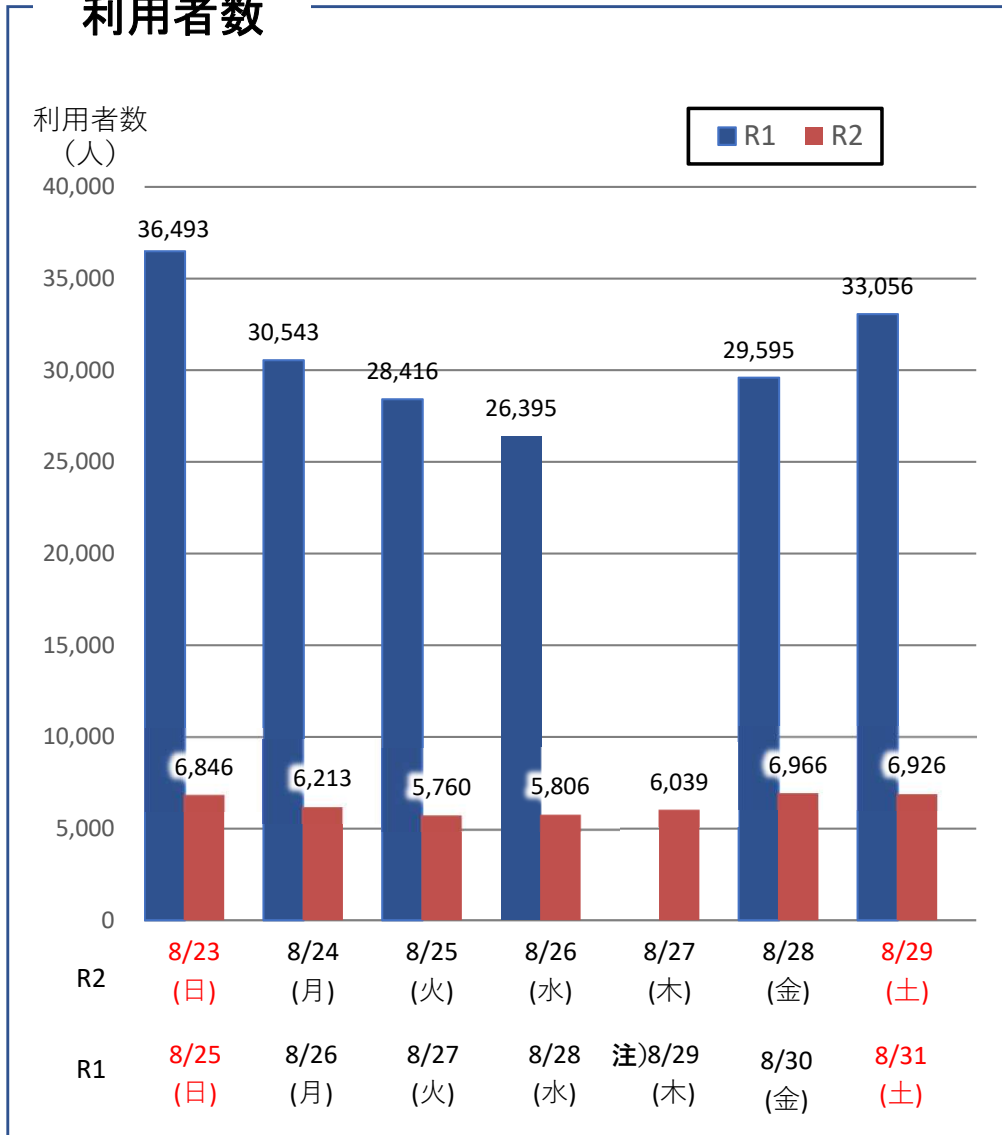

バスタ新宿 利用状況(速報)

【対象期間】 令和2年8月23日[日]～令和2年8月29日[土]:7日間

※[比較対象] 令和元年8月25日[日]～令和元年8月31日[土]:7日間

利用者数

便数

注) R1年8月29日(木)の利用者数及びバス便数は器機の障害により欠測

バスタ新宿 利用状況(各週平均値)

速報値

対前年比[%]

【注】
 ●割合は前年同期比
 ●集計期間：令和2年1月～8月第4週
 ●1日あたりのバス発着便数・利用者数を週単位で集計して平均値を算出
 ※8月4週目は木曜日を除く6日間の平均値 (R1.8.29 (木) 機器障害のため欠測)