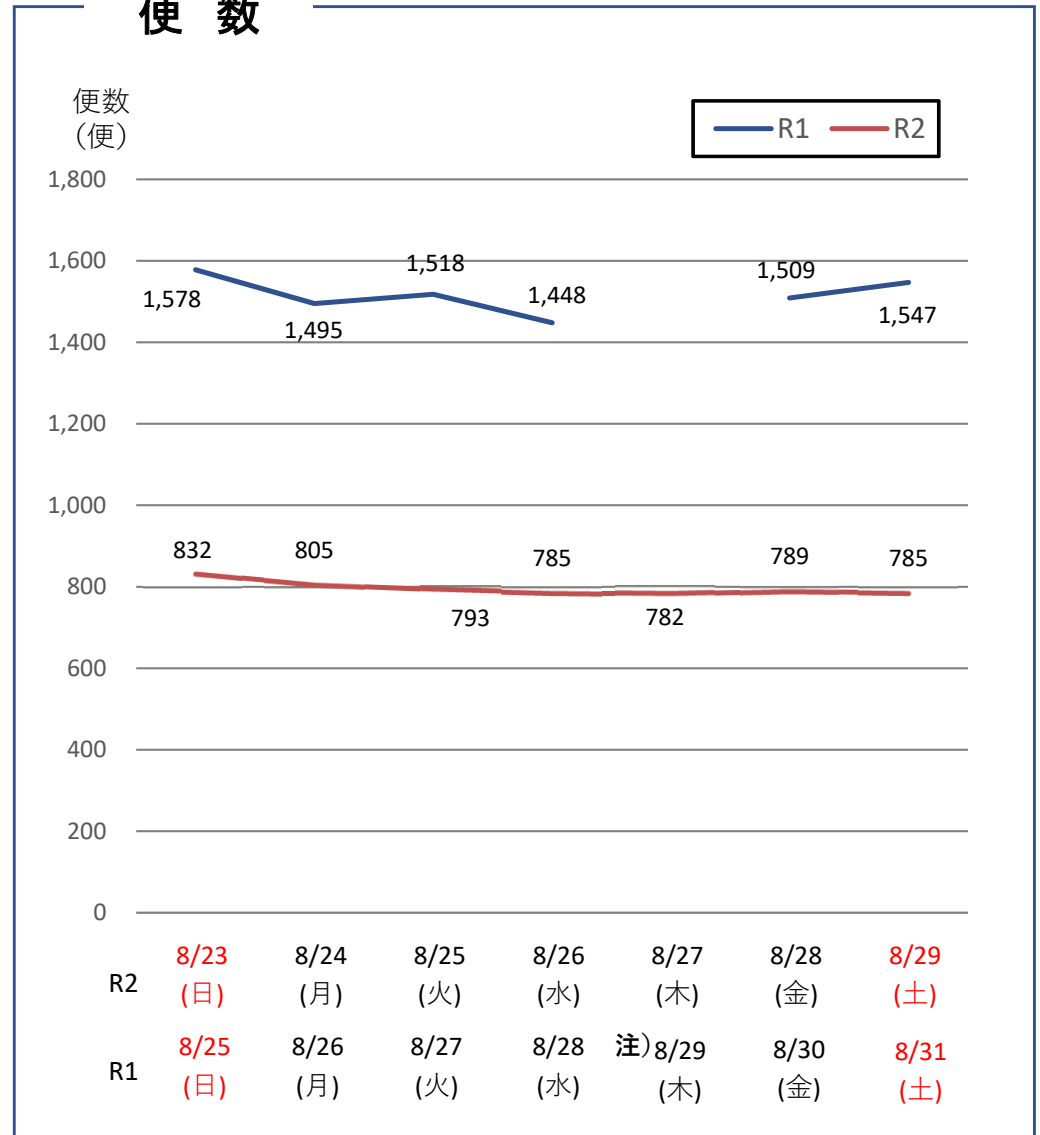

バスタ新宿 利用状況(速報)

【対象期間】 令和2年8月23日[日]～令和2年8月29日[土]:7日間

※[比較対象] 令和元年8月25日[日]～令和元年8月31日[土]:7日間

利用者数

便数

注) R1年8月29日(木)の利用者数及びバス便数は器機の障害により欠測

バスタ新宿 利用状況(各週平均値)

速報値

対前年比[%]

【注】
 ●割合は前年同期比
 ●集計期間：令和2年1月～8月第4週
 ●1日あたりのバス発着便数・利用者数を週単位で集計して平均値を算出
 ※8月4週目は木曜日を除く6日間の平均値 (R1.8.29 (木) 機器障害のため欠測)