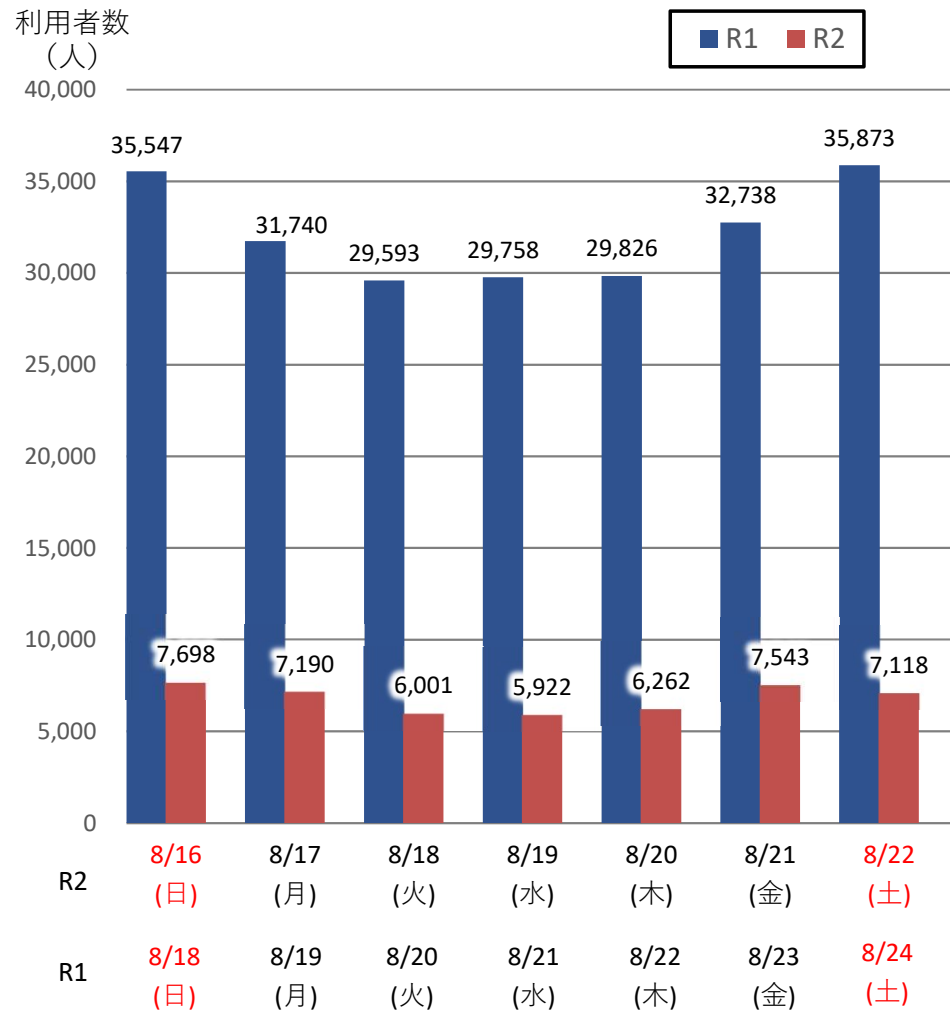

バスタ新宿 利用状況(速報)

【対象期間】 令和2年8月16日[日]～令和2年8月22日[土]:7日間

※[比較対象] 令和元年8月18日[日]～令和元年8月24日[土]:7日間

利用者数

便数

バスタ新宿 利用状況(各週平均値)

速報値

対前年比[%]

【注】

- 割合は前年同期比
- 集計期間：令和2年1月～8月第3週
- 1日あたりのバス発着便数・利用者数を週単位で集計して平均値を算出

バス発着便数

利用者数