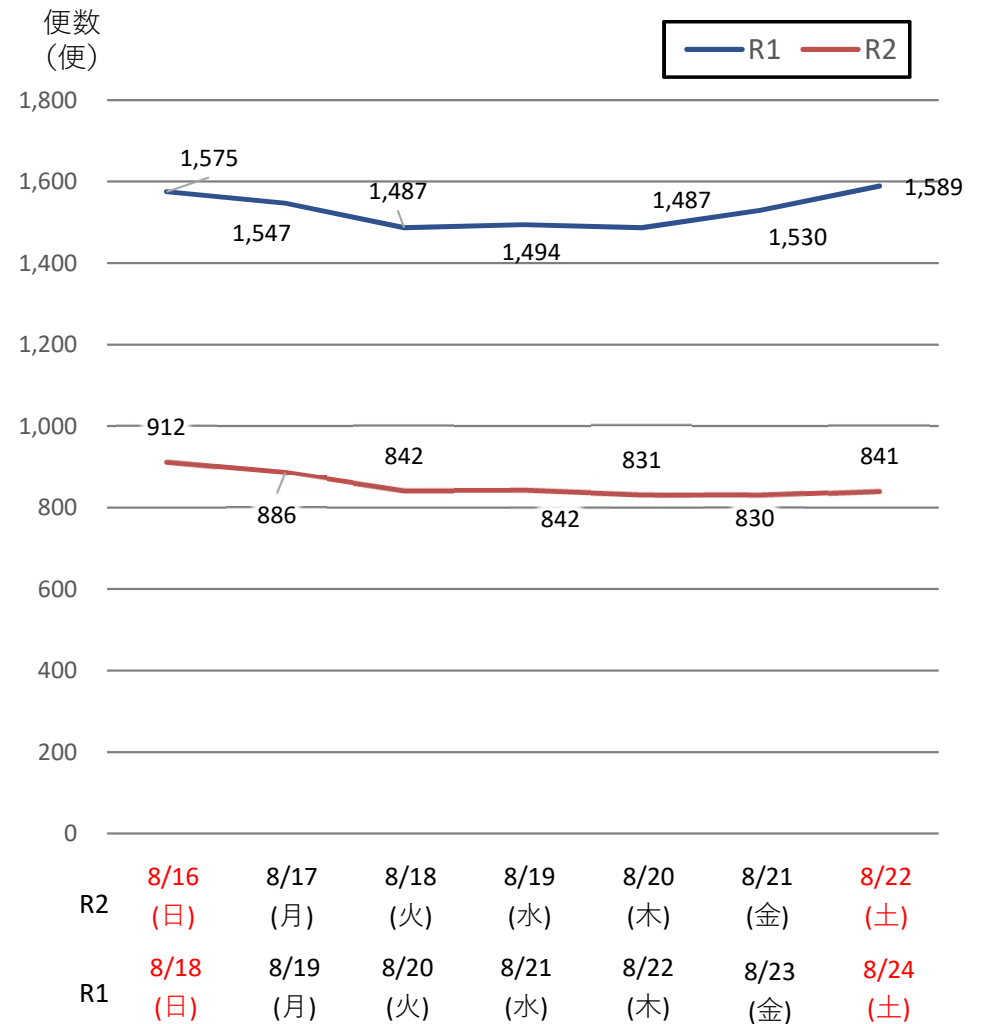

バスタ新宿 利用状況(速報)

【対象期間】 令和2年8月16日[日]～令和2年8月22日[土]:7日間

※[比較対象] 令和元年8月18日[日]～令和元年8月24日[土]:7日間

利用者数

便数

バスタ新宿 利用状況(各週平均値)

速報値

対前年比[%]

【注】

- 割合は前年同期比
- 集計期間：令和2年1月～8月第3週
- 1日あたりのバス発着便数・利用者数を週単位で集計して平均値を算出

バス発着便数

利用者数