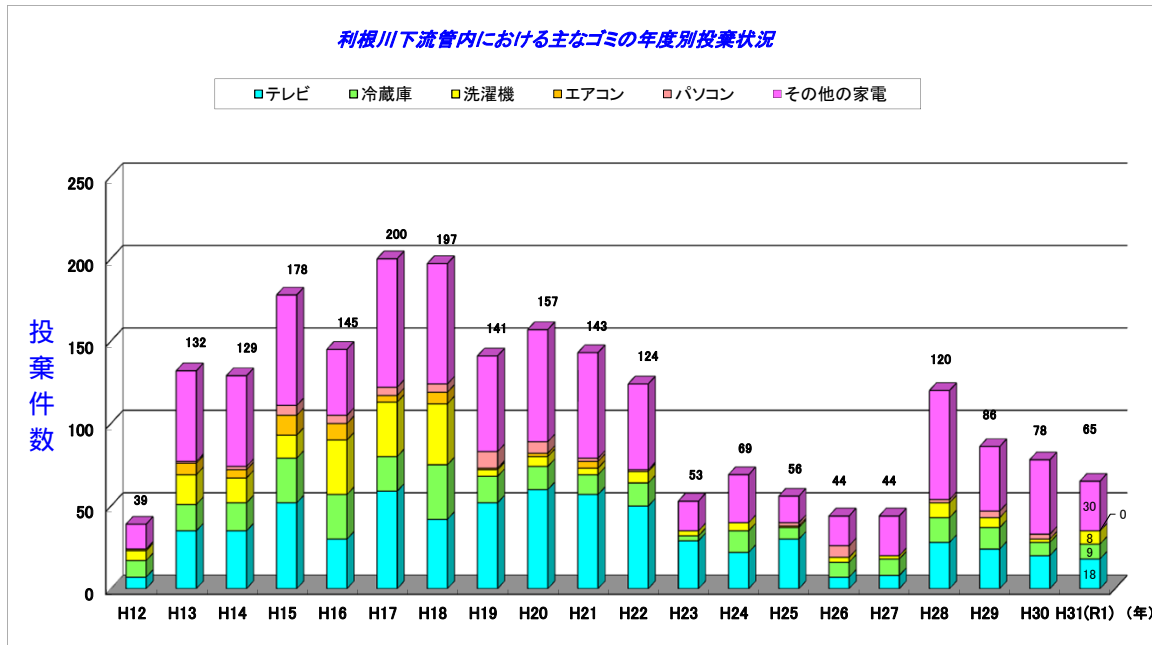

利根川下流河川事務所管内ごみマップ

平成31・令和元年度(4月～3月)

不法投棄防止啓発のために、河川パトロールで確認したゴミの場所を地図にしました。
みなさん川にゴミを捨てないようにしましょう！

問い合わせ先
利根川下流河川事務所 管理課
TEL: 0478-52-6368