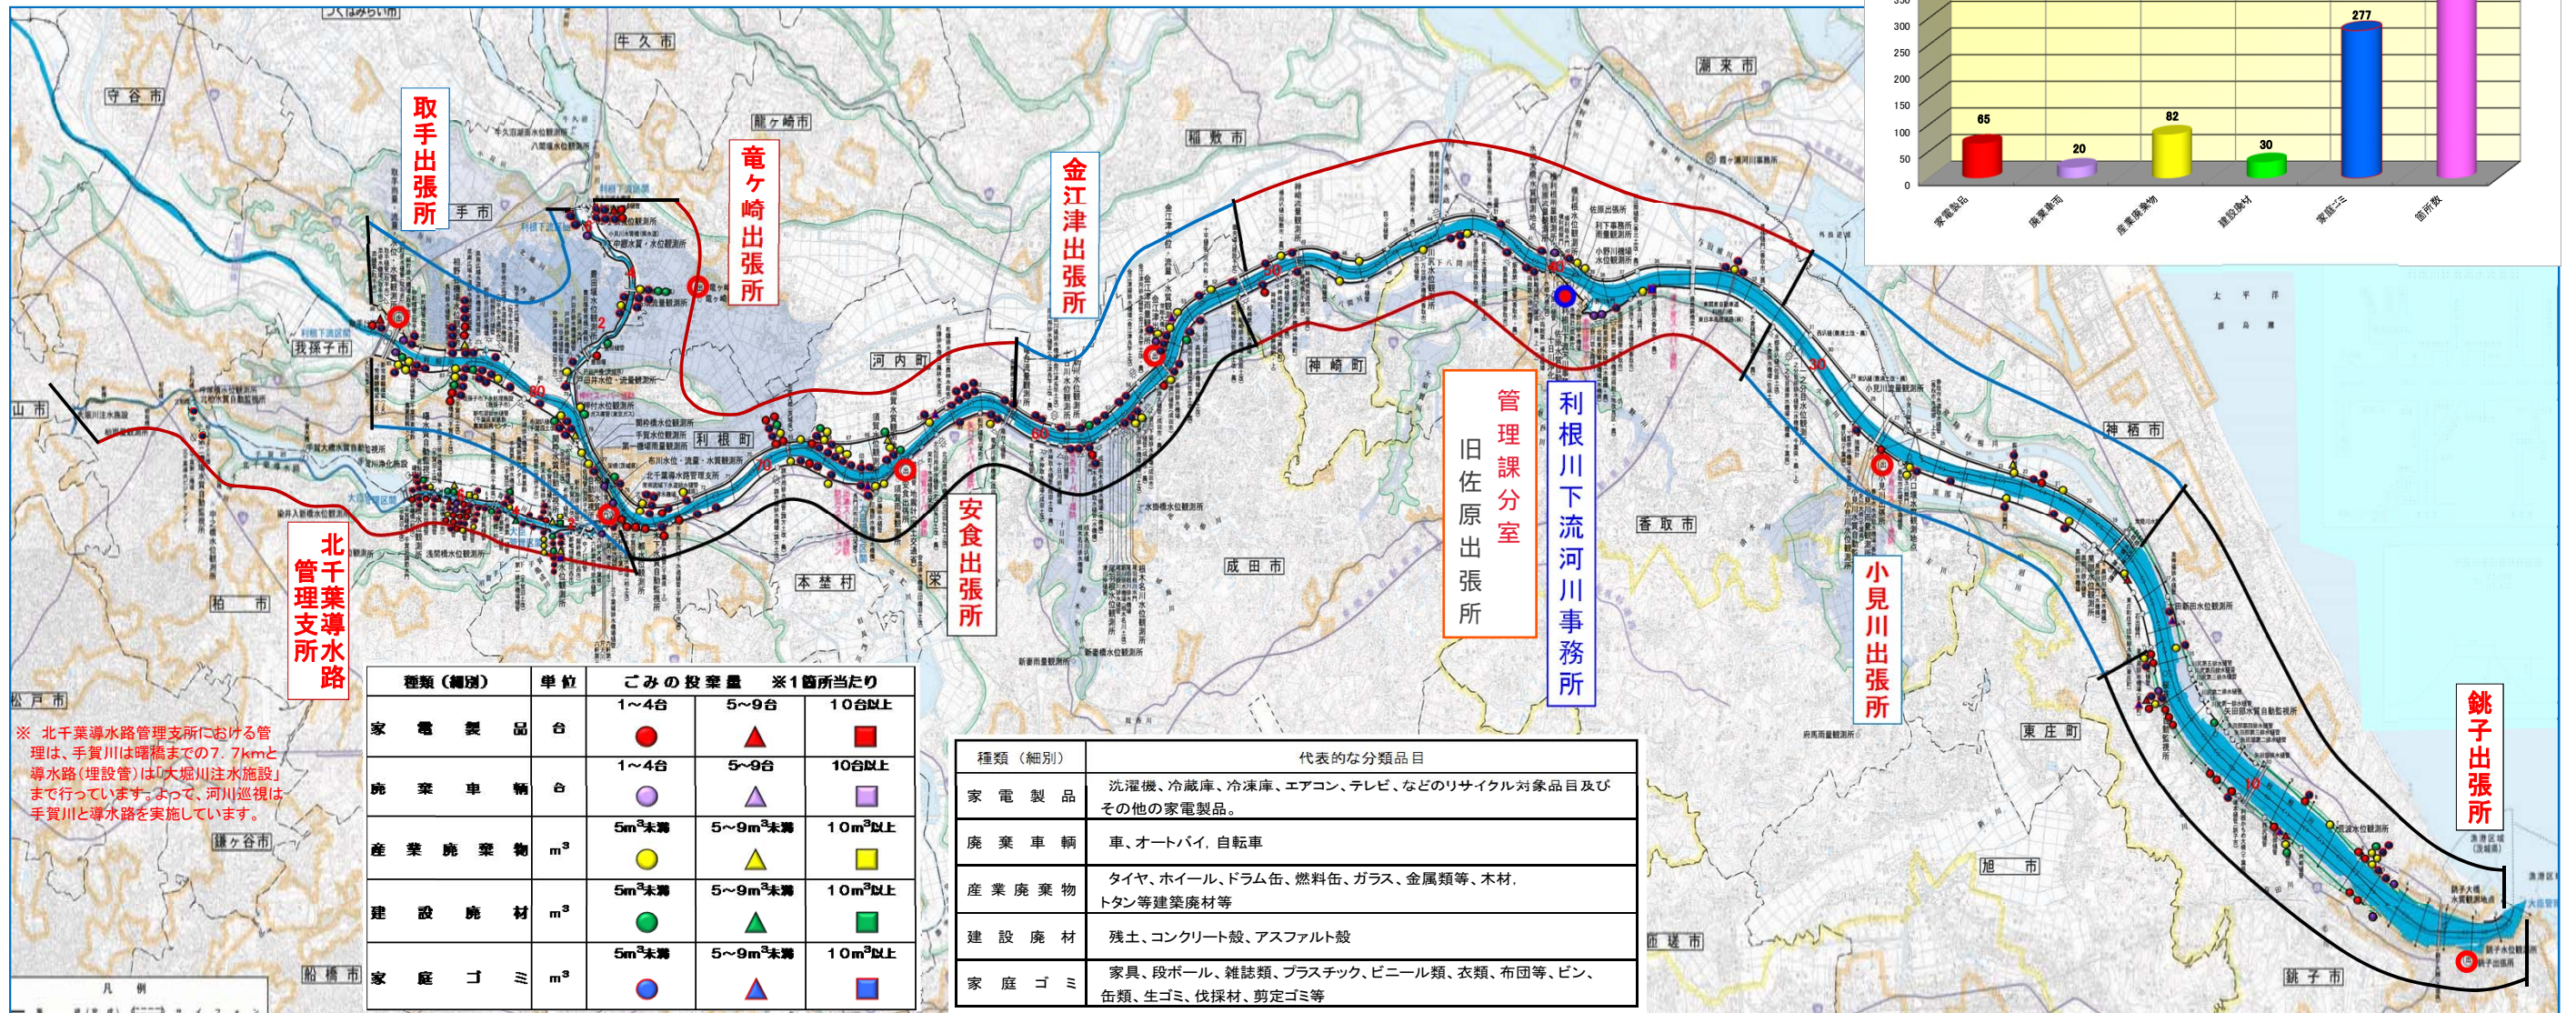

利根川下流河川事務所管内ごみマップ

平成31・令和元年度(4月～3月)

不法投棄防止啓発のために、河川パトロールで確認したゴミの場所を地図にしました。
みなさん川にゴミを捨てないようにしましょう！

問い合わせ先
利根川下流河川事務所 管理課
TEL: 0478-52-6368