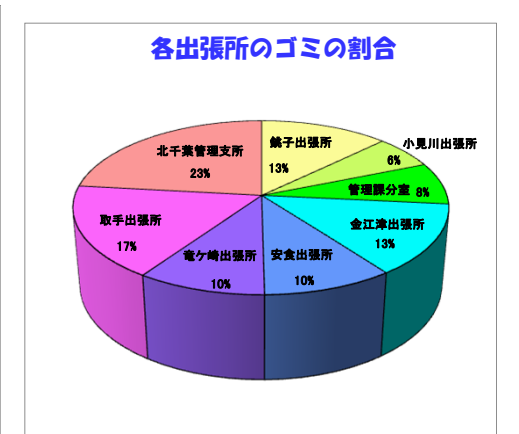

利根川下流河川事務所管内ごみマップ

平成31・令和元年度(4月～3月)

不法投棄防止啓発のために、河川パトロールで確認したゴミの場所を地図にしました。
みなさん川にゴミを捨てないようにしましょう！

問い合わせ先
利根川下流河川事務所 管理課
TEL: 0478-52-6368