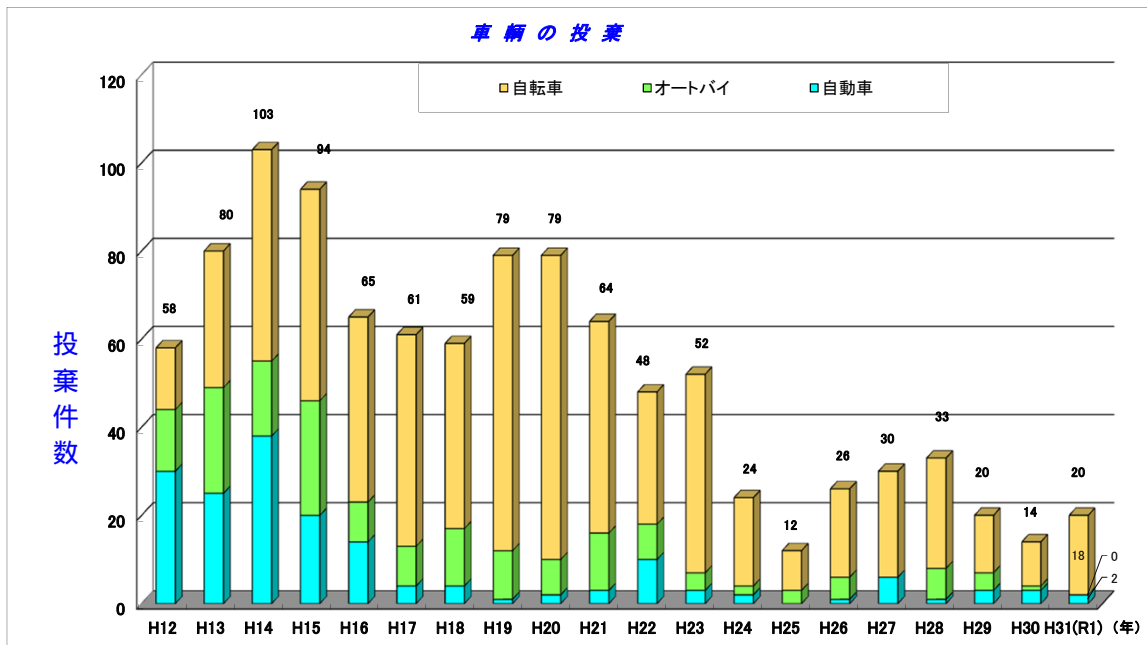

利根川下流河川事務所管内ごみマップ

平成31・令和元年度(4月～3月)

不法投棄防止啓発のために、河川パトロールで確認したゴミの場所を地図にしました。
みなさん川にゴミを捨てないようにしましょう！

問い合わせ先
利根川下流河川事務所 管理課
TEL: 0478-52-6368