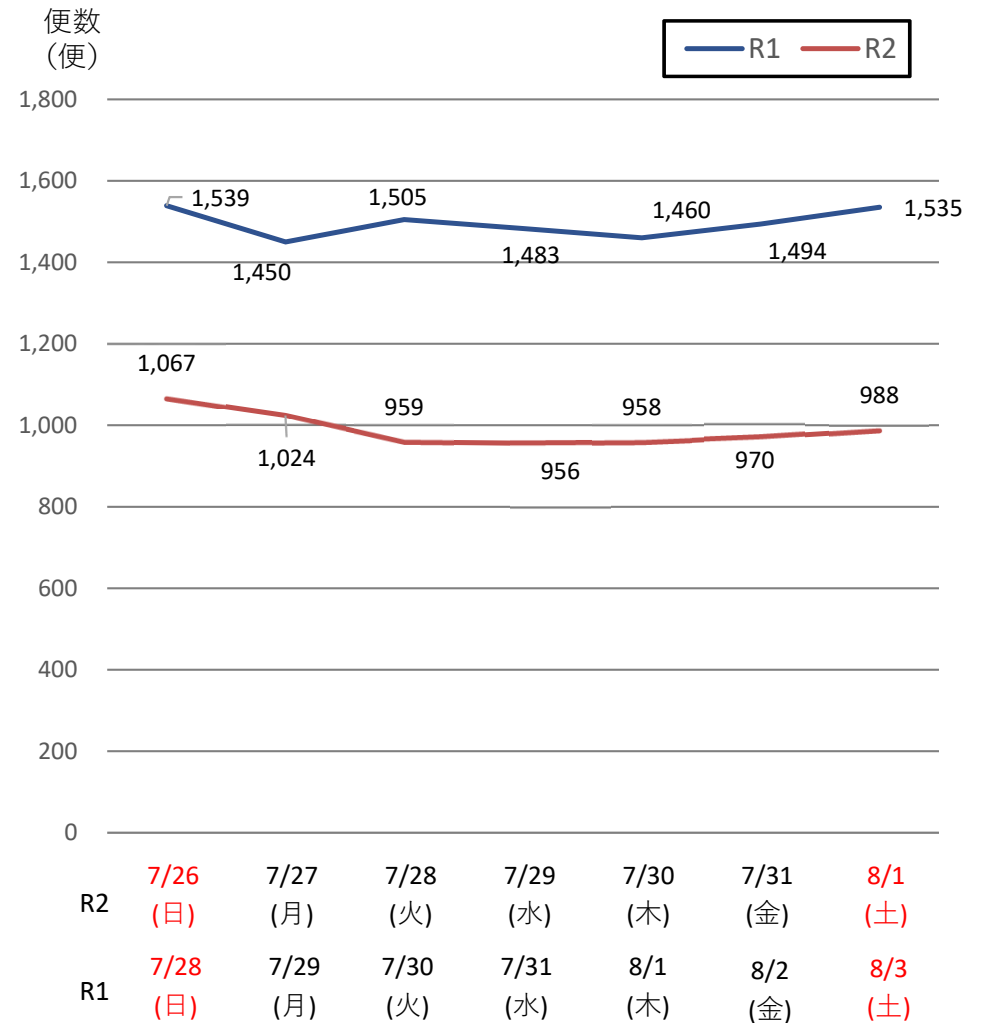

# バスタ新宿 利用状況(速報)

【対象期間】 令和2年7月26日[日]～令和2年8月1日[土]:7日間

※[比較対象] 令和元年7月28日[日]～令和元年8月3日[土]:7日間

## 利用者数

## 便数