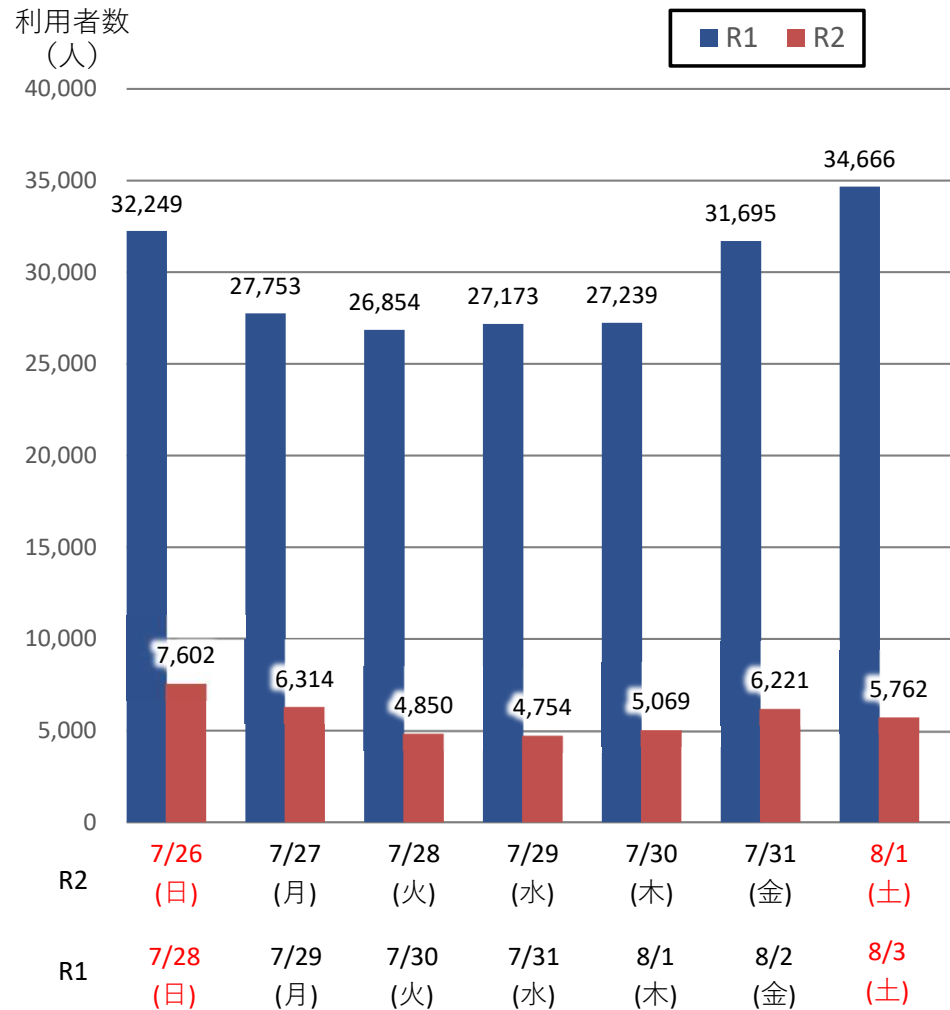

# バスタ新宿 利用状況(速報)

【対象期間】 令和2年7月26日[日]～令和2年8月1日[土]:7日間

※[比較対象] 令和元年7月28日[日]～令和元年8月3日[土]:7日間

## 利用者数

## 便数