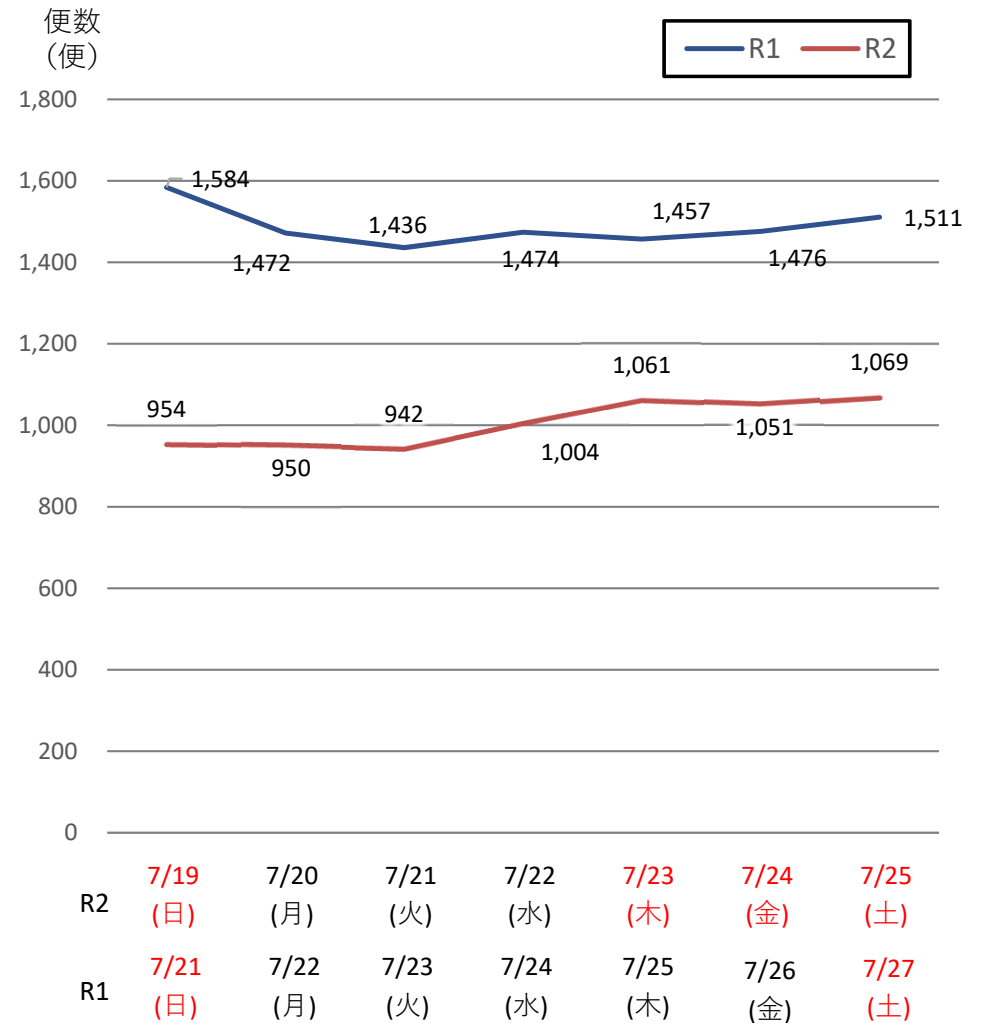

バスタ新宿 利用状況(速報)

【対象期間】 令和2年7月19日[日]～令和2年7月25日[土]:7日間

※[比較対象] 令和元年7月21日[日]～令和元年7月27日[土]:7日間

利用者数

便数

バスタ新宿 利用状況(各週平均値)

速報値

対前年比[%]

【注】

- 割合は前年同期比
- 集計期間：令和2年1月～7月第4週
- 1日あたりのバス発着便数・利用者数を週単位で集計して平均値を算出