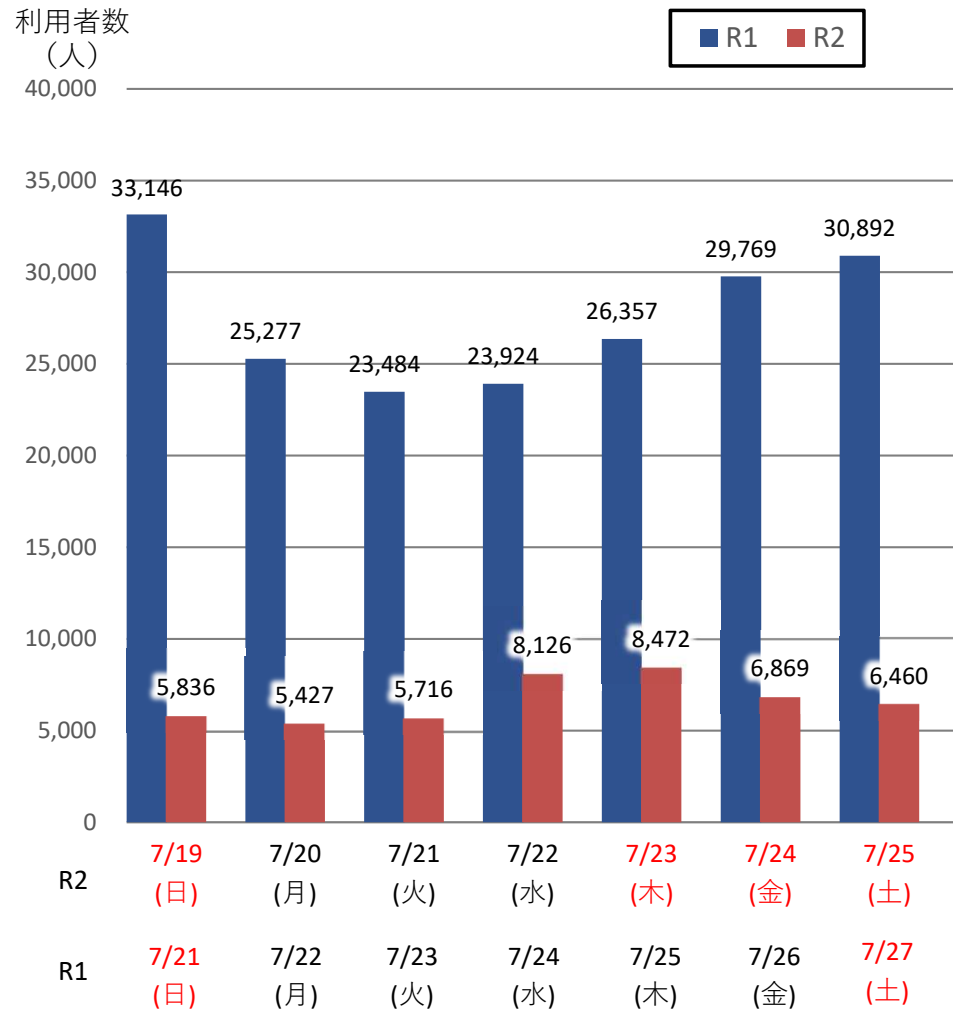

バスタ新宿 利用状況(速報)

【対象期間】 令和2年7月19日[日]～令和2年7月25日[土]:7日間

※[比較対象] 令和元年7月21日[日]～令和元年7月27日[土]:7日間

利用者数

便数

バスタ新宿 利用状況(各週平均値)

速報値

対前年比[%]

【注】

- 割合は前年同期比
- 集計期間：令和2年1月～7月第4週
- 1日あたりのバス発着便数・利用者数を週単位で集計して平均値を算出