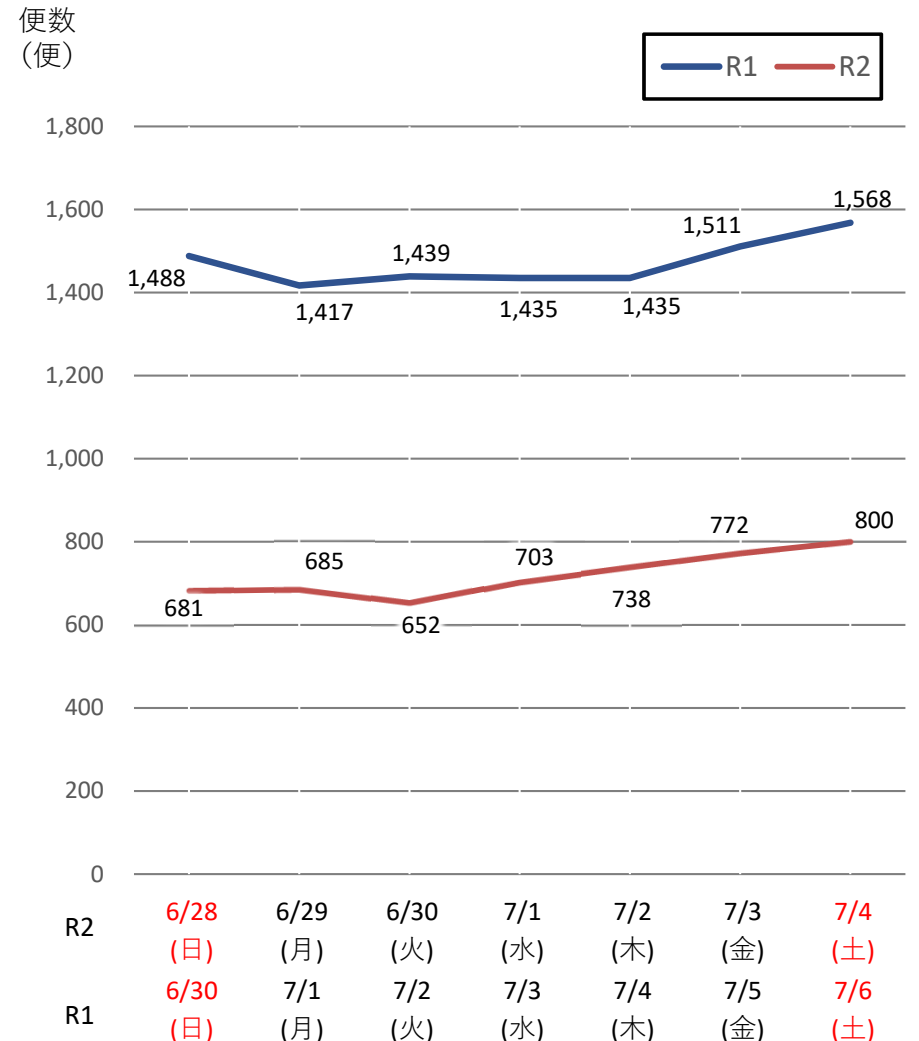

バスタ新宿 利用状況(速報)

【対象期間】 令和2年6月28日[日]～令和2年7月4日[土]:7日間

※[比較対象] 令和元年6月30日[日]～令和元年7月6日[土]:7日間

利用者数

便数

バスタ新宿 利用状況(各週平均値)

速報値

対前年比[%]

【注】

- 割合は前年同期比
- 集計期間：令和2年1月～7月第1週
- 1日あたりのバス発着便数・利用者数を週単位で集計して平均値を算出