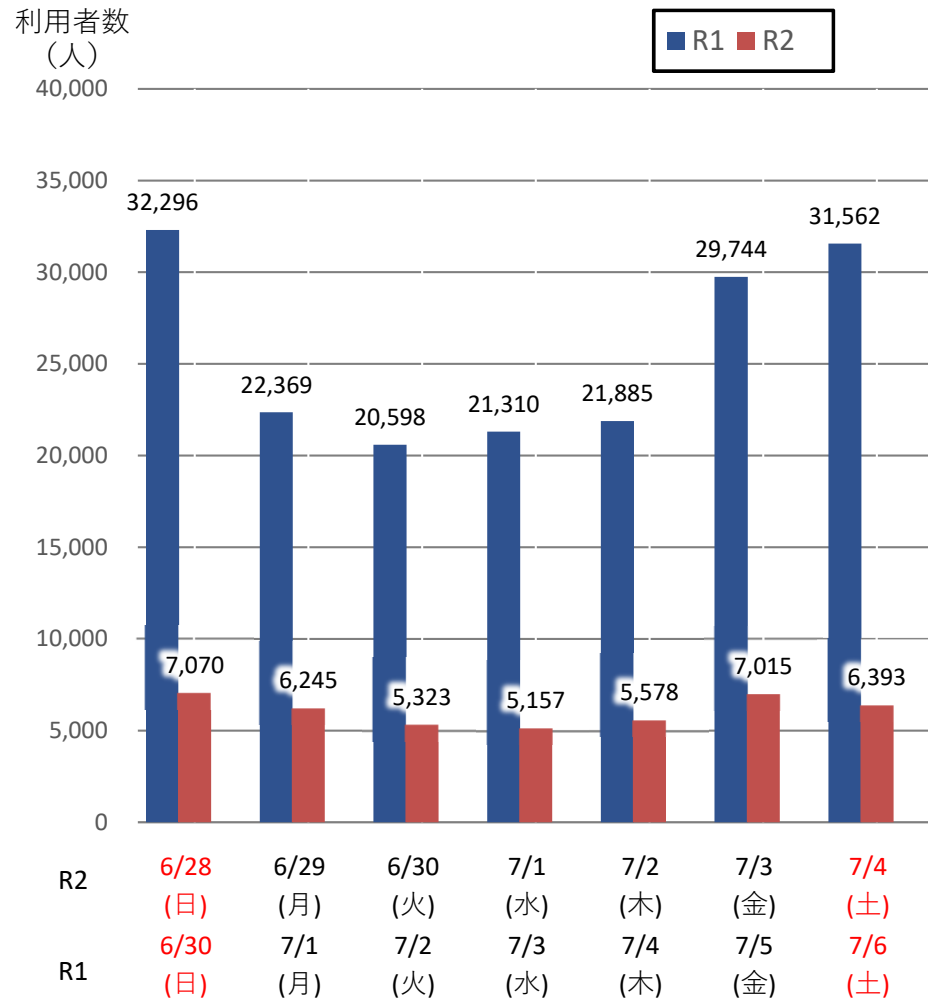

バスタ新宿 利用状況(速報)

【対象期間】 令和2年6月28日[日]～令和2年7月4日[土]:7日間

※[比較対象] 令和元年6月30日[日]～令和元年7月6日[土]:7日間

利用者数

便数

バスタ新宿 利用状況(各週平均値)

速報値

対前年比[%]

【注】

- 割合は前年同期比
- 集計期間：令和2年1月～7月第1週
- 1日あたりのバス発着便数・利用者数を週単位で集計して平均値を算出