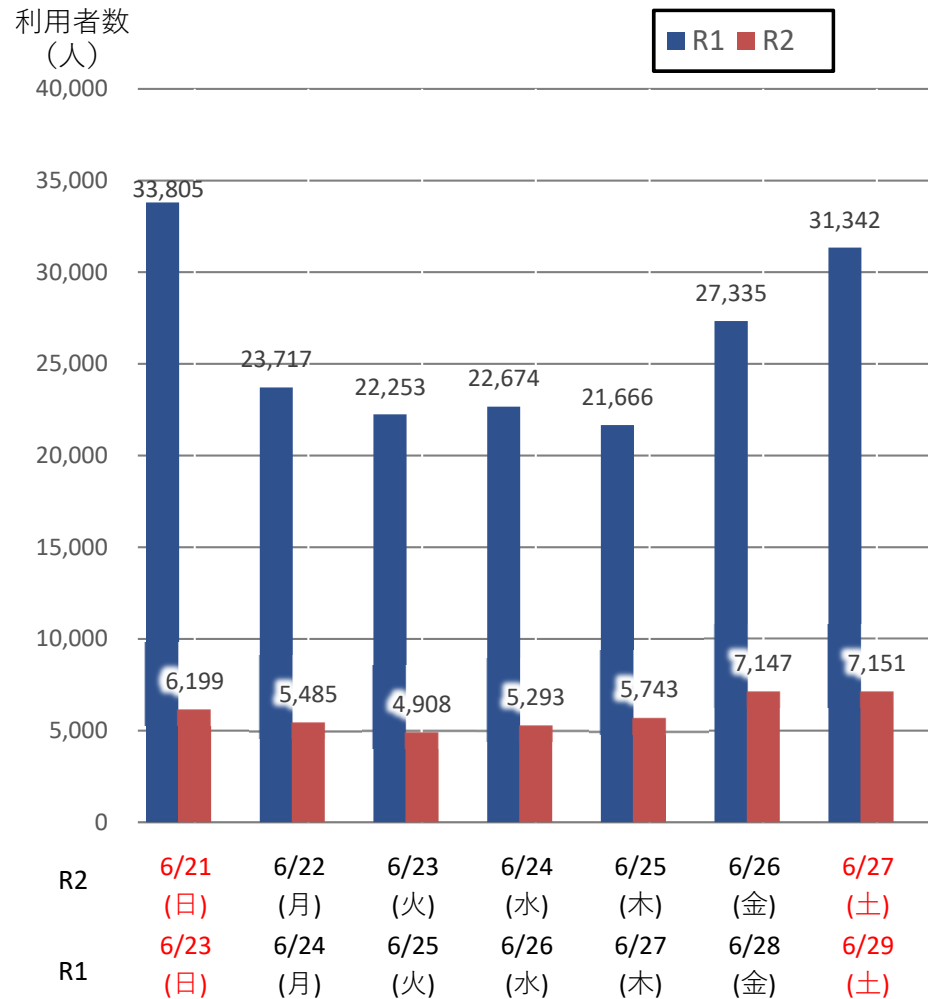

バスタ新宿 利用状況(速報)

【対象期間】 令和2年6月21日[日]～令和2年6月27日[土]:7日間

※[比較対象] 令和元年6月23日[日]～令和元年6月29日[土]:7日間

利用者数

便数

バスタ新宿 利用状況(各週平均値)

速報値

対前年比[%]

【注】

- 割合は前年同期比
- 集計期間：令和2年1月～6月第4週
- 1日あたりのバス発着便数・利用者数を週単位で集計して平均値を算出