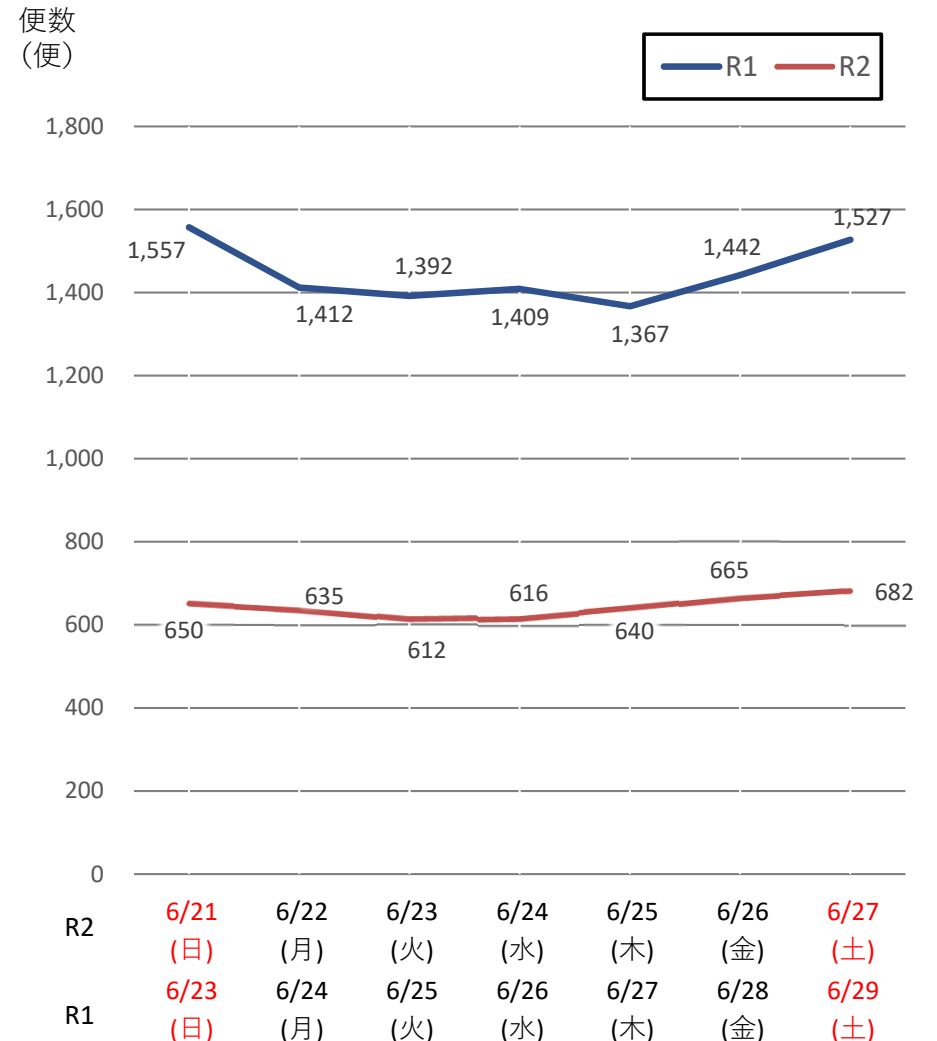

バスタ新宿 利用状況(速報)

【対象期間】 令和2年6月21日[日]～令和2年6月27日[土]:7日間

※[比較対象] 令和元年6月23日[日]～令和元年6月29日[土]:7日間

利用者数

便数

バスタ新宿 利用状況(各週平均値)

速報値

対前年比[%]

【注】

- 割合は前年同期比
- 集計期間：令和2年1月～6月第4週
- 1日あたりのバス発着便数・利用者数を週単位で集計して平均値を算出