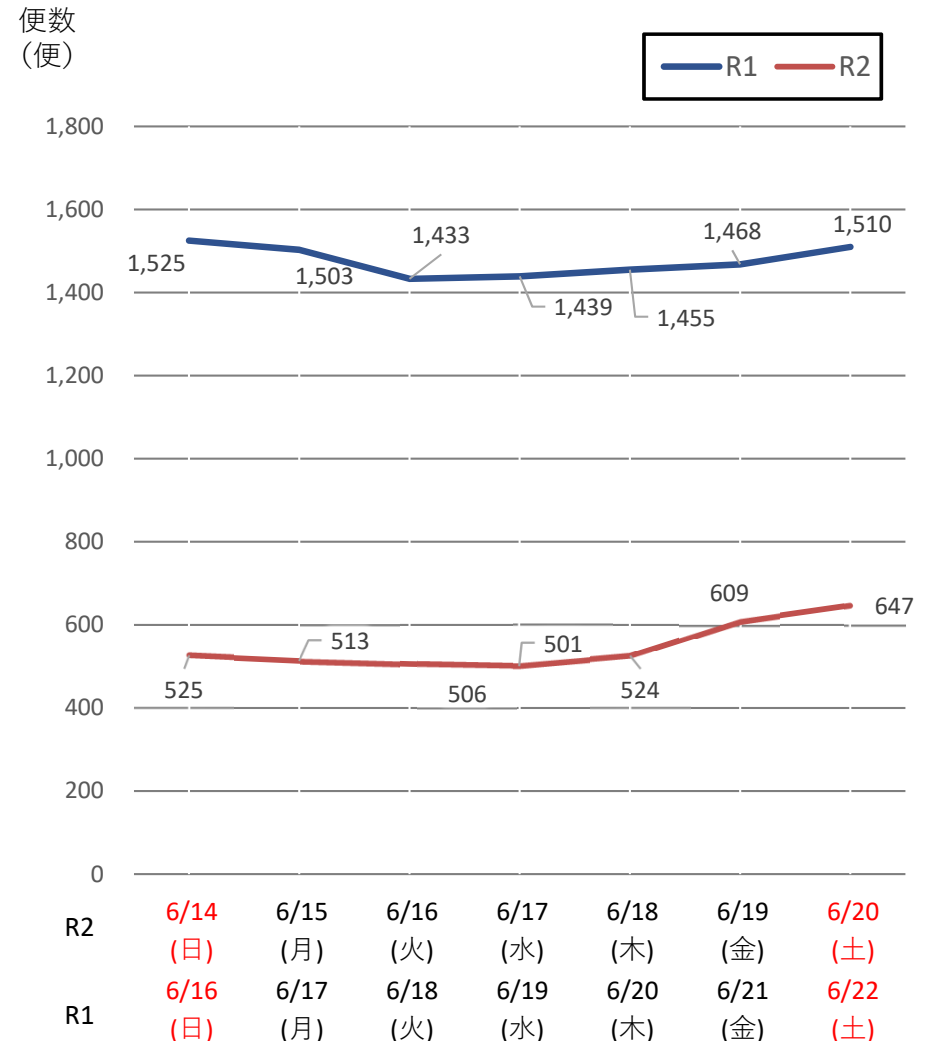

バスタ新宿 利用状況(速報)

【対象期間】 令和2年6月14日[日]～令和2年6月20日[土]:7日間

※[比較対象] 令和元年6月16日[日]～令和元年6月22日[土]:7日間

利用者数

便数

バスタ新宿 利用状況(各週平均値)

速報値

対前年比[%]

【注】

- 割合は前年同期比
- 集計期間：令和2年1月～6月第3週
- 1日あたりのバス発着便数・利用者数を週単位で集計して平均値を算出