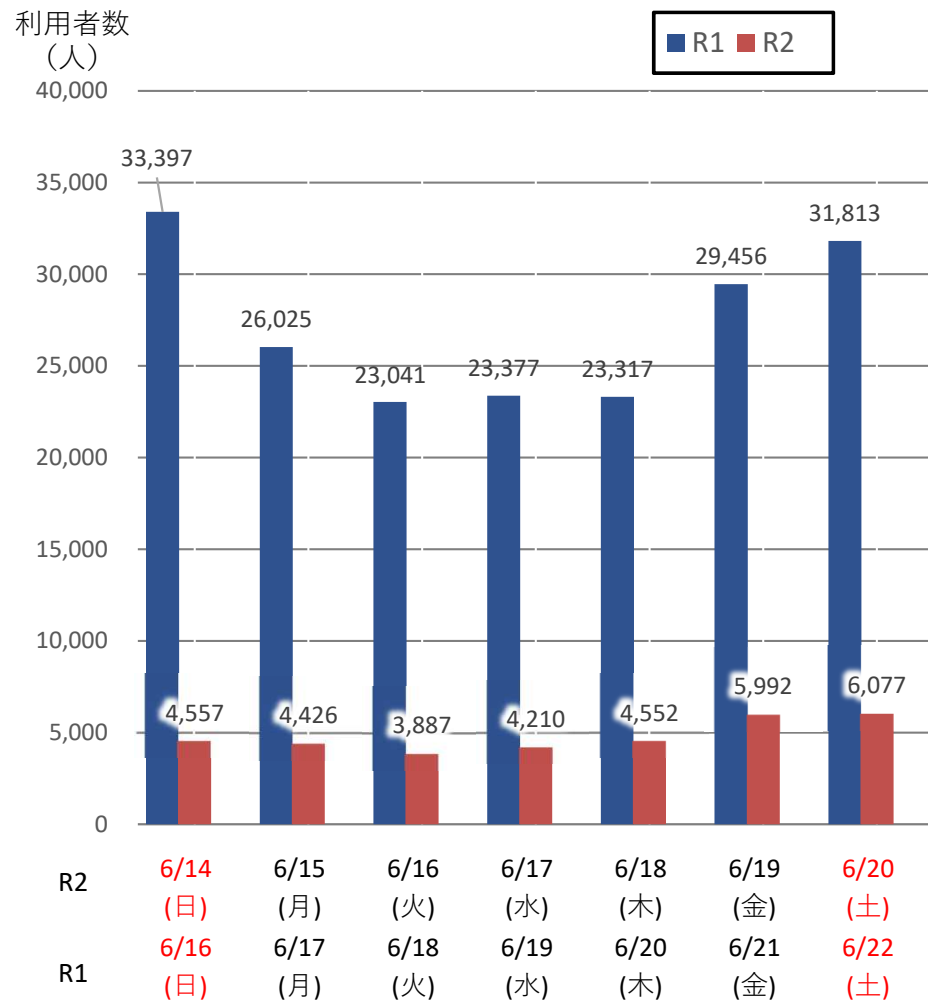

バスタ新宿 利用状況(速報)

【対象期間】 令和2年6月14日[日]～令和2年6月20日[土]:7日間

※[比較対象] 令和元年6月16日[日]～令和元年6月22日[土]:7日間

利用者数

便数

バスタ新宿 利用状況(各週平均値)

速報値

対前年比[%]

【注】

- 割合は前年同期比
- 集計期間：令和2年1月～6月第3週
- 1日あたりのバス発着便数・利用者数を週単位で集計して平均値を算出