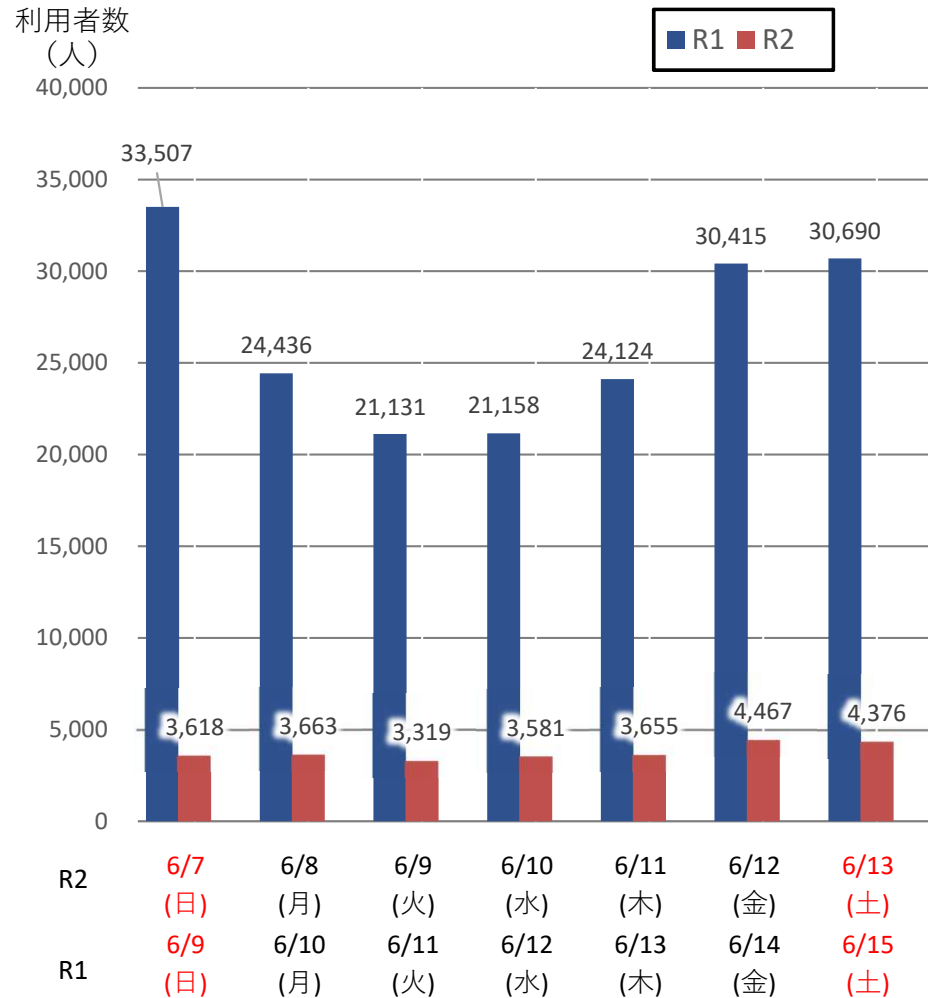

バスタ新宿 利用状況(速報)

【対象期間】 令和2年6月7日[日]～令和2年6月13日[土]:7日間

※[比較対象] 令和元年6月9日[日]～令和元年6月15日[土]:7日間

利用者数

便数

バスタ新宿 利用状況(各週平均値)

速報値

対前年比[%]

【注】
 ●割合は前年同期比
 ●集計期間：令和2年1月～6月第2週
 ●1日あたりのバス発着便数・利用者数を週単位で集計して平均値を算出