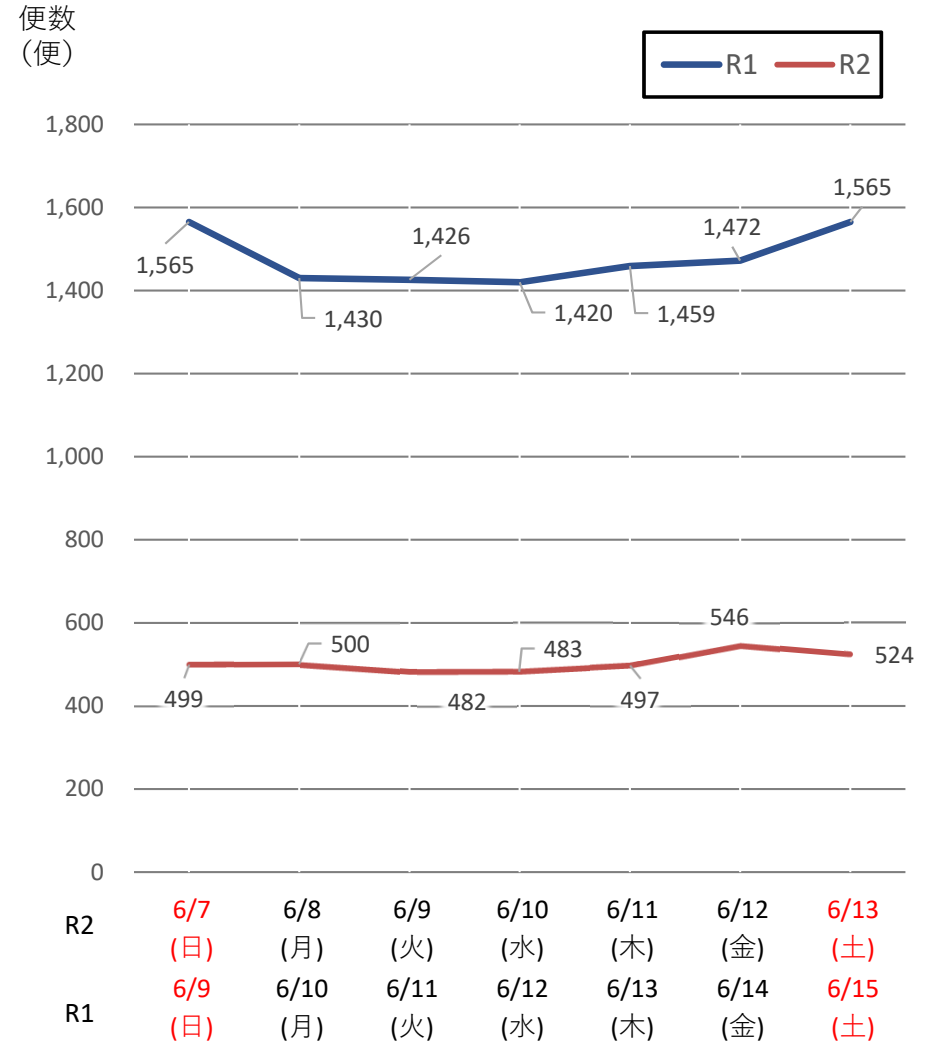

バスタ新宿 利用状況(速報)

【対象期間】 令和2年6月7日[日]～令和2年6月13日[土]:7日間

※[比較対象] 令和元年6月9日[日]～令和元年6月15日[土]:7日間

利用者数

便数

バスタ新宿 利用状況(各週平均値)

速報値

対前年比[%]

【注】
 ●割合は前年同期比
 ●集計期間：令和2年1月～6月第2週
 ●1日あたりのバス発着便数・利用者数を週単位で集計して平均値を算出