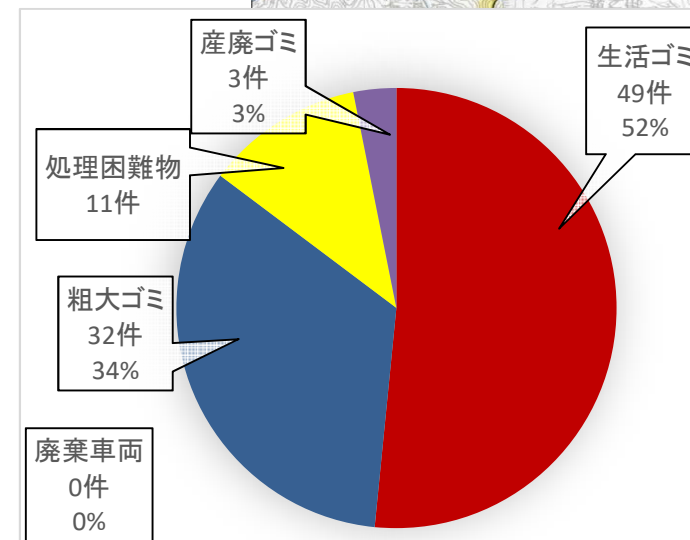

ゴミマップ【高崎出張所管内】

河川巡視員が確認したゴミ投案件数

平成31年4月1日～令和2年3月31日現在 95件

【凡例】

種類	色	具体的なゴミの種類
生活ゴミ	●	生ゴミ、本、雑誌、新聞、プラスチック類、空き缶、ガラス製品、塗料缶、ビニール類、せともの類、金物類
粗大ゴミ	●	布団、椅子、テーブル、ファンヒーター、ソファ、テレビ、冷蔵庫、洗濯機、エアコン、パソコン、ステレオ
処理困難物	●	タイヤ、残土、パレット、ガスボンベ、コンクリート殻、コンパネ、断熱材、畳、車輛廃材、ブロック
産廃ゴミ	●	燃え殻、汚泥、廃油、硫酸ピッチ、ゴム屑、金属屑、投棄屑、廃プラスチック
廃棄車両	●	車、バイク、スクーター、自転車