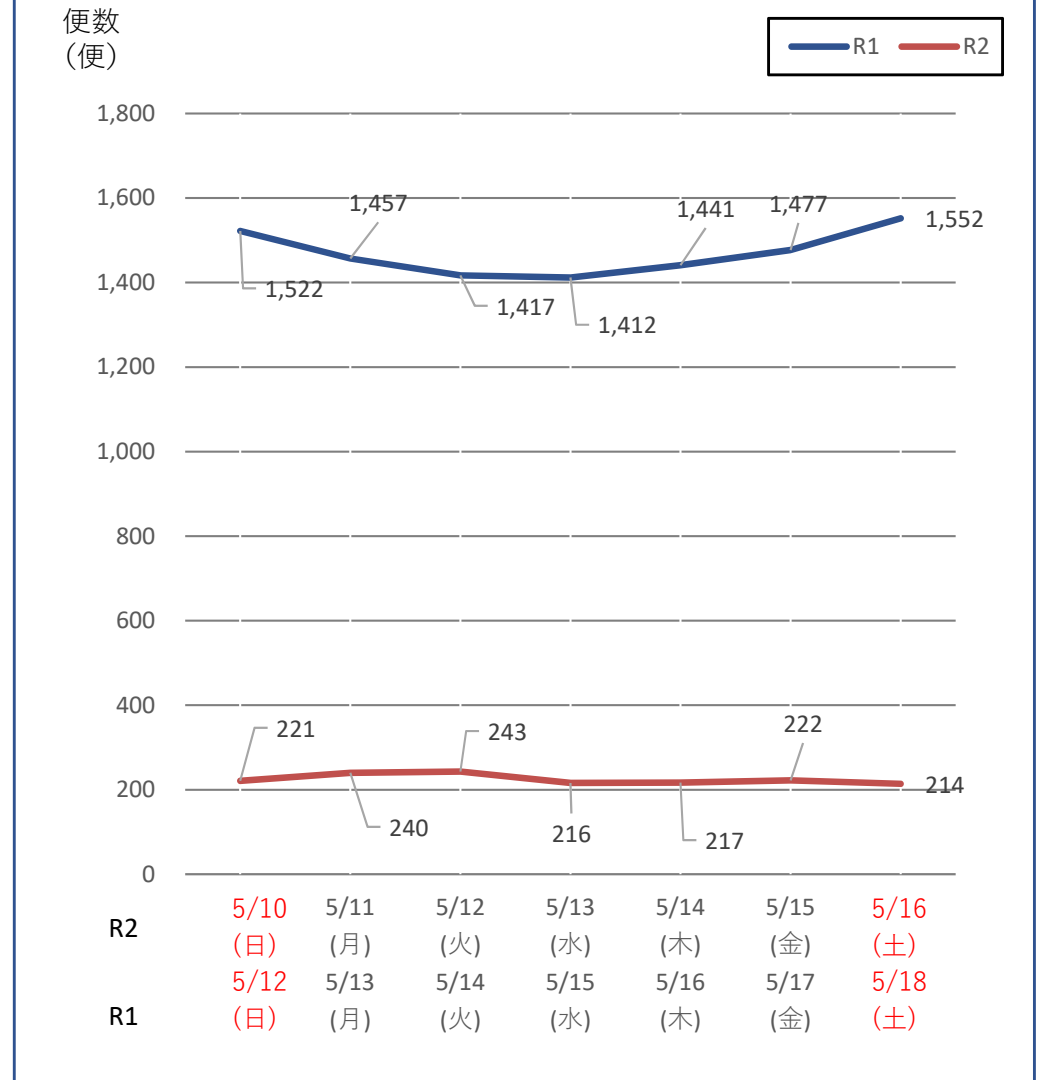

バスタ新宿 利用状況(速報)

【対象期間】 令和2年5月10日[日]～令和2年5月16日[土]:7日間

※[比較対象] 令和元年5月12日[日]～令和元年5月18日[土]:7日間

利用者数

便数

バスタ新宿 利用状況(各週平均値)

速報値

対前年比[%]

【注】
 ●割合は前年同期比
 ●集計期間：令和2年1月～5月第2週
 ●1日あたりのバス発着便数・利用者数を週単位で集計して平均値を算出

バス発着便数
 利用者数