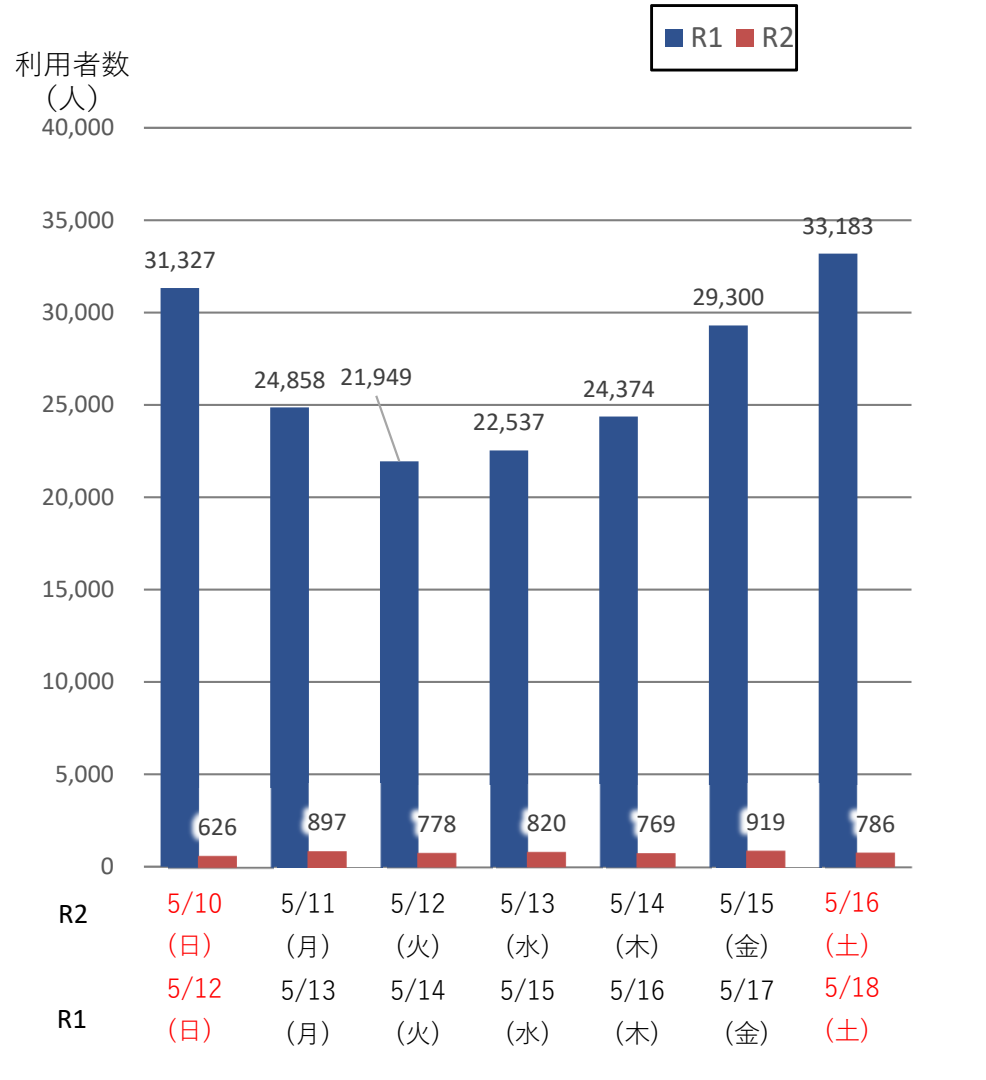

バスタ新宿 利用状況(速報)

【対象期間】 令和2年5月10日[日]～令和2年5月16日[土]:7日間

※[比較対象] 令和元年5月12日[日]～令和元年5月18日[土]:7日間

利用者数

便数

バスタ新宿 利用状況(各週平均値)

速報値

対前年比[%]

【注】
 ●割合は前年同期比
 ●集計期間：令和2年1月～5月第2週
 ●1日あたりのバス発着便数・利用者数を週単位で集計して平均値を算出

バス発着便数
 利用者数