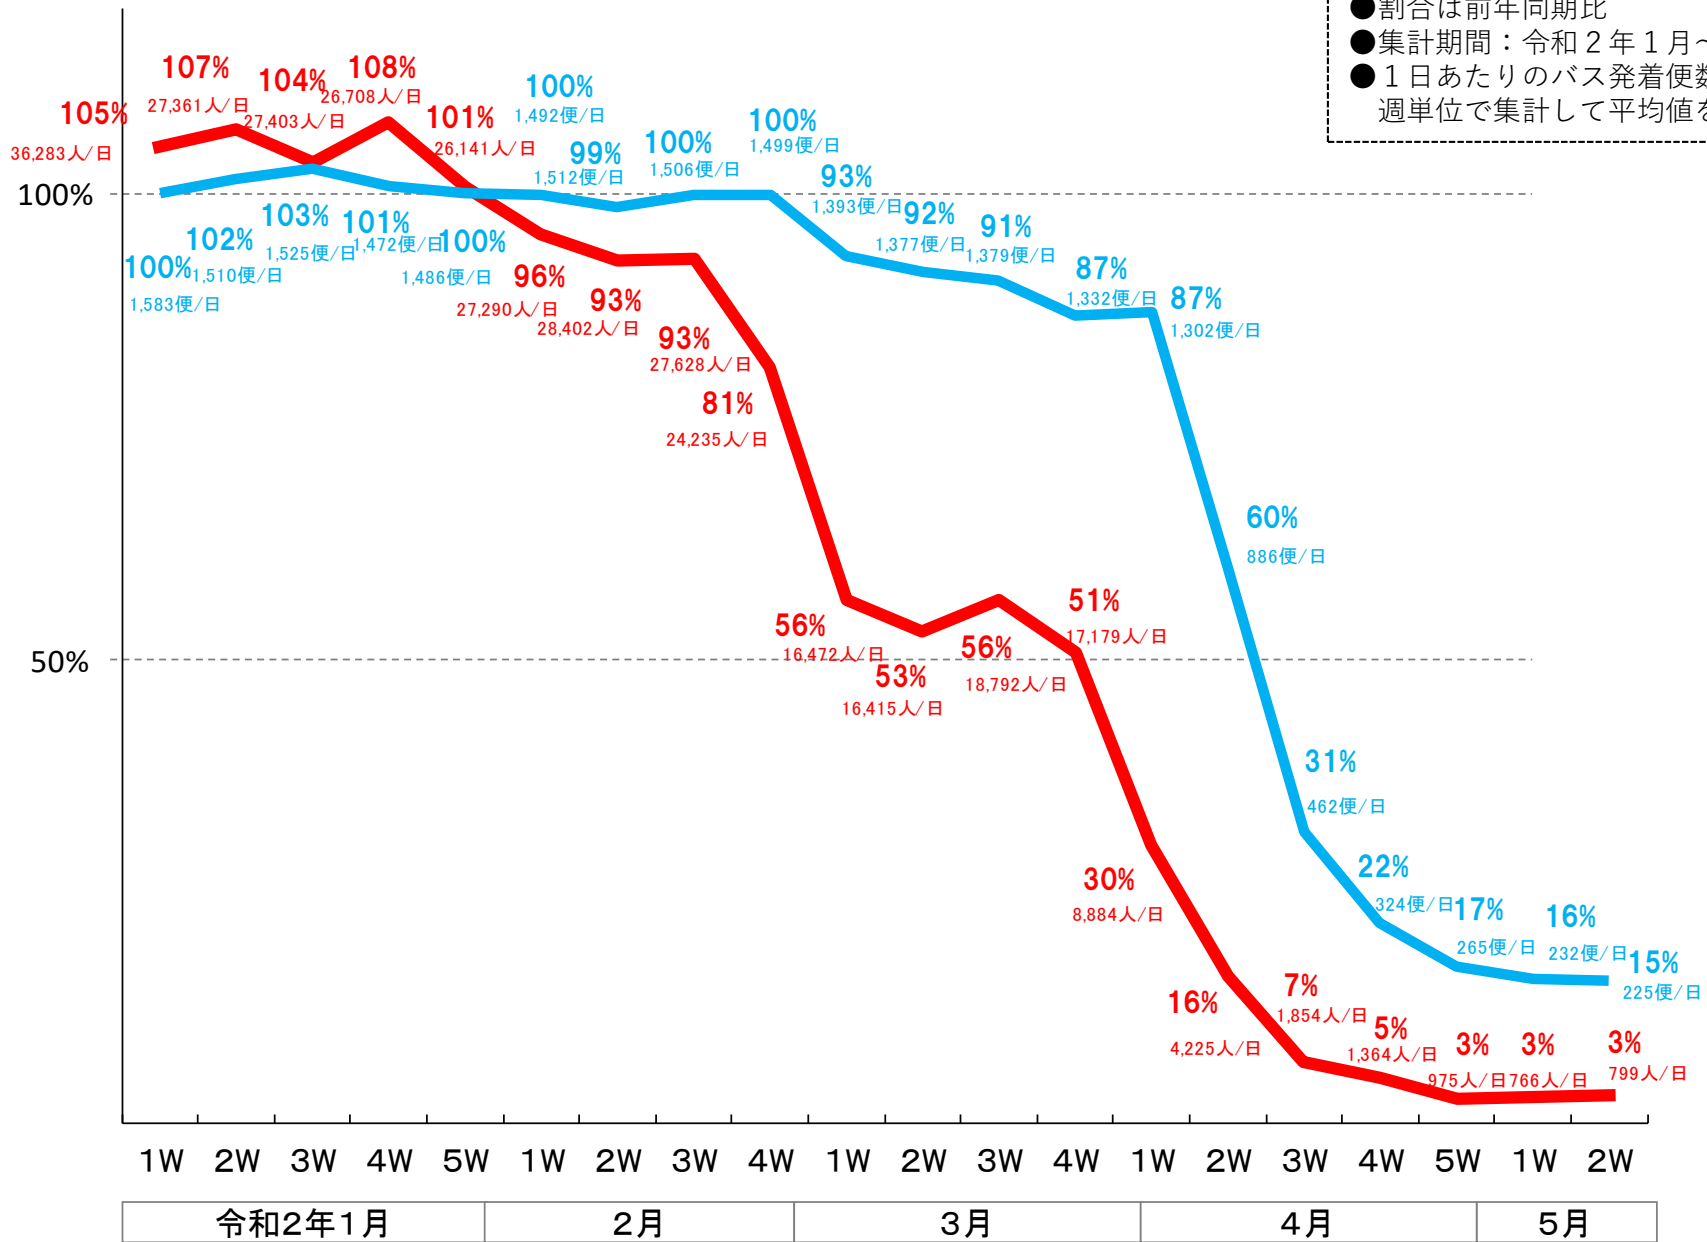

バスタ新宿 利用状況(速報)

【対象期間】 令和2年5月10日[日]～令和2年5月16日[土]:7日間

※[比較対象] 令和元年5月12日[日]～令和元年5月18日[土]:7日間

利用者数

便数

バスタ新宿 利用状況(各週平均値)

速報値

対前年比[%]

【注】
 ●割合は前年同期比
 ●集計期間：令和2年1月～5月第2週
 ●1日あたりのバス発着便数・利用者数を週単位で集計して平均値を算出

バス発着便数
 利用者数