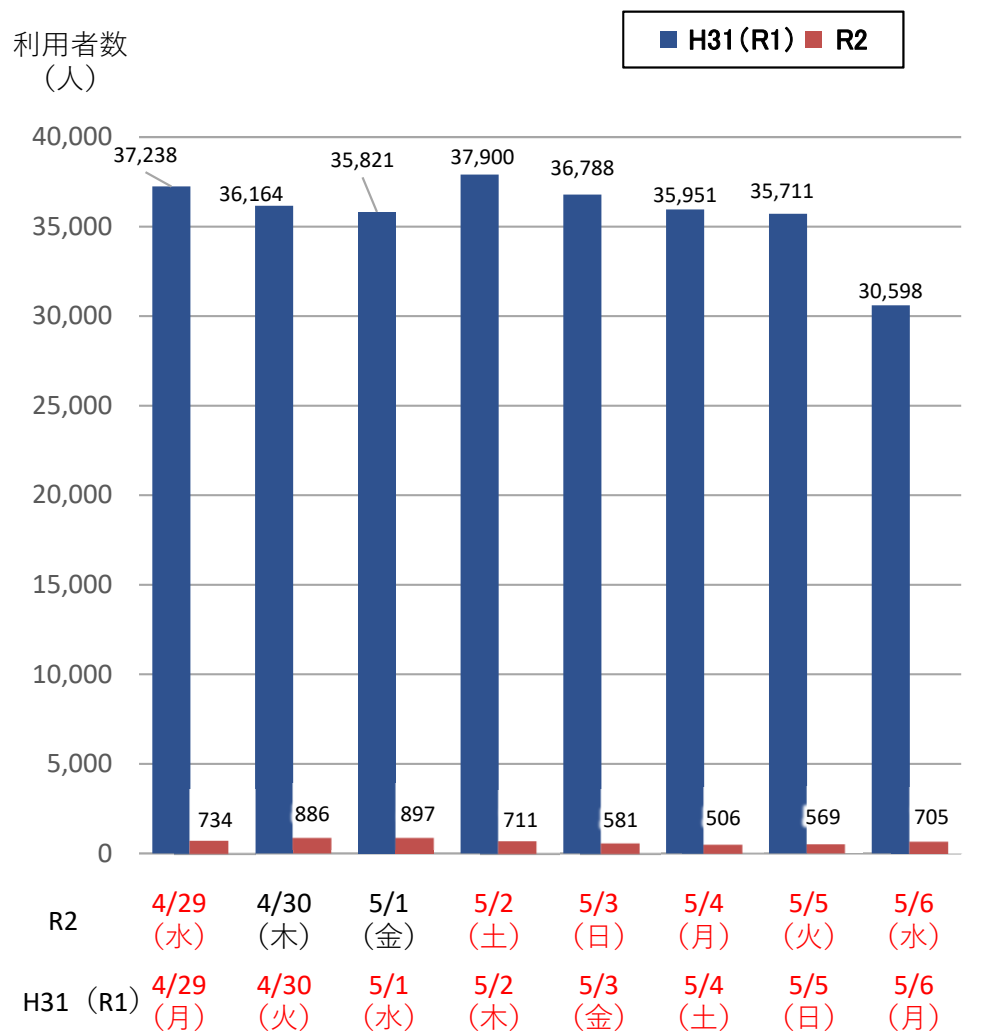

バスタ新宿 ゴールデンウィーク期間の利用状況(速報)

【対象期間】 令和2年4月29日[水]～令和2年5月6日[水]: 8日間

※[比較対象] 平成31年4月29日[月]～令和元年5月6日[月]: 8日間

利用者数

便数

バスタ新宿 利用状況(各週平均値)