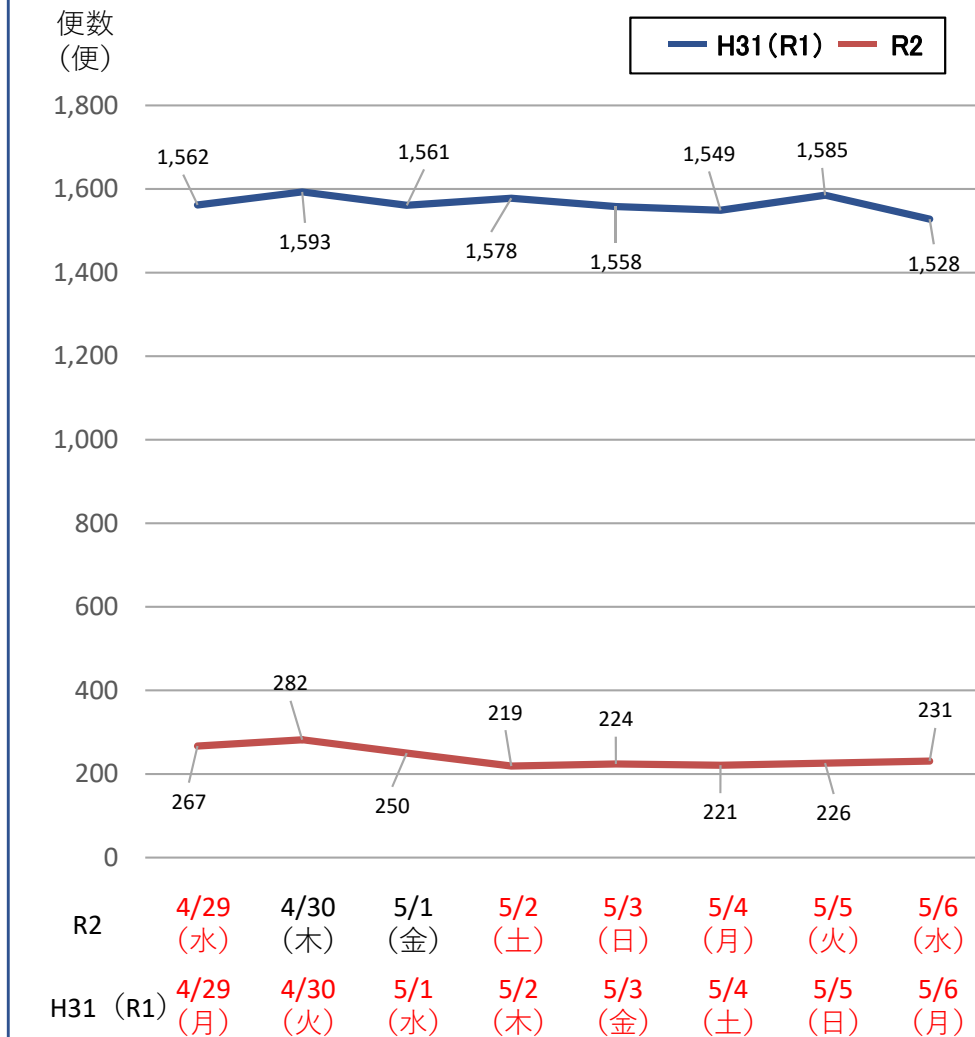

バスタ新宿 ゴールデンウィーク期間の利用状況(速報)

【対象期間】 令和2年4月29日[水]～令和2年5月6日[水]: 8日間

※[比較対象] 平成31年4月29日[月]～令和元年5月6日[月]: 8日間

利用者数

便数

バスタ新宿 利用状況(各週平均値)