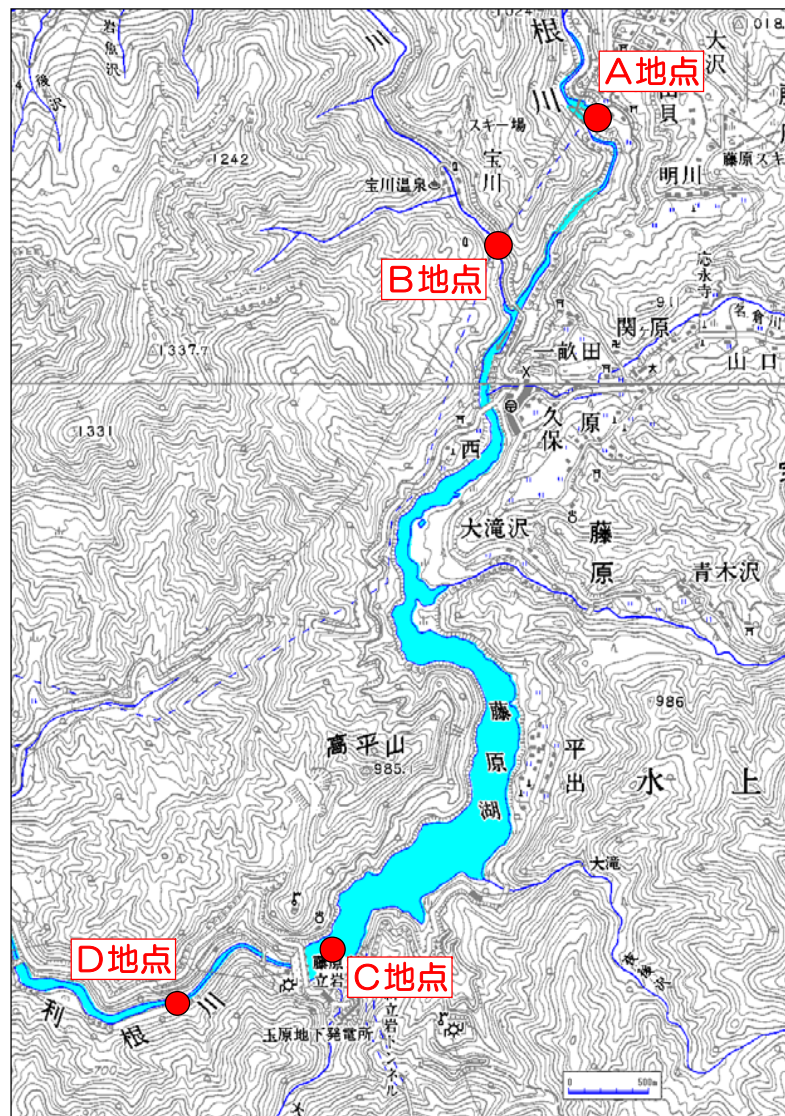

# 水質調査箇所位置図

藤原ダム

相俣ダム

菌原ダム