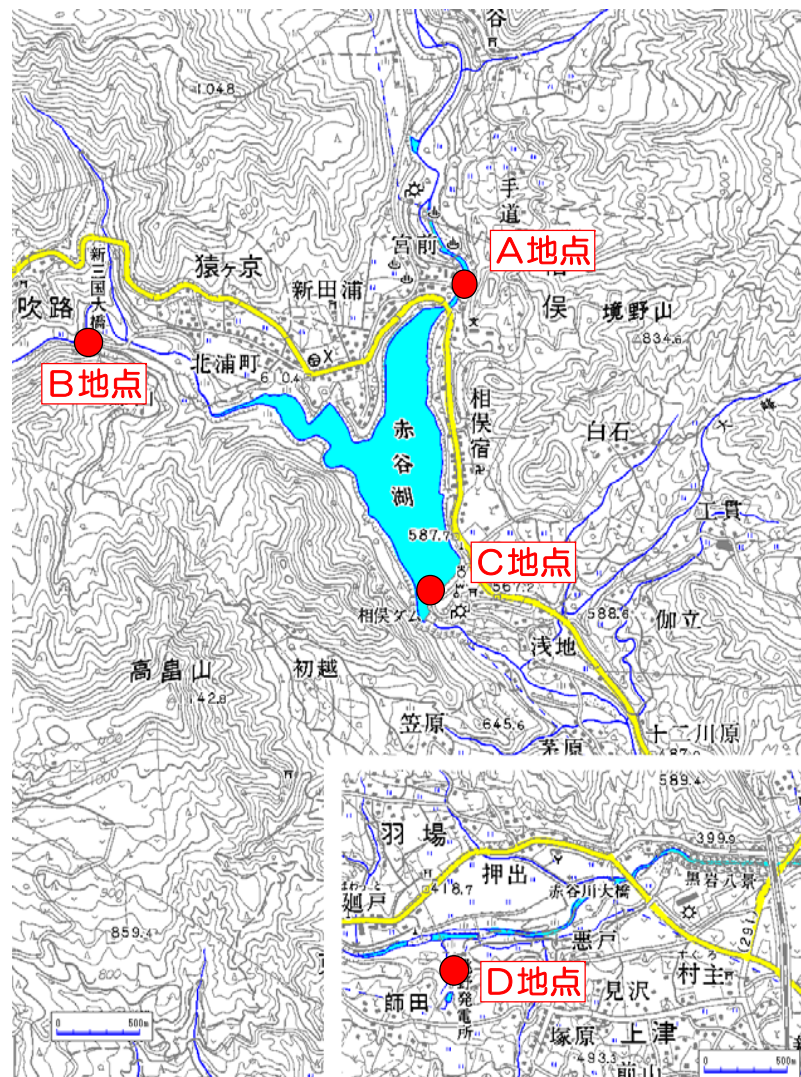

# 水質調査箇所位置図

藤原ダム

相俣ダム

菌原ダム