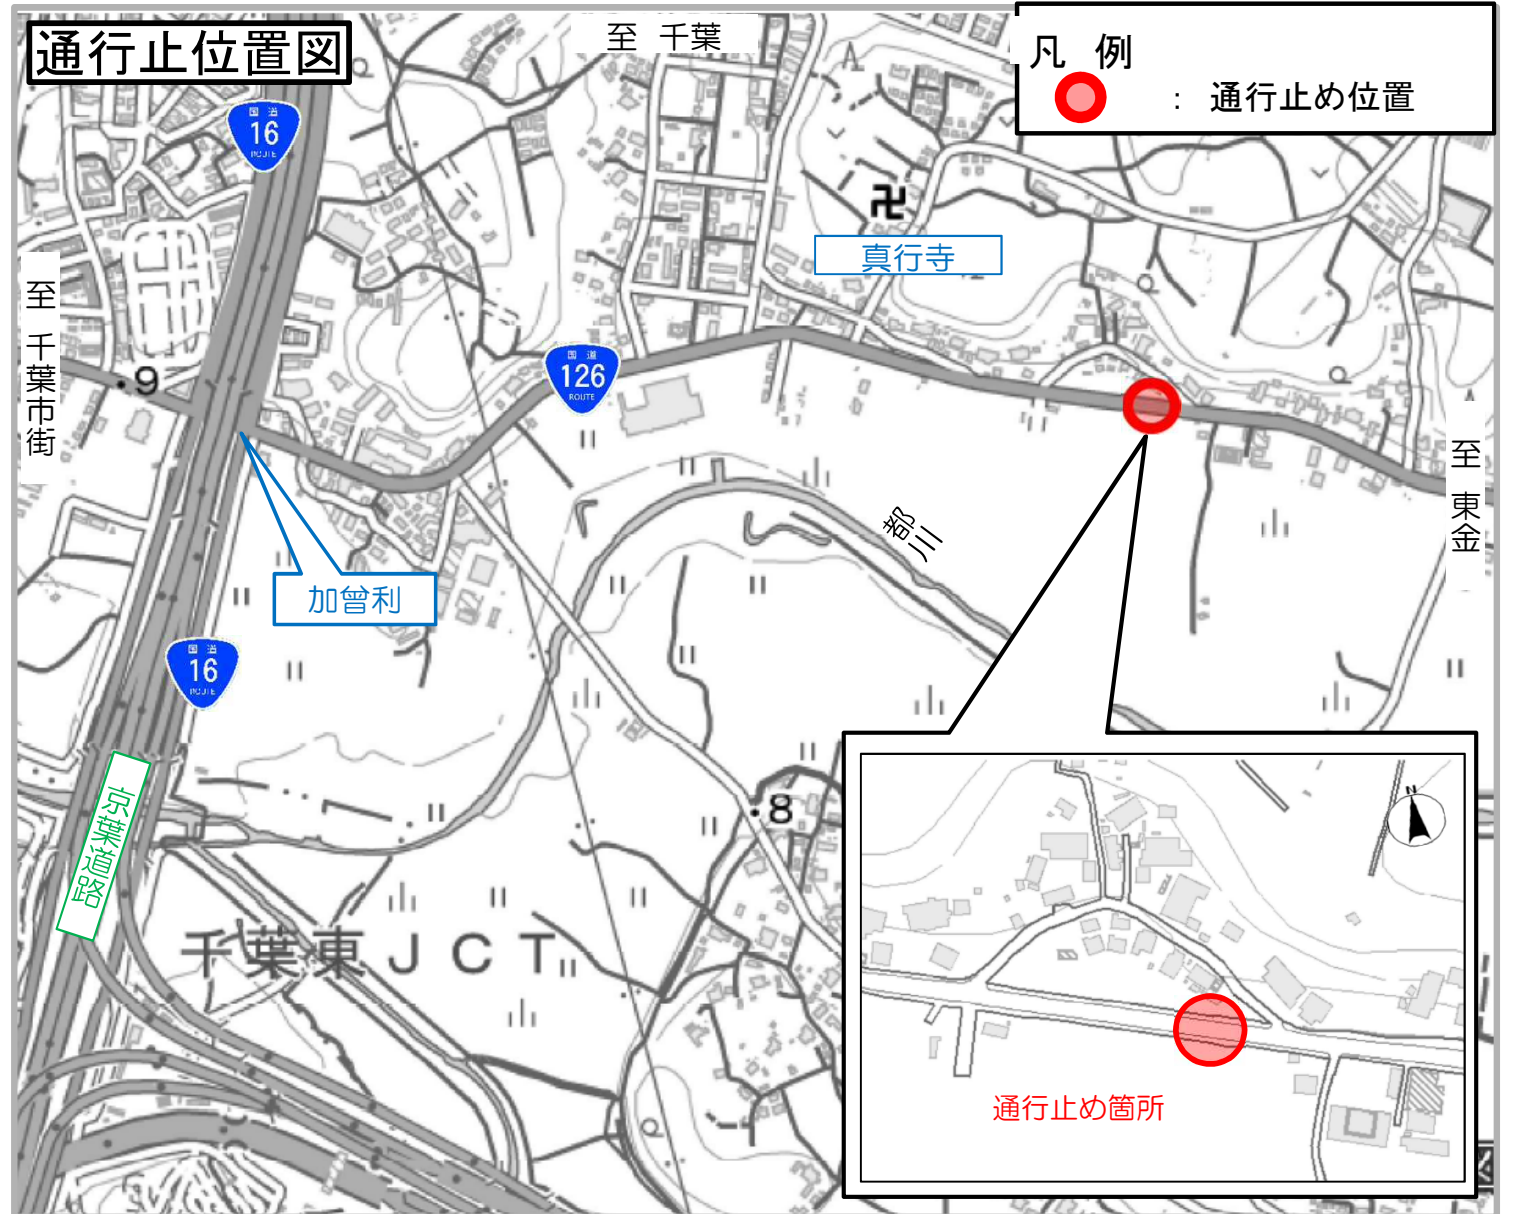

国道126号

夜間一時通行止めのお知らせ

一般国道126号の道路情報板の撤去を行います。撤去工事に伴い、夜間通行止め実施します。利用者の皆様にはご不便をおかけしますが、ご理解ご協力のほどよろしくお願いいたします。

わかばく かそりちよう

工事場所 千葉県 千葉市 若葉区 加曾利町（上下線）

工事内容 道路情報板撤去工事

日時 1月24日（金）【予備日 1月31日（金）】

片側交互通行21:00～翌5:00

通行止め**23時30分～（5分程度）**

通行止め位置図

■問い合わせ先

施工者: ㈱日本パーカーライジング 広島工場

TEL 043-422-1860

発注者: 国土交通省 千葉国道事務所 千葉出張所

TEL 043-233-0456