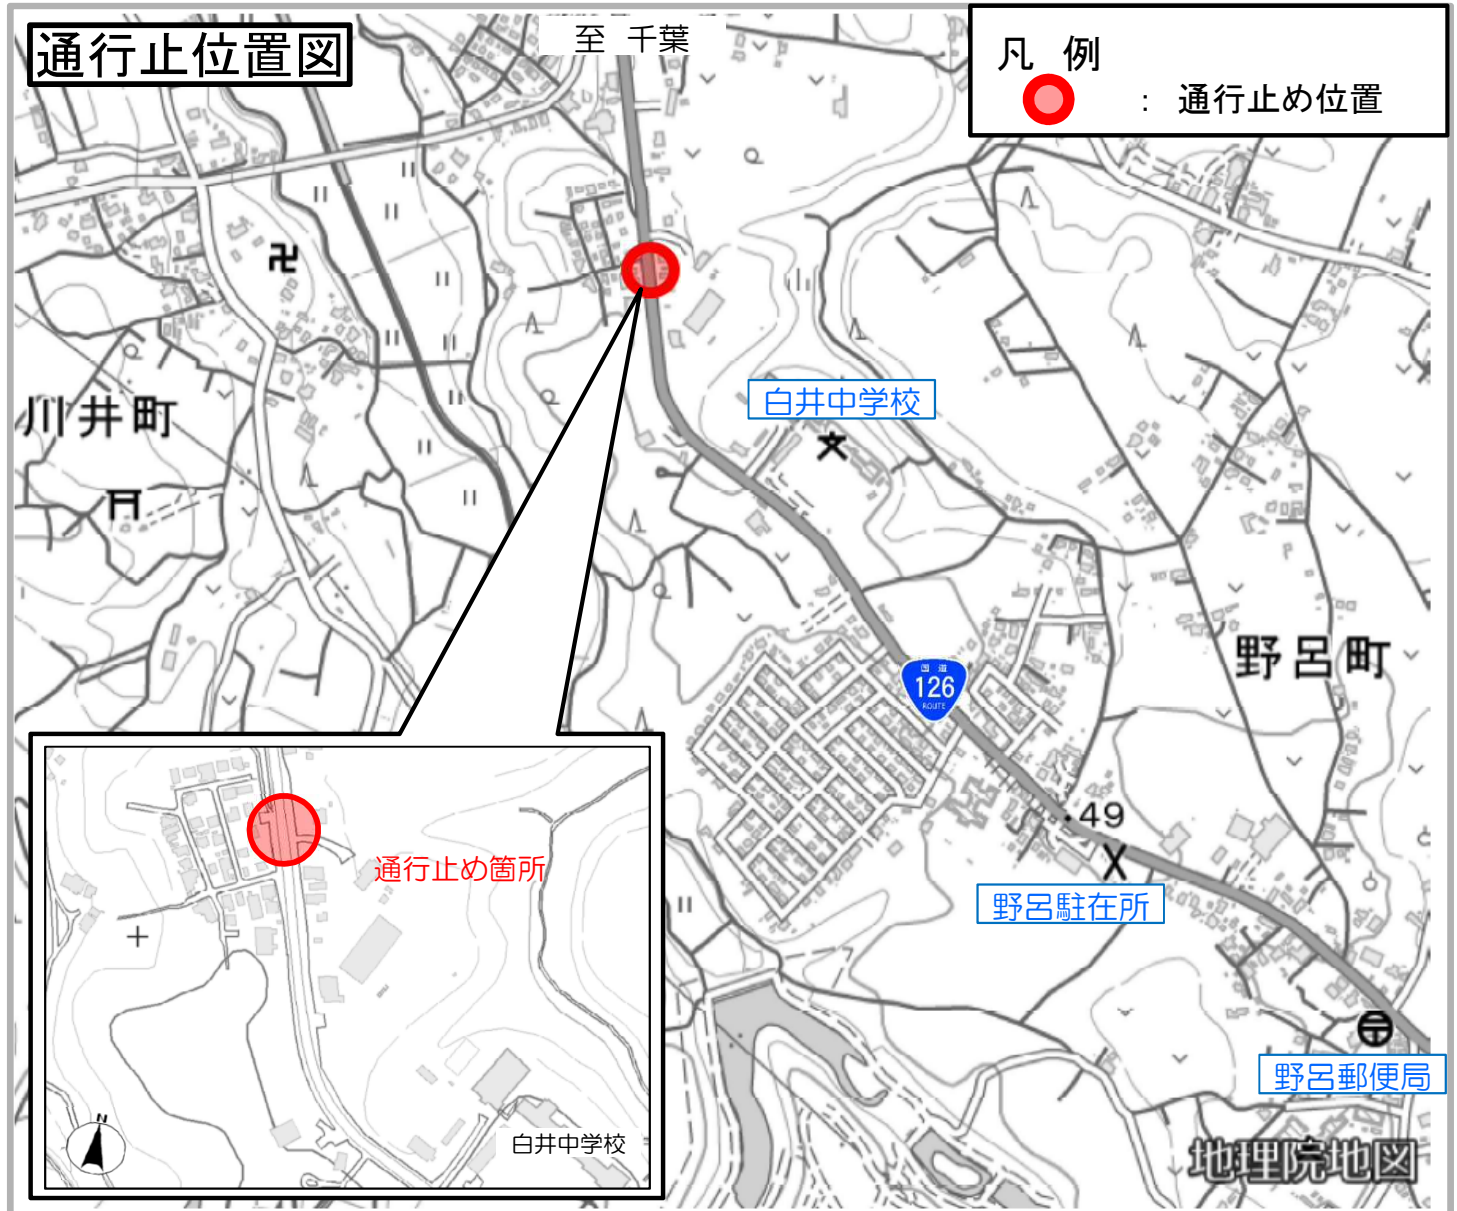

一般国道126号の道路情報板の撤去を行います。撤去工事に伴い、夜間通行止め実施します。利用者の皆様にはご不便をおかけしますが、ご理解ご協力のほどよろしくお願いいたします。

わかばく かわいちょう

工事場所 千葉県 千葉市 若葉区 川井町 (上下線)

工事内容 道路情報板撤去工事

日 時 1月23日(木)【予備日 1月30日(木)】

片側交互通行21:00~翌5:00

通行止め**23時30分**~(5分程度)