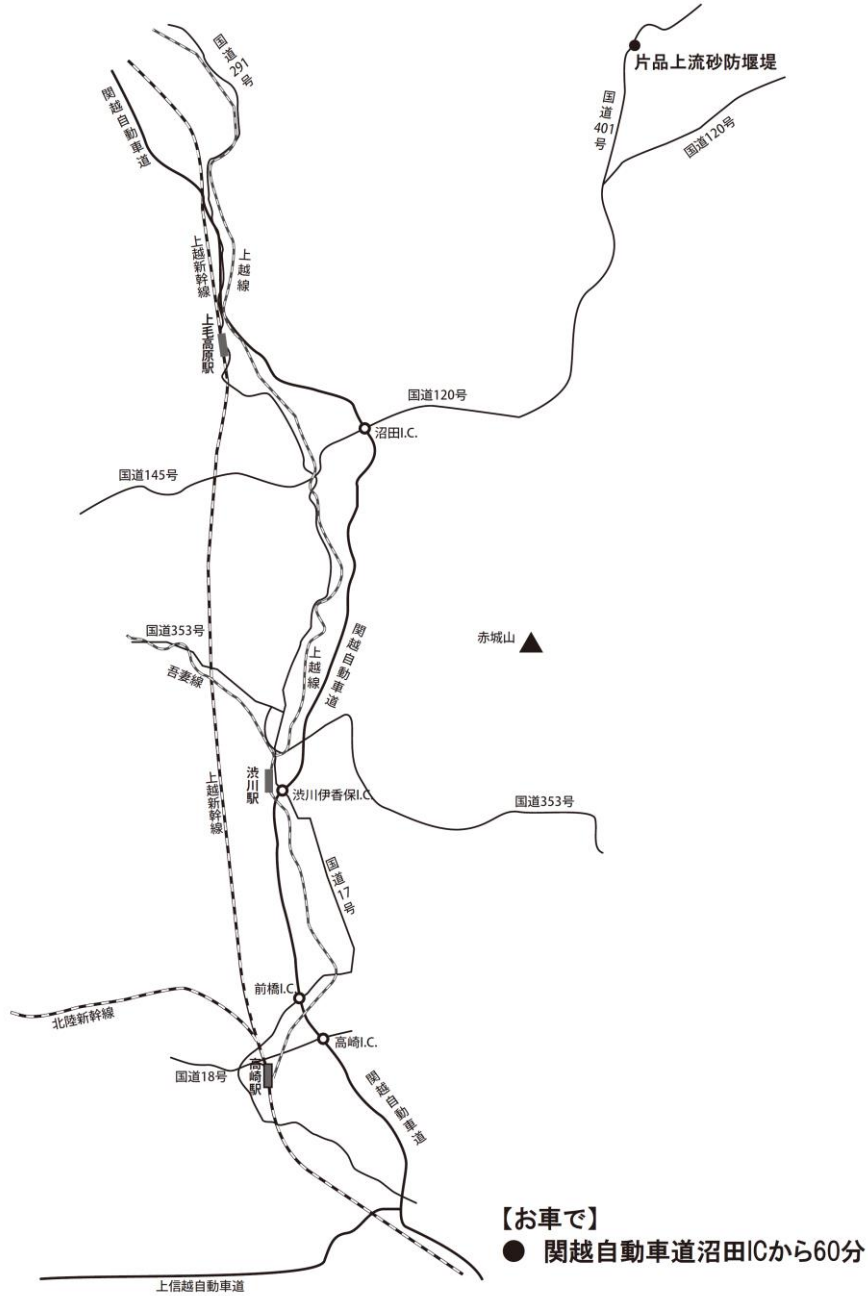

片品上流砂防堰堤

所在地: 群馬県利根郡

[Google map で表示](#)