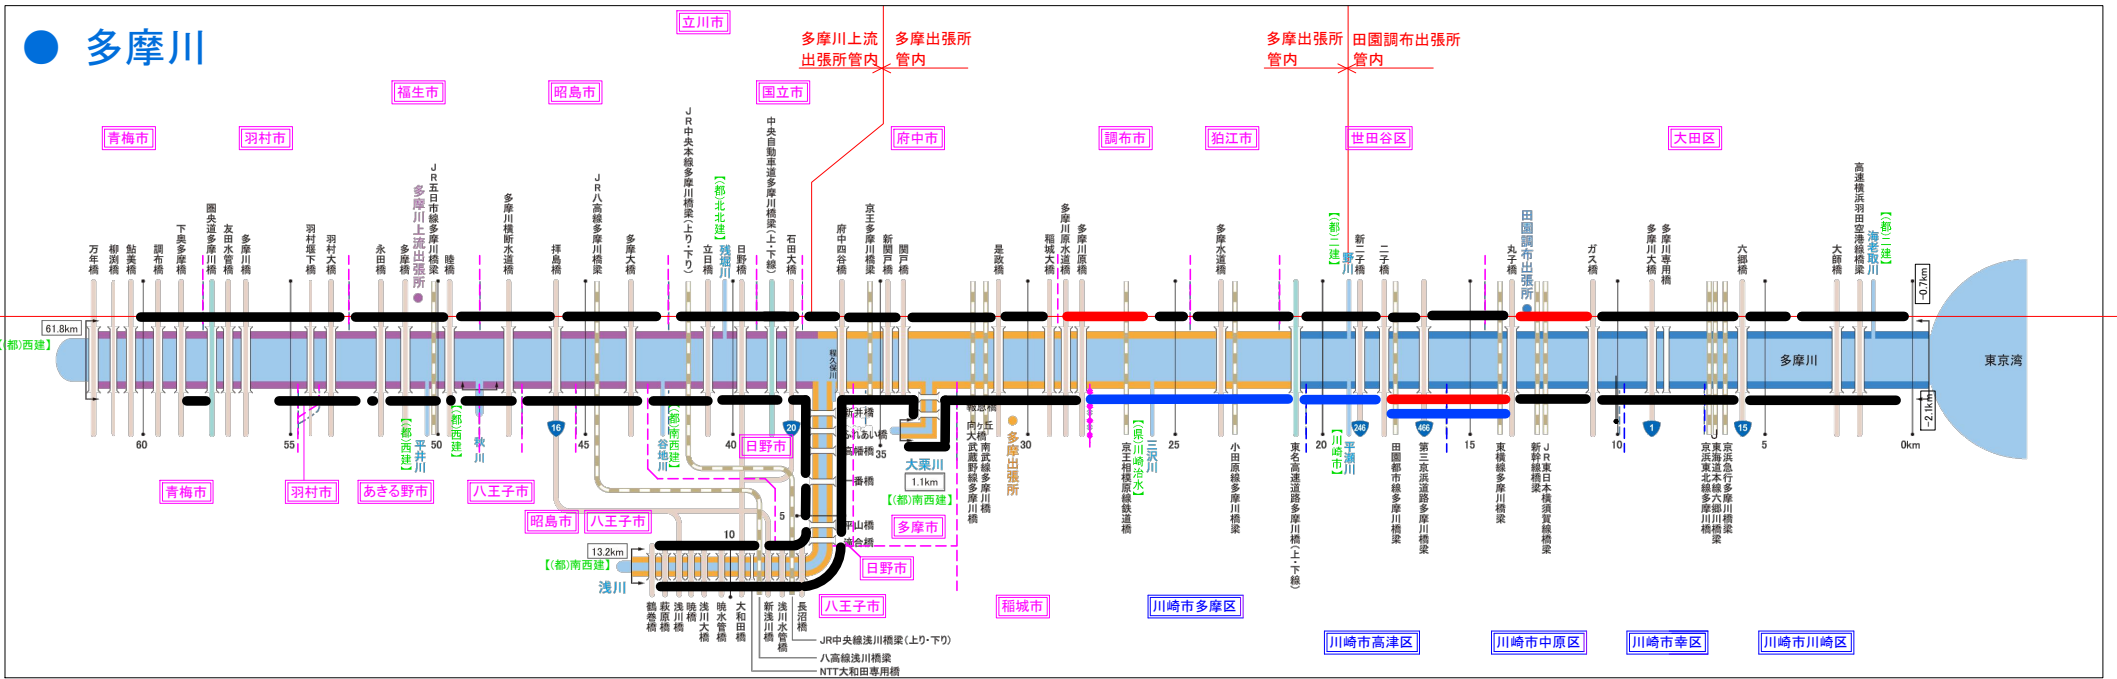

多摩川

凡例

- : 除草完了箇所
- : 今週(10月21日~10月27日)除草予定箇所
- : 次週(10月28日~11月3日)除草予定箇所

相模川

鶴見川