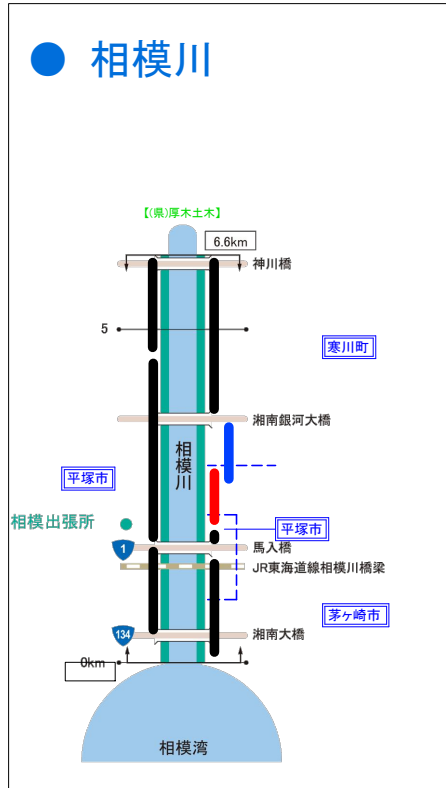

多摩川

凡例

- : 除草完了箇所
- : 今週(10月21日~10月27日)除草予定箇所
- : 次週(10月28日~11月3日)除草予定箇所

相模川

鶴見川