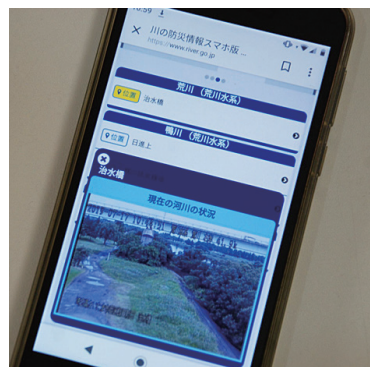

台風の時節、 生命を守るために

4年前の関東・東北豪雨を覚えていますか。

荒川流域では都幾川が「氾濫危険水位」に達したほか、県内でも浸水被害が発生しました。水害は決して遠い場所の話ではありません。

大雨や川の増水による洪水、土砂災害などの危険を知らせる防災情報が、さまざまな方法で発信されます。自分が暮らす町や地域の状況を把握し、迅速な避難行動につなげてください。危険を察知し、自主的に行動することが求められています。

2015年の関東・東北豪雨では、県内各地の河川で水位が上昇しました。
=都幾川野本水位観測所(埼玉県東松山市下押垂)

逃げ遅れゼロへ!

「警戒レベル4」で全員避難!!

警戒レベル1~2のうちに持ち物や避難場所の確認を行ってください。
 警戒レベル3になったら避難に時間を要する人(高齢者や障害のある方、乳幼児等)は避難してください。
 警戒レベル4は「全員避難」です。
 速やかに安全な場所へ避難してください。
 警戒レベル5ではすでに災害が発生している状況です。
 警戒レベル5が発令される前に安全・確実に避難しましょう。

水位や雨量の状況をリアルタイムにスマホで手軽に確認できます

国土交通省の「川の防災情報」サイトから、川の水位や雨量など避難の判断に役立つ情報が入手できます。
 スマホ版では、端末の位置情報を活用することで所在地周辺の情報が分かります。
 リアルタイムに情報を入手して、的確な行動に役立ててください。

雨量や川の水位、洪水予報などを発信しています

川の防災情報で **検索**

迫る水害に「逃げなきゃコール」大切な人を守るため、避難の呼びかけ