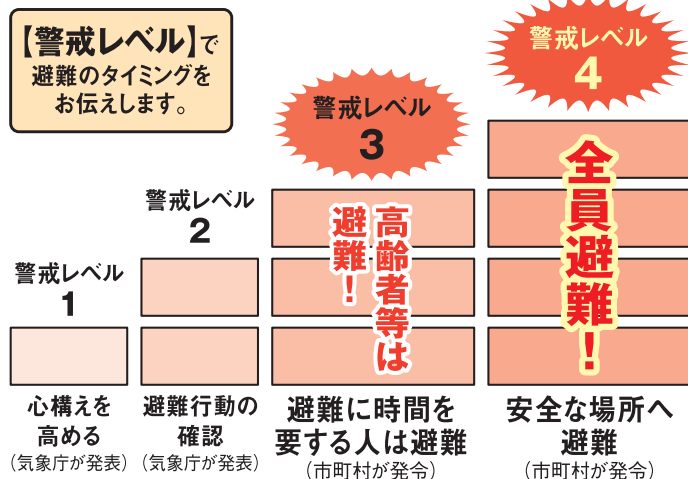

台風の時節、 生命を守るために

4年前の関東・東北豪雨を覚えていますか。

荒川流域では都幾川が「氾濫危険水位」に達したほか、県内でも浸水被害が発生しました。水害は決して遠い場所の話ではありません。

大雨や川の増水による洪水、土砂災害などの危険を知らせる防災情報が、さまざまな方法で発信されます。自分が暮らす町や地域の状況を把握し、迅速な避難行動につなげてください。危険を察知し、自主的に行動することが求められています。

2015年の関東・東北豪雨では、県内各地の河川で水位が上昇しました。
=都幾川野本水位観測所(埼玉県東松山市下押垂)

逃げ遅れゼロへ!

「警戒レベル4」で全員避難!!

警戒レベル1~2のうちに持ち物や避難場所の確認を行ってください。
 警戒レベル3になったら避難に時間を要する人(高齢者や障害のある方、乳幼児等)は避難してください。
 警戒レベル4は「全員避難」です。
 速やかに安全な場所へ避難してください。
 警戒レベル5ではすでに災害が発生している状況です。
 警戒レベル5が発令される前に安全・確実に避難しましょう。

水位や雨量の状況をリアルタイムにスマホで手軽に確認できます

国土交通省の「川の防災情報」サイトから、川の水位や雨量など避難の判断に役立つ情報が入手できます。
 スマホ版では、端末の位置情報を活用することで所在地周辺の情報が分かります。
 リアルタイムに情報を入手して、的確な行動に役立ててください。

雨量や川の水位、洪水予報などを発信しています

川の防災情報で **検索**

迫る水害に「逃げなきゃコール」大切な人を守るため、避難の呼びかけ