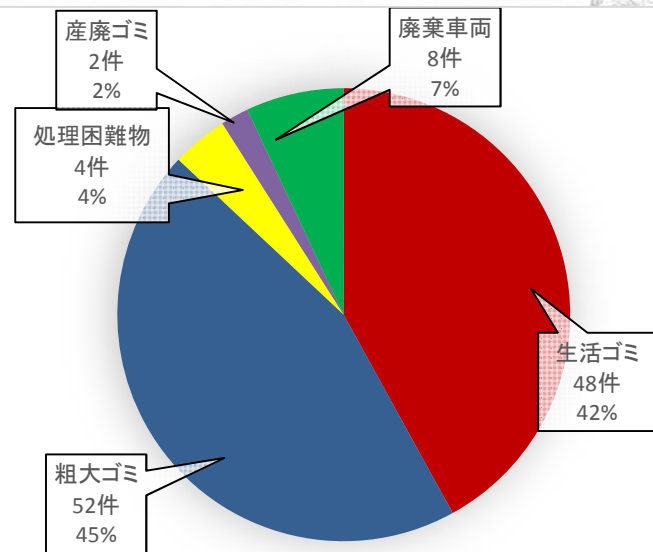

# ゴミマップ【高崎出張所管内】

河川巡視員が確認したゴミ投案件数

平成30年4月1日～平成31年3月31日

114件

## 【凡例】

種類	色	具体的なゴミの種類
生活ゴミ	●	生ゴミ、本、雑誌、新聞、プラスチック類、空き缶、ガラス製品、塗料缶、ビニール類、せともの類、金物類
粗大ゴミ	●	布団、椅子、テーブル、ファンヒーター、ソファ、テレビ、冷蔵庫、洗濯機、エアコン、パソコン、ステレオ
処理困難物	●	タイヤ、残土、パレット、ガスボンベ、コンクリート殻、コンパネ、断熱材、畳、車両廃材、ブロック
産廃ゴミ	●	燃え殻、汚泥、廃油、硫酸ピッチゴム屑、金属屑、投棄屑、廃プラスチック
廃棄車両	●	車、バイク、スクーター、自転車