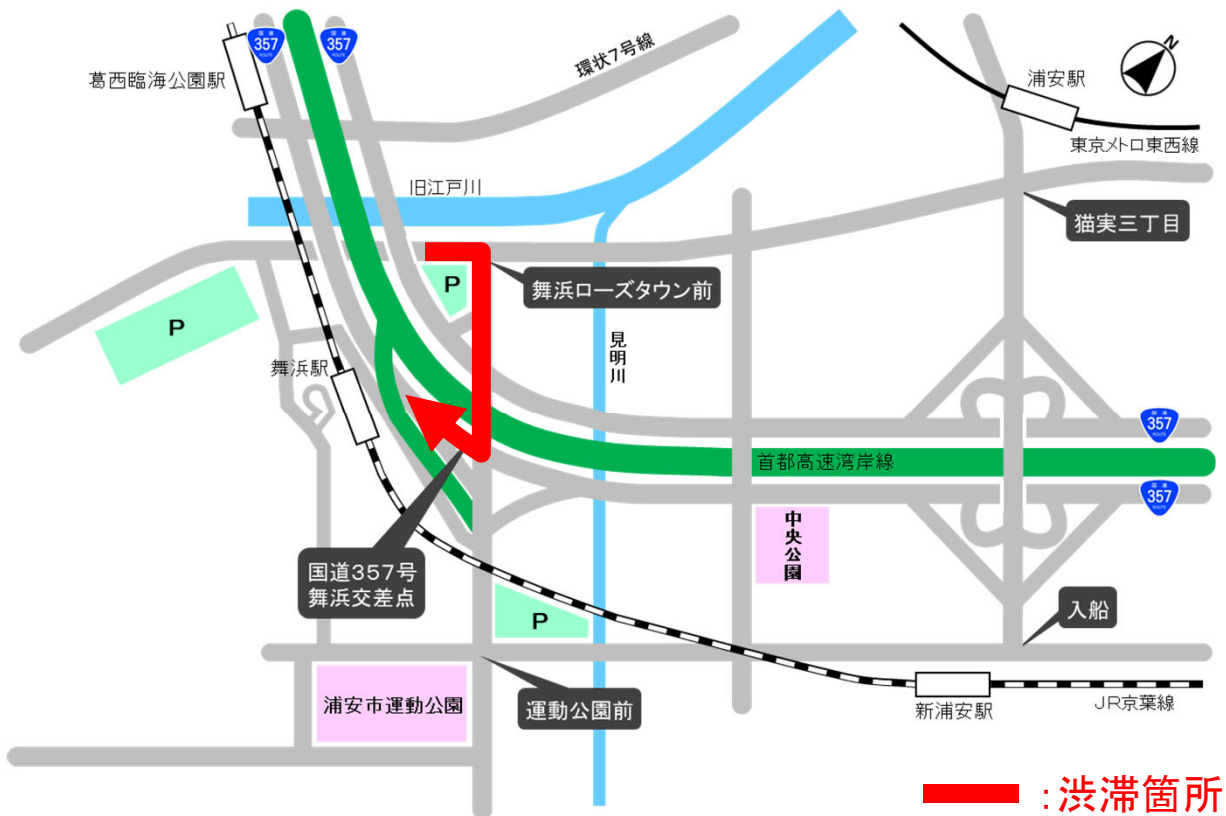

○国道357号の舞浜交差点付近で渋滞が多く見受けられています。

○渋滞時には、下図の迂回ルートをご利用ください。