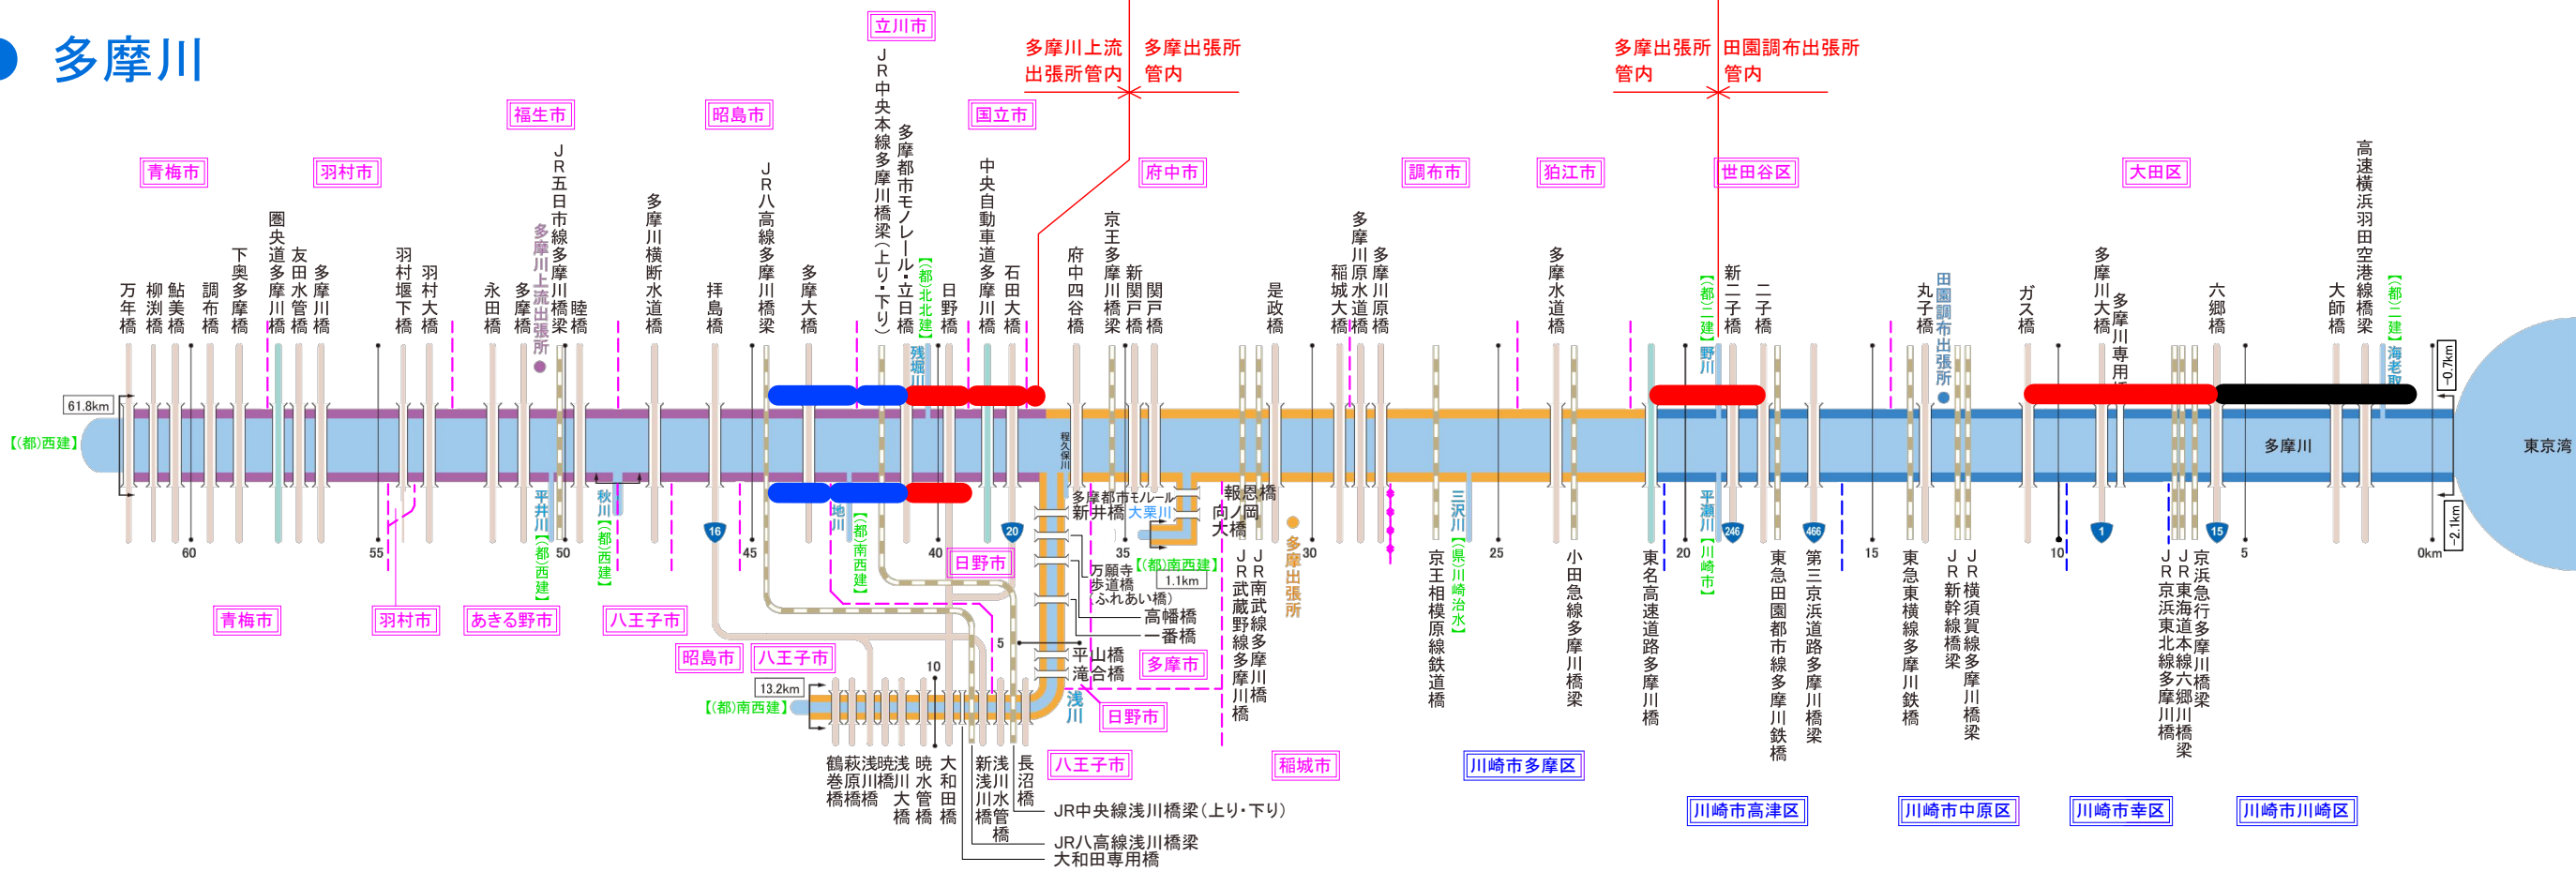

● 多摩川

凡 例

- 除草完了箇所
- 今週(4月15日~4月21日)除草予定箇所
- 次週(4月22日~4月28日)除草予定箇所

● 相模川

● 鶴見川