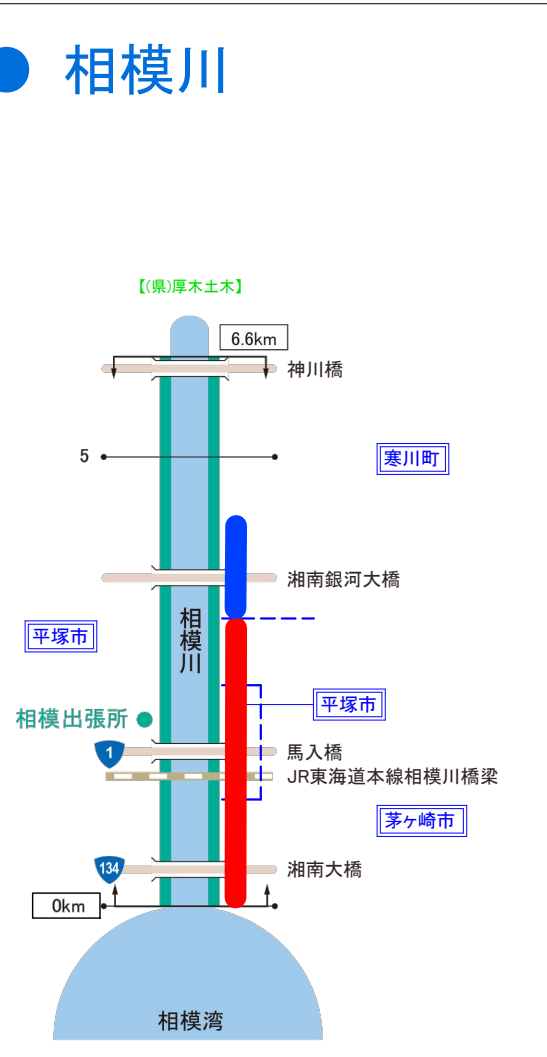

● 多摩川

凡 例

- 除草完了箇所
- 今週(4月15日~4月21日)除草予定箇所
- 次週(4月22日~4月28日)除草予定箇所

● 相模川

● 鶴見川