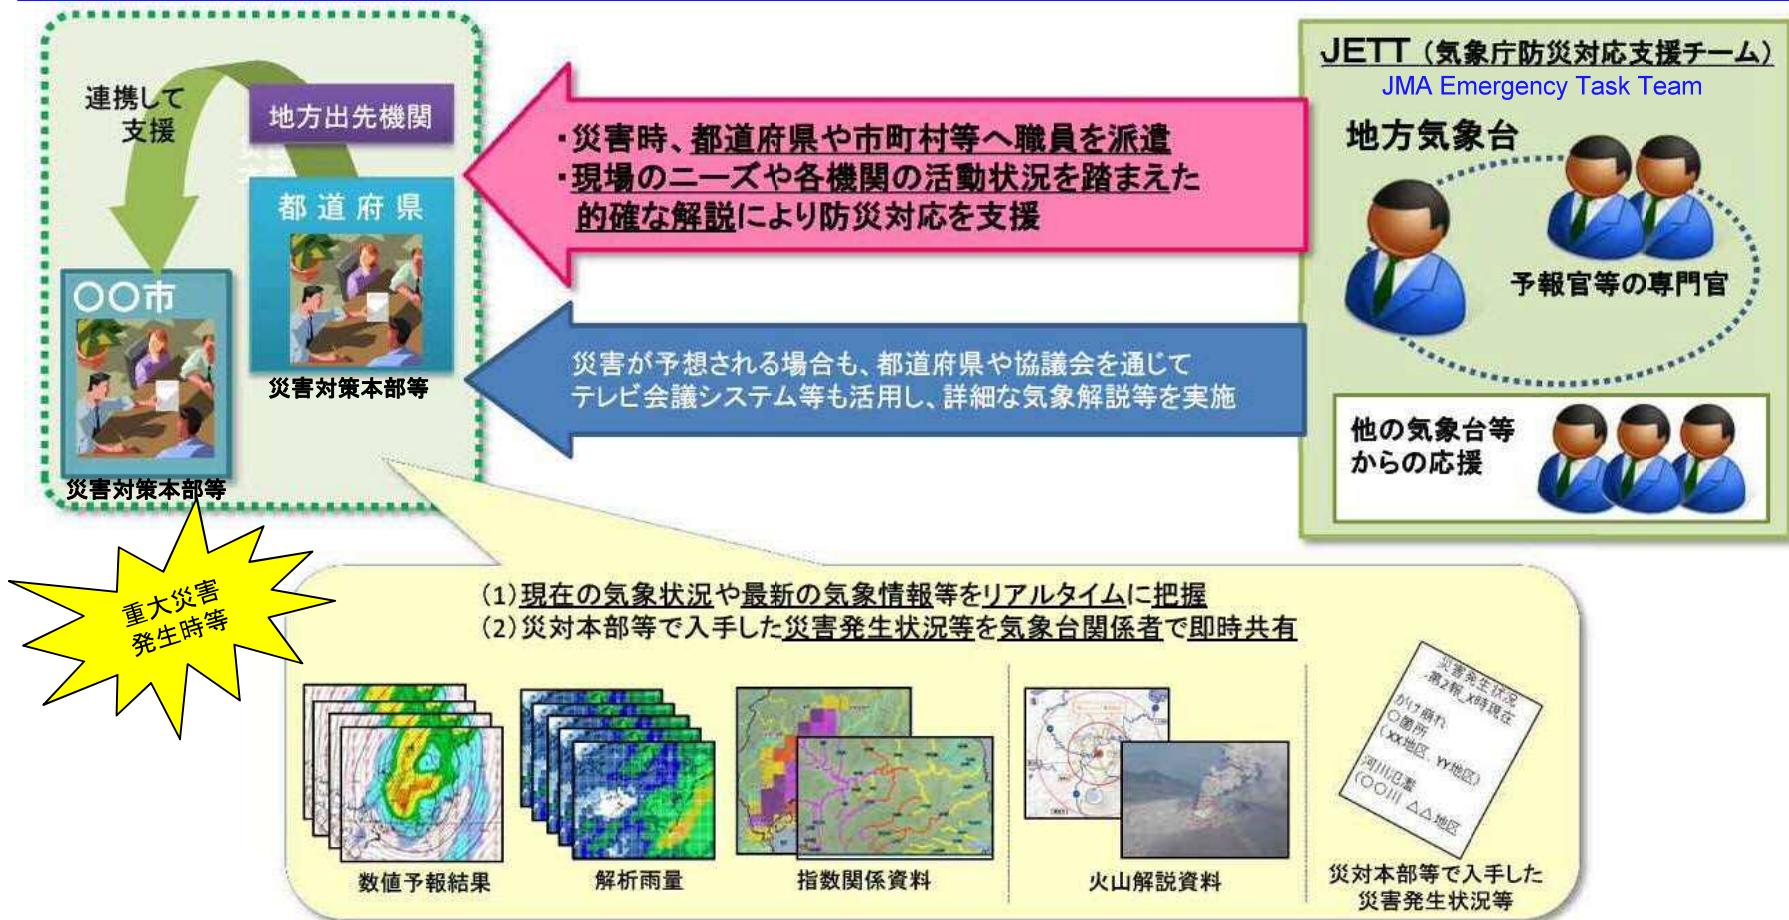

気象庁防災対応支援チーム (JETT)について

東京管区气象台

- 市町村等の防災対応の支援を強化すべく、自然災害・事故災害により重大な被害が発生した(又は発生が予想される)場合等に、都県や市町村の災害対策本部等へ、**気象庁防災対応支援チーム(JETT)**として、地元気象台や近隣の気象台等から職員を派遣
- 現場のニーズや各機関の活動状況を踏まえ、気象等のきめ細かな解説を行うことなどにより、地方公共団体や各関係機関の防災対応を一層支援
- 国土交通省のTEC-FORCE(緊急災害対策派遣隊)の一員として活動

TEC-FORCEとの関係

(緊急災害対策派遣隊(TECH-FORCE)設置細目)

緊急災害対策派遣隊 (TEC-FORCE)

- 主に災害発生後に、被災地方公共団体等が行う、被災状況調査、応急対策その他技術的な支援を円滑かつ迅速に実施

気象・地象情報提供班(JETT[気象庁防災対応支援チーム])

- 主に災害発生後に、地方公共団体の災害対策本部等に詰めて、関係機関が行う防災対応を支援するため、気象・地震活動・火山活動等の見通し等を解説