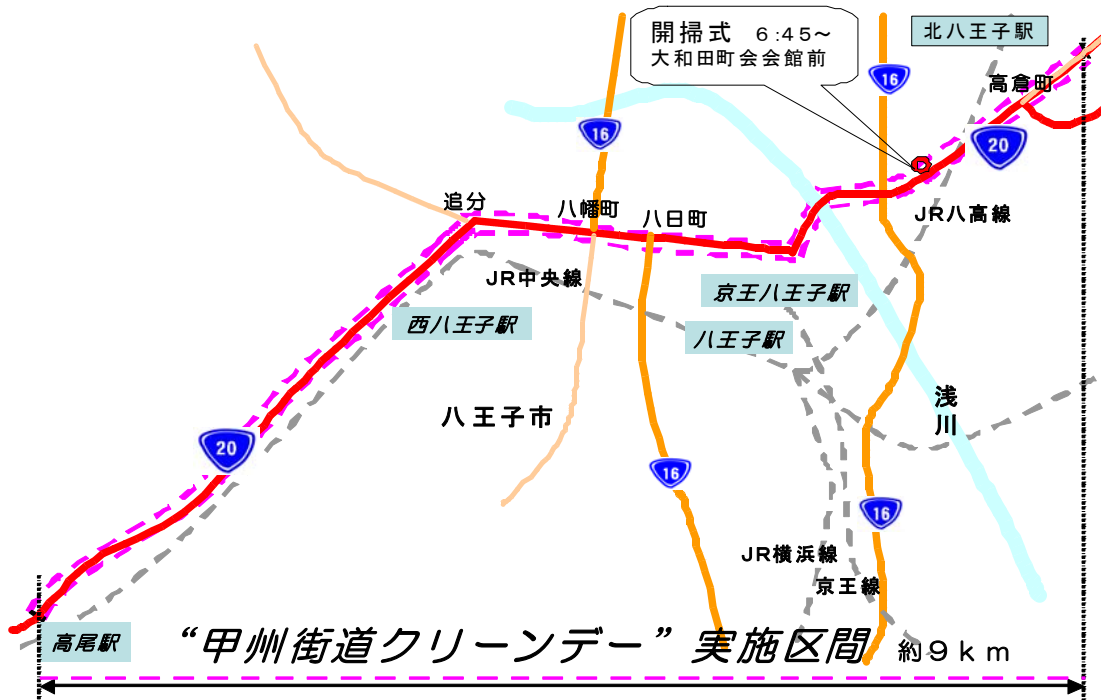

第19回 甲州街道クリーンデー

活動テーマ：「甲州街道のいちょう並木を愛する市民自らの清掃による道路愛護活動」

- ・日 時：平成22年11月28日（日）（雨天決行）
  7：00～8：00 清掃作業
- ・場 所：国道20号（高倉町～高尾駅前交差点間 約9 km）
  各町会の指定する場所に集合し清掃開始します
- ・開掃式 時間：6：45～7：00
  場所：大和田町会会館前〔大和田町四丁目〕
  - ①実行委員長挨拶
  - ②八王子市長挨拶
  - ③八王子商工会議所会頭挨拶
  - ④相武国道事務所長挨拶
- ・主 催：甲州街道クリーンデー実行委員会（事務局：八王子商工会議所内）
- ・相武国道事務所のサポート
  定期的な維持管理での路面清掃のサイクルをこの活動に合わせて実施し、路面清掃車による車道から清掃を行うとともに、ボランティアで集められた歩道の落ち葉等のゴミの回収等を行います。

参加町会等一覧（31団体）

高倉町会／都営高倉自治会／都営大和田団地自治会／大和田町会／大和田中央町会
大和田町四丁目親和会／大和田相和会／東京八王子東ロータリークラブ
明神町一丁目町会／明神町四丁目町会／ストック八王子自治会／新町町会
横山町一丁目町会／横山町二丁目町会／横山町三丁目町会／八日町一・二丁目町会
上八日町町会／八幡町一・二丁目町会／八幡上町町会／八木町町会／追分町町会
千人町一丁目町会／千人町二丁目町会／千人町三・四丁目町会／並木町一丁目町会
並木町二丁目町会／新地町会／原宿町会／原町町会／高尾下宿町会
八王子青年会議所
※他に八王子交通安全協会／高尾交通安全協会に安全確保の協力を頂いています。