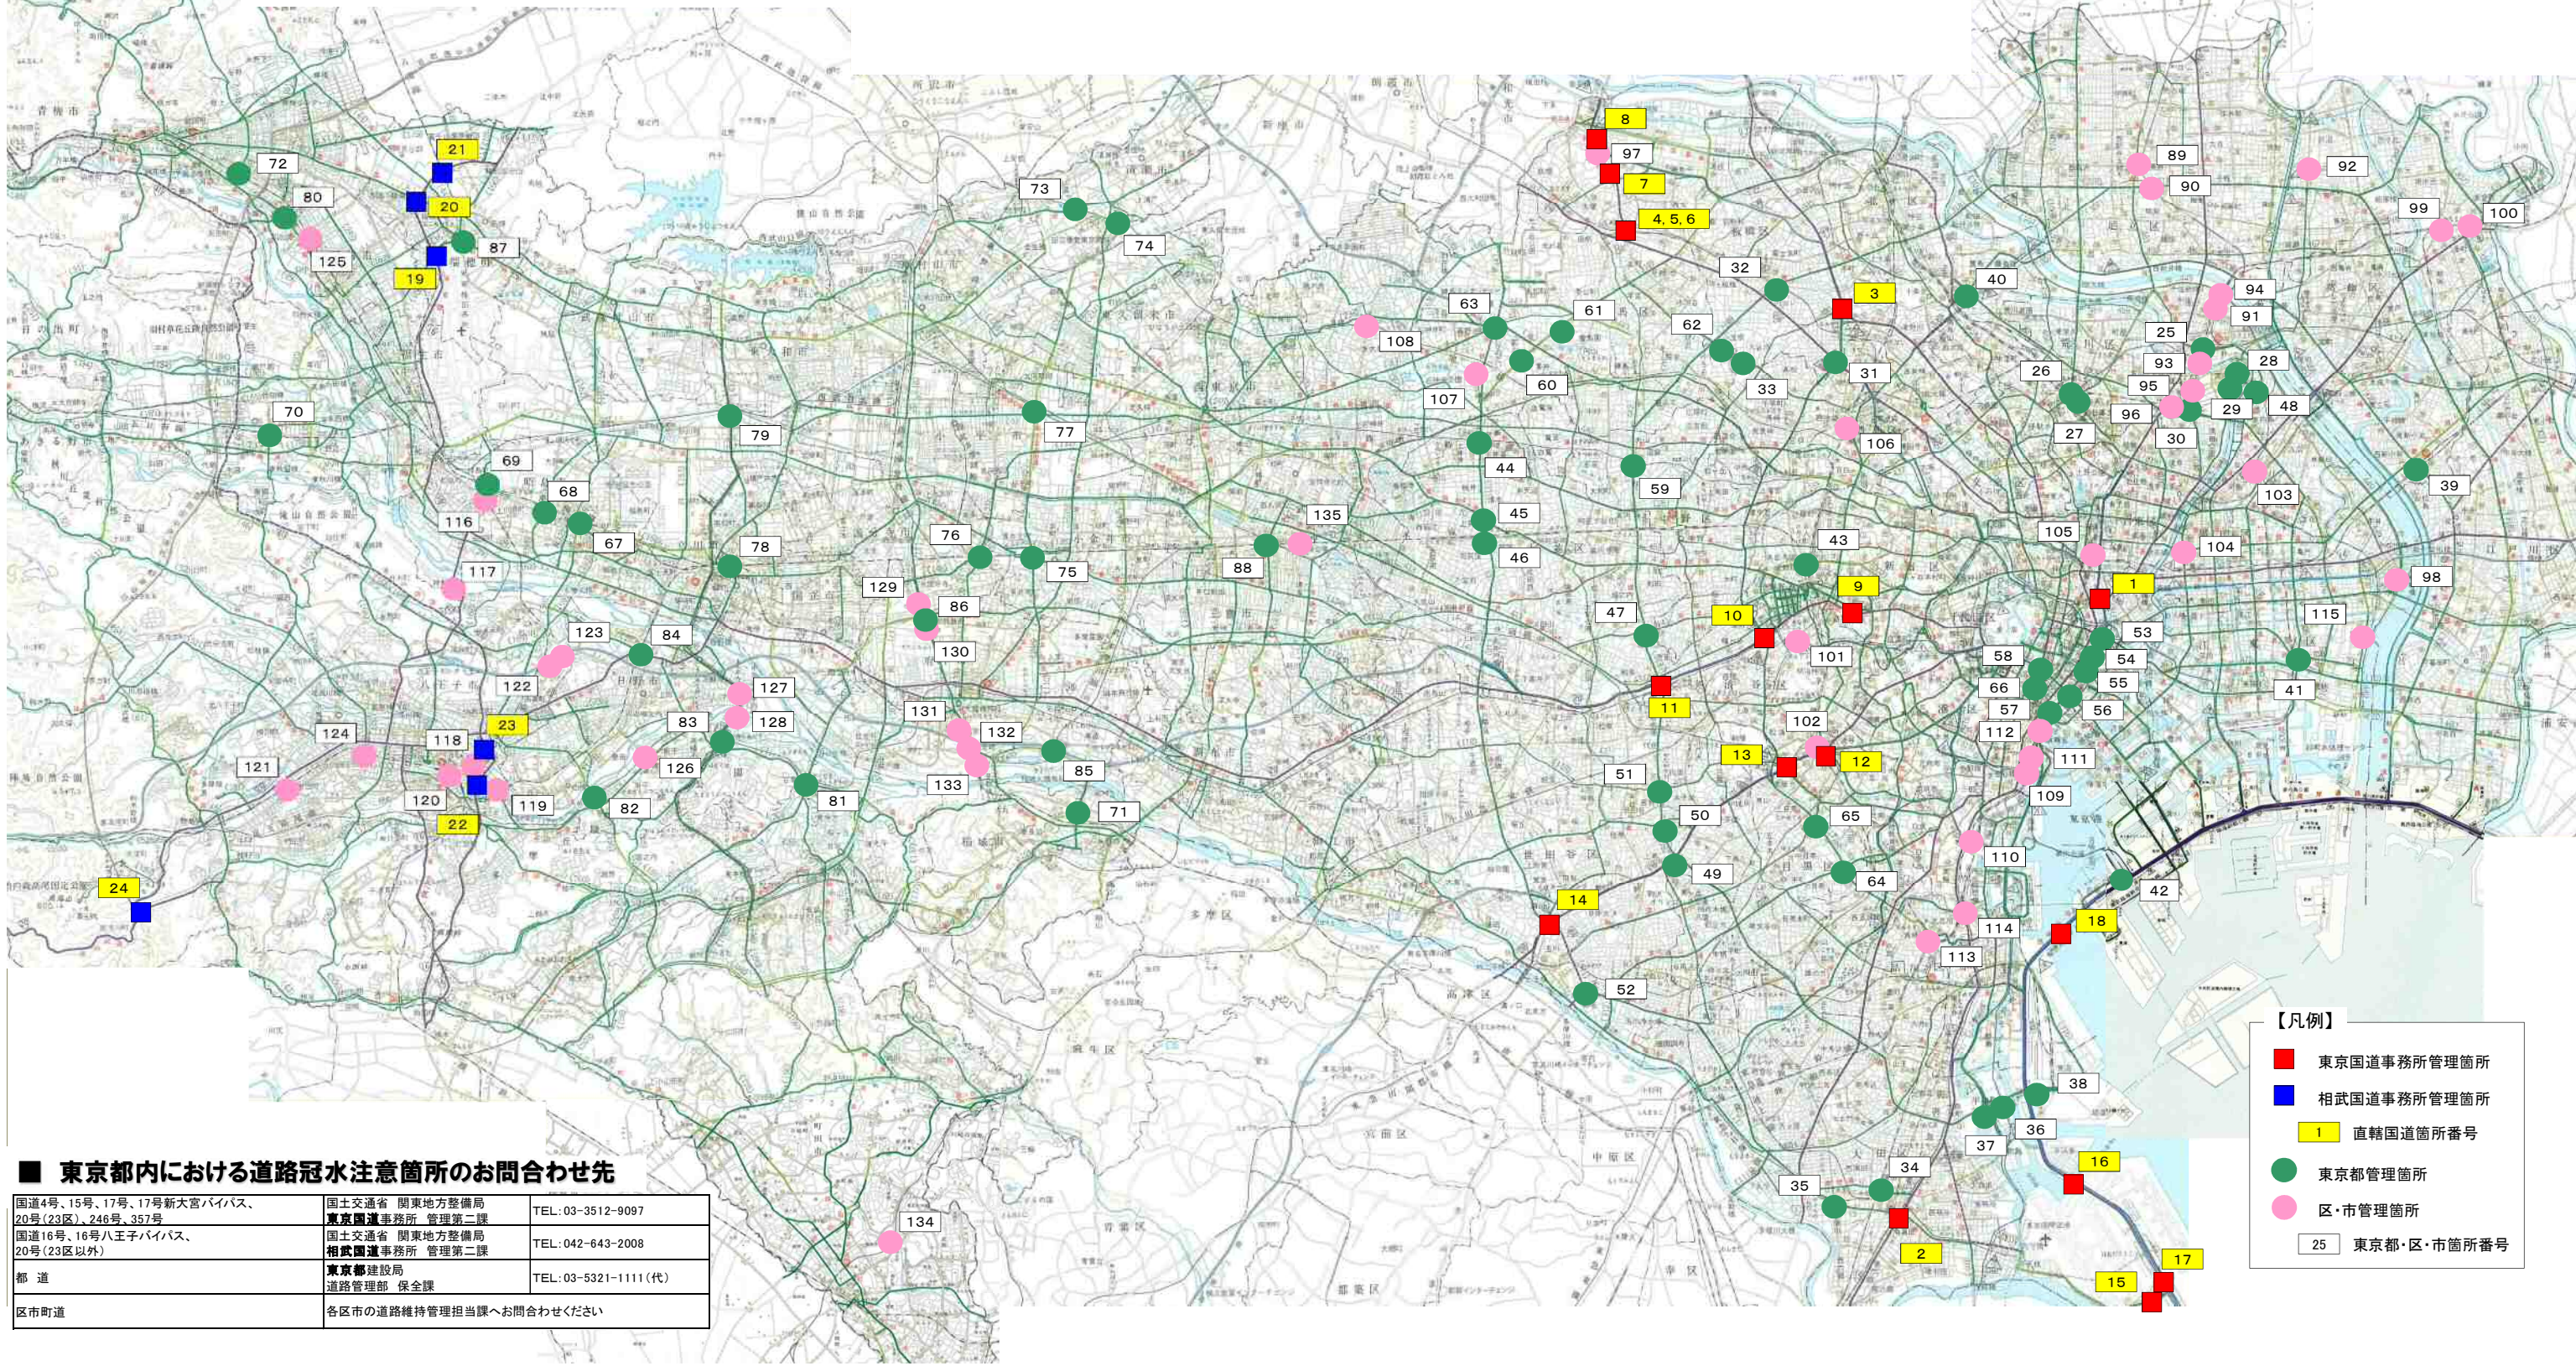

アンダーパス部の道路冠水注意箇所マップ【東京都】

令和元年7月1日時点

東京都内における道路冠水注意箇所のお問い合わせ先

国道4号、15号、17号、17号新大宮バイパス、20号(23区)、246号、357号	国土交通省 関東地方整備局 東京国道事務所 管理第二課	TEL: 03-3512-9097
国道16号、16号八王子バイパス、20号(23区以外)	国土交通省 関東地方整備局 相武国道事務所 管理第二課	TEL: 042-643-2008
都道	東京都建設局 道路管理部 保全課	TEL: 03-5321-1111(代)
区市町道	各区市の道路維持管理担当課へお問い合わせください	

- 【凡例】
- 東京国道事務所管理箇所
 - 相武国道事務所管理箇所
 - 1 直轄国道箇所番号
 - 東京都管理箇所
 - 区・市管理箇所
 - 25 東京都・区・市箇所番号