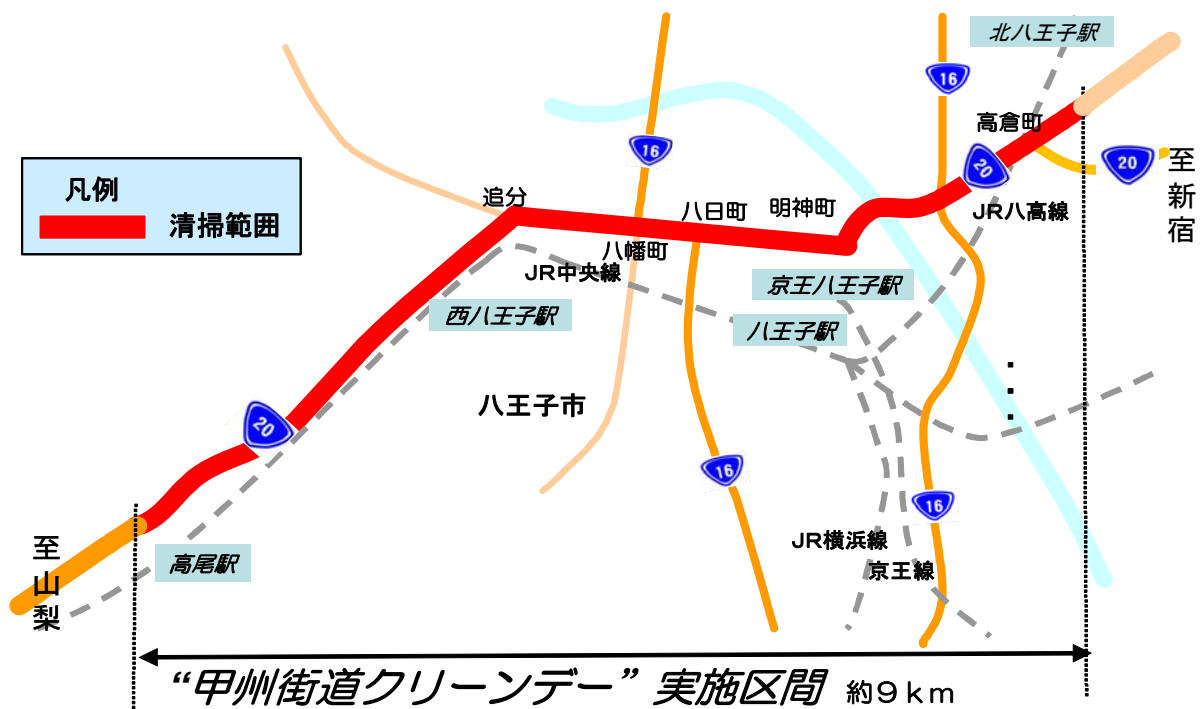

【日時】平成30年11月25日(日)(雨天決行)  
7:00～8:00 清掃作業

【清掃範囲】国道20号  
(高倉町～高尾駅前交差点間 約9km)

【主催】甲州街道クリーンデー実行委員会  
(国道20号(八王子市内)沿線31の町会等で構成されております。)  
※詳しくは、別紙資料をご確認下さい。

昨年度の実施状況

【取材】当日は、自由に取材ができます。  
取材を希望される場合は、相武国道事務所まで事前にご連絡をお願い致します

## 第27回 甲州街道クリーンデー

活動テーマ：「甲州街道のいちょう並木を愛する市民自らの清掃による道路愛護活動」

- ・日時：平成30年11月25日（日）（雨天決行）  
7：00～8：00 清掃作業
- ・場所：国道20号（高倉町～高尾駅前交差点間 約9 km）  
各町会毎にあらかじめ決定した場所に集合し一斉に清掃開始します
- ・主催：甲州街道クリーンデー実行委員会（事務局：八王子商工会議所内）
- ・相武国道事務所のサポート  
定期的な維持管理での路面清掃のサイクルをこの活動に合わせて実施し、路面清掃車による車道清掃を行うとともに、ボランティアで集められた歩道の落ち葉等のゴミの回収等を行います。  
また、主催団体は、平成29年10月にボランティア・サポート・プログラムの協定を締結し、本協定に基づき清掃用具の貸与等を行っています。