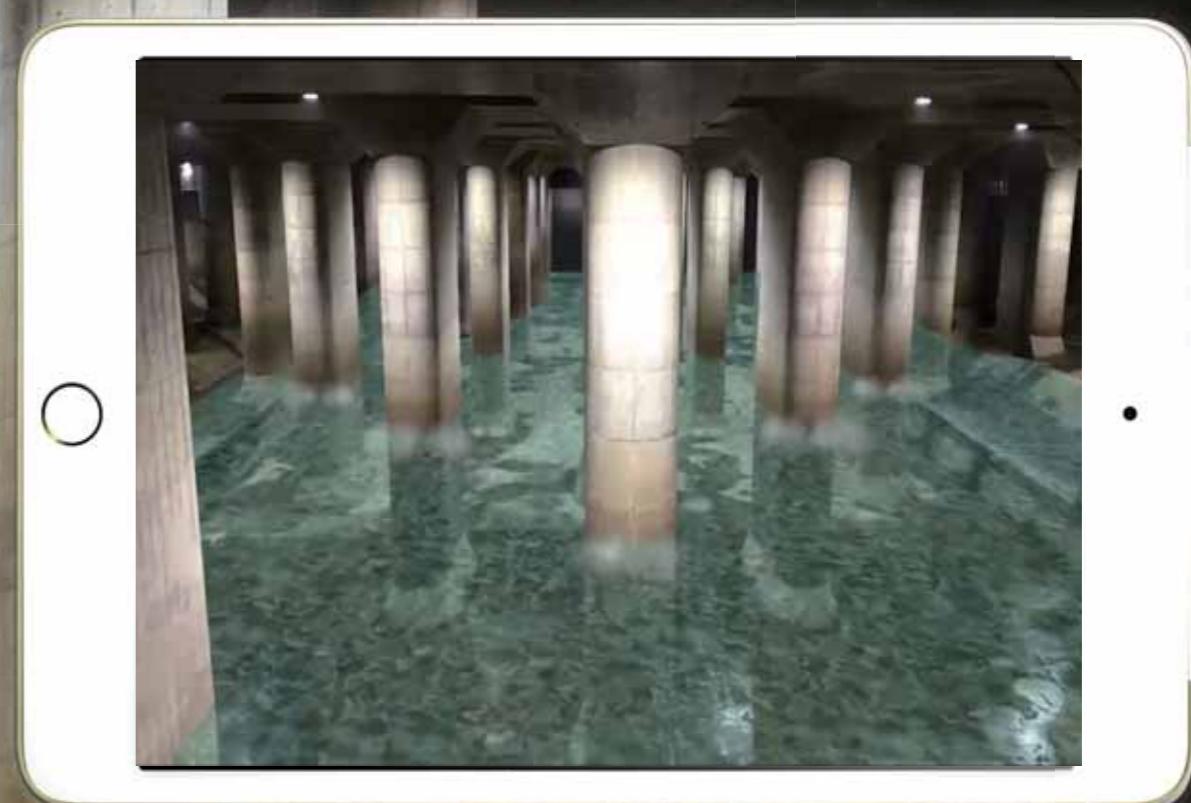

洪水疑似体験ARアプリ

Simulated Flood Experience AR App

模拟洪灾的体验式AR应用程序

洪水虛擬體驗擴增實境APP

Free Wi-Fi
1階・2階展示室
1st and 2nd floor exhibits
1楼及2楼展示室
1・2樓展示室

SSID
RyuQkan-Free-WiFi
Password
RyuQkan720

3か国語【日本語・英語・中国語(簡体字・繁体字)】の解説付きで、現実では見ることができない洪水時の様子を最新のARや動画で疑似体験できます!

Simulate the experience of flood conditions, which it is impossible to view in reality, with the latest AR and video technology and explanations in three languages (Japanese, English, and Mandarin [simplified and traditional])!

您可以使用最新的AR以及动画技术对现实生活中无法亲眼目睹的洪灾进行模拟式体验。我们将通过日语、英语、汉语(简繁体)三种语言为您进行解说。

附日文、英文、簡體中文、繁體中文解說。現實中無法親眼看到的洪水模樣，以最新的擴增實境和動畫技術為您呈現!

洪水疑似体験ARアプリのダウンロード方法 How to download the simulated flood experience AR app:

洪水模拟体验AR应用程序下载方法 洪水虛擬體驗APP下載方式

1. 龍Q館無料Wi-Fiを使って、右のQRコードから「外郭放水路ARアプリ」をダウンロードしてください。(ダウンロードは無料です)
2. ダウンロードしたら、トップ画面から見たいメニューを選んでください。(オフラインで使用可能)
3. ARは、地下神殿(調圧水槽)でお試ください。

1. Use the Ryukyukan's free Wi-Fi to download the Outer Underground Discharge Channel AR App through the QR code to the right. (Downloading the app is free.)
2. After downloading, choose the menu you wish to view from the top screen. (The app cannot be used offline.)
3. Enjoy the AR in the Underground Shrine (Pressure-Adjusting Water Tank).

1. 使用龍Q館内の免費Wi-Fi掃描右側二維碼並下載“外圍放水路AR应用程序”。(下載免費)
2. 下載後從首頁選擇您想看的菜單。(可離線操作)
3. 您可以通過地下神殿(調壓水槽)來試用AR。

1. 利用龍Q館的免費Wi-Fi，從右側行動條碼下載「外圍放水路擴增實境APP」。(下載免費)
2. 完成下載後，從首頁選擇想觀看的項目。(可離線使用)
3. 請到地下神殿(調壓水槽)試試看擴增實境。

iphone

Android