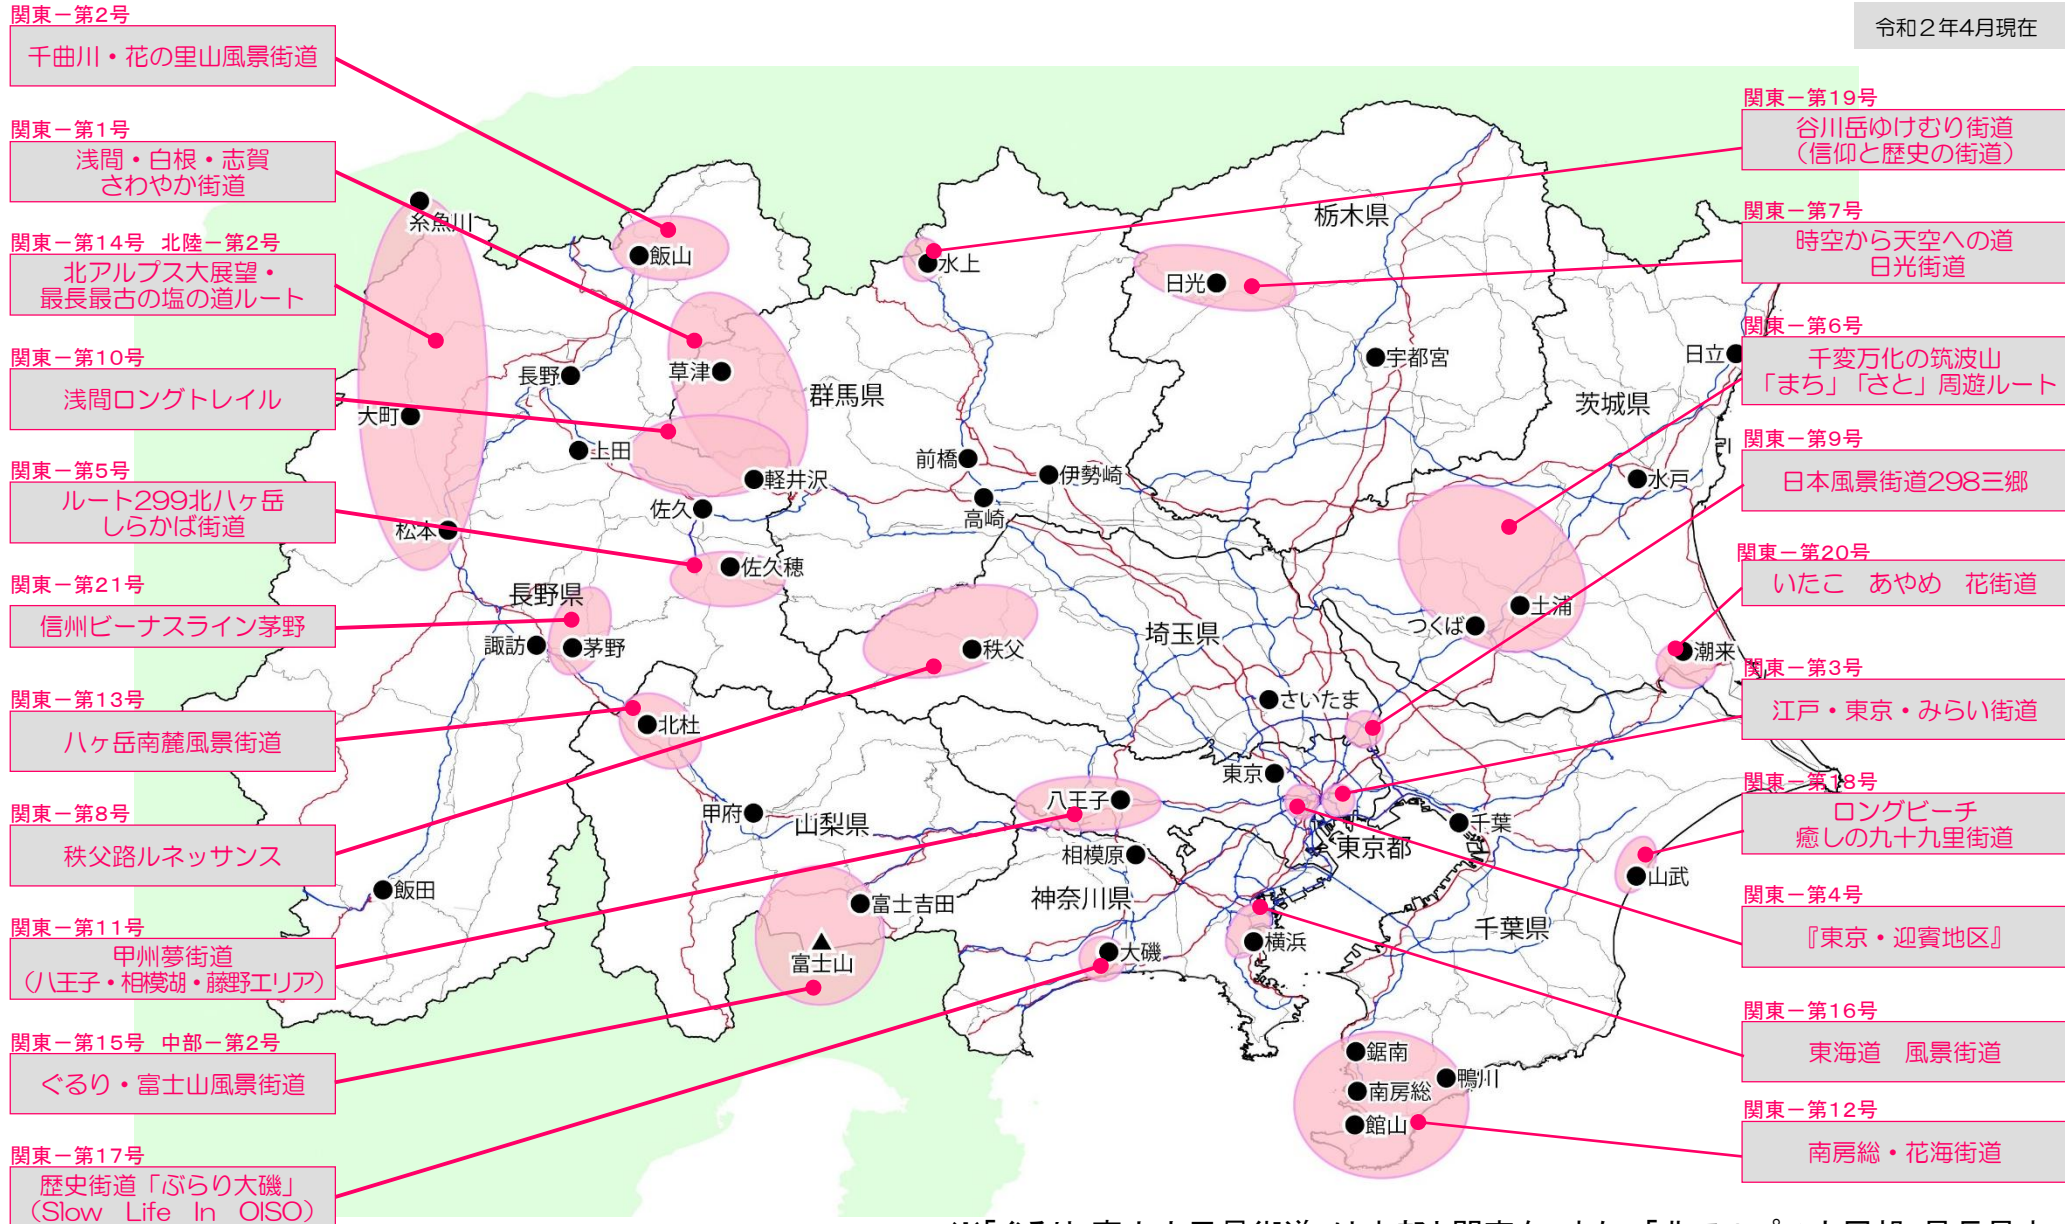

令和2年4月現在

※「ぐるり・富士山風景街道」は中部と関東を、また、「北アルプス大展望・最長最古の塩の道ルート」は北陸と関東の両ブロックを跨いで活動エリアが設定されている。