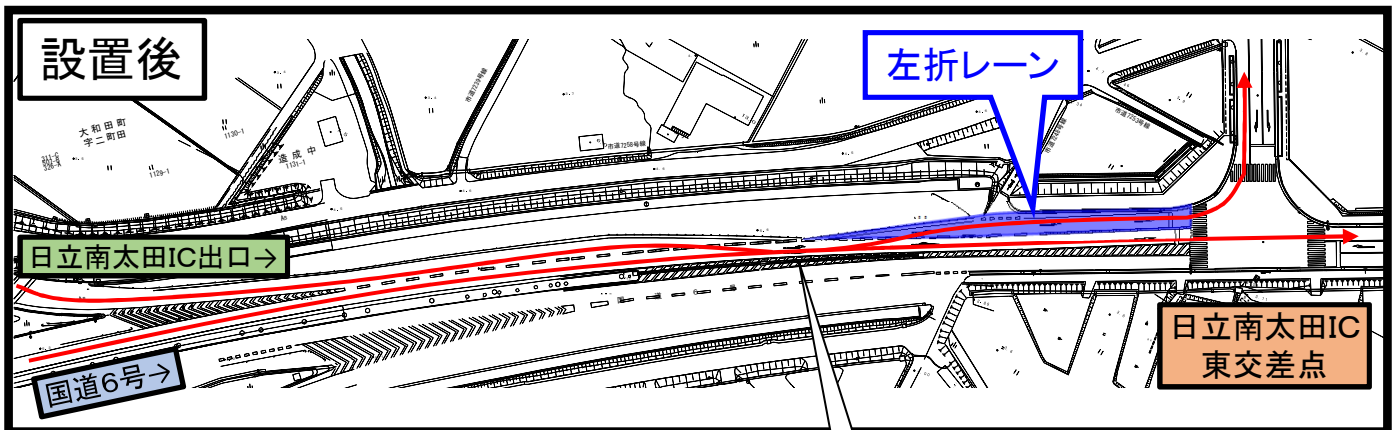

左折レーン設置のお知らせ (国道6号 日立南太田IC東 交差点)

平成30年10月22日に国道6号日立南太田IC東交差点の左折レーンが開通しました。

常磐自動車道からは、一旦国道6号に合流後、左折レーンをご利用ください。

<出典:「電子地図」国土地理院>

常磐自動車道からは、一旦国道6号に合流する必要がありますのでご注意ください

左折レーン設置前

左折レーン設置後