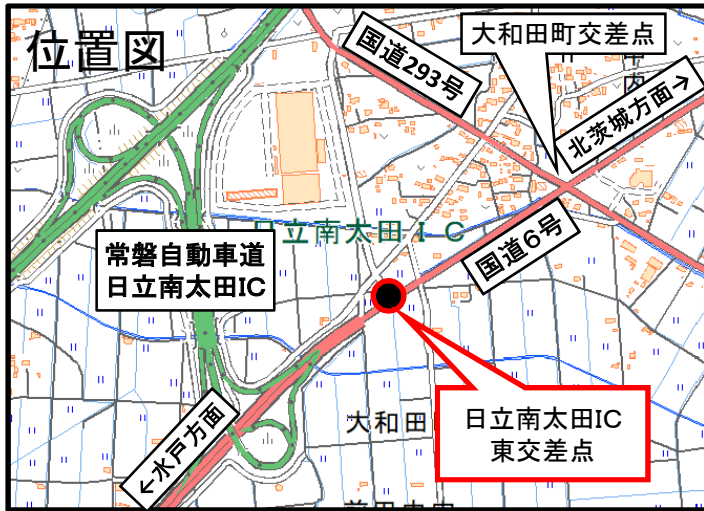

左折レーン設置のお知らせ (国道6号 日立南太田IC東 交差点)

平成30年10月22日に国道6号日立南太田IC東交差点の左折レーンが開通しました。

常磐自動車道からは、一旦国道6号に合流後、左折レーンをご利用ください。

<出典:「電子地図」国土地理院>

常磐自動車道からは、一旦国道6号に合流する必要がありますのでご注意ください

左折レーン設置前

左折レーン設置後