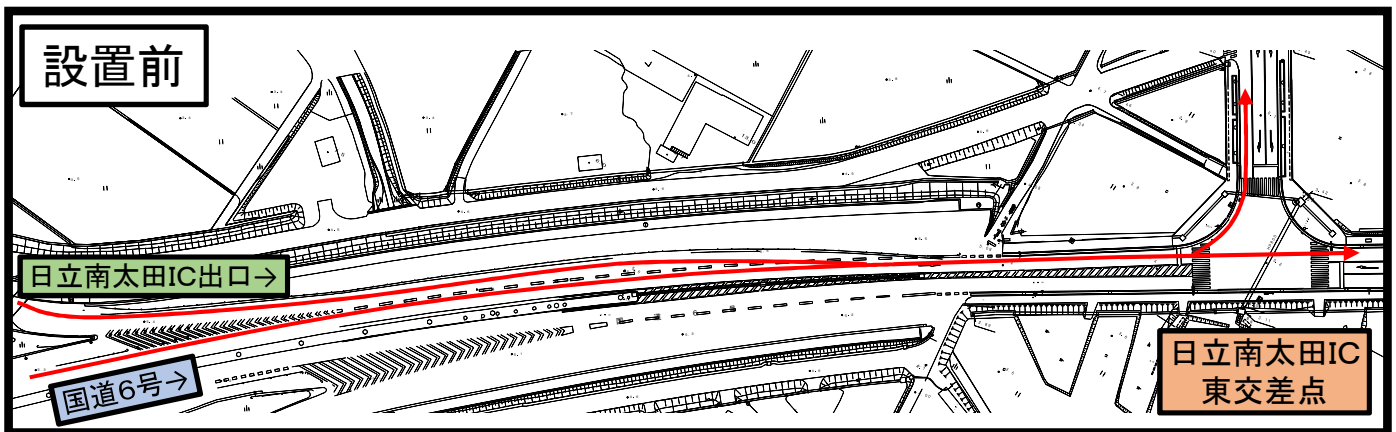

左折レーン設置のお知らせ (国道6号 日立南太田IC東 交差点)

平成30年10月22日に国道6号日立南太田IC東交差点の左折レーンが開通しました。

常磐自動車道からは、一旦国道6号に合流後、左折レーンをご利用ください。

<出典:「電子地図」国土地理院>

常磐自動車道からは、一旦国道6号に合流する必要がありますのでご注意ください

左折レーン設置前

左折レーン設置後