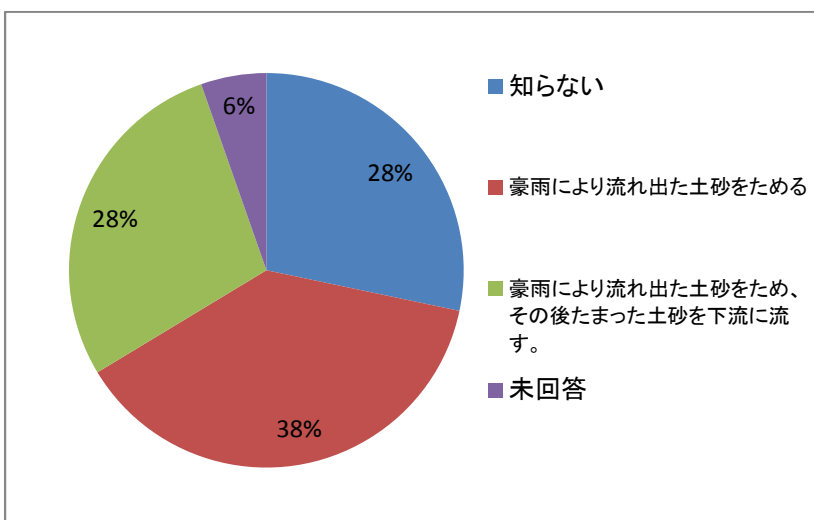

第19回日光ツアーウォーク
アンケート集計結果

回収数：410

1.年齢

	件数	割合
10歳未満	1	0%
10代	2	0%
20代	12	3%
30代	29	7%
40代	48	12%
50代	78	19%
60代	142	35%
70代	80	20%
80代	11	3%
未回答	7	2%
合計	410	

2.性別

	件数	割合
男性	228	56%
女性	173	42%
未回答	9	2%
合計	410	

3.お住まい

	件数	割合
日光市内	18	4%
栃木県内	175	43%
栃木県外	215	52%
未回答	2	0%
合計	410	

4. ツーデーウォーク参加回数

	件数	割合
初めて	180	44%
2回	65	16%
3回	45	11%
4回	33	8%
5回以上	83	20%
未回答	4	1%
合計	410	

5. 「砂防」という言葉を知っていますか

	件数	割合
知らない	86	21%
今回のツーデーウォークで知った	71	17%
前から知っている	245	60%
未回答	8	2%
合計	410	

6. 「砂防堰堤」の役割について知っていますか

	件数	割合
知らない	116	28%
豪雨により流れ出た土砂をためる	156	38%
豪雨により流れ出た土砂をため、その後たまった土砂を下流に流す	116	28%
未回答	22	5%
合計	410	

7.「稲荷川砂防堰堤群」が土木遺産や登録有形文化財に登録されていることを知っていますか

	件数	割合
知らない	182	44%
今回のツデーウォークで知った	108	26%
前から知っている	106	26%
未回答	14	3%
合計	410	