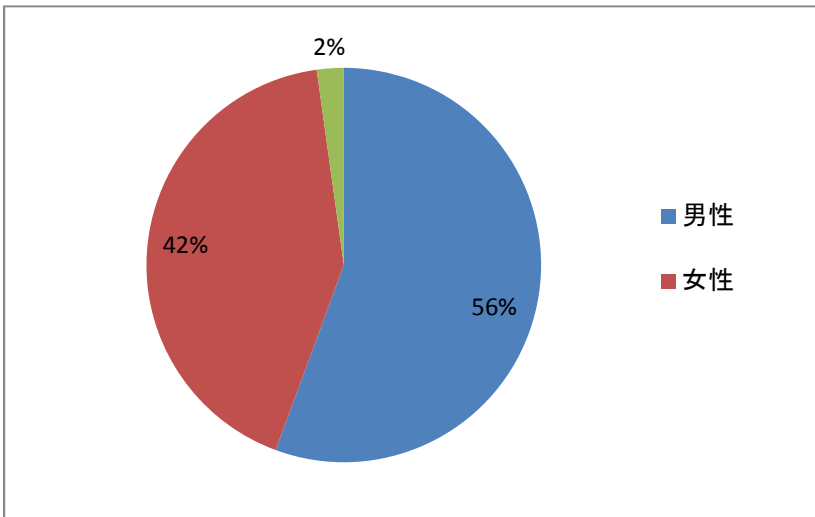

第19回日光ツアーウォーク
アンケート集計結果

回収数：410

1.年齢

	件数	割合
10歳未満	1	0%
10代	2	0%
20代	12	3%
30代	29	7%
40代	48	12%
50代	78	19%
60代	142	35%
70代	80	20%
80代	11	3%
未回答	7	2%
合計	410	

2.性別

	件数	割合
男性	228	56%
女性	173	42%
未回答	9	2%
合計	410	

3.お住まい

	件数	割合
日光市内	18	4%
栃木県内	175	43%
栃木県外	215	52%
未回答	2	0%
合計	410	

4. ツーデーウォーク参加回数

	件数	割合
初めて	180	44%
2回	65	16%
3回	45	11%
4回	33	8%
5回以上	83	20%
未回答	4	1%
合計	410	

5. 「砂防」という言葉を知っていますか

	件数	割合
知らない	86	21%
今回のツーデーウォークで知った	71	17%
前から知っている	245	60%
未回答	8	2%
合計	410	