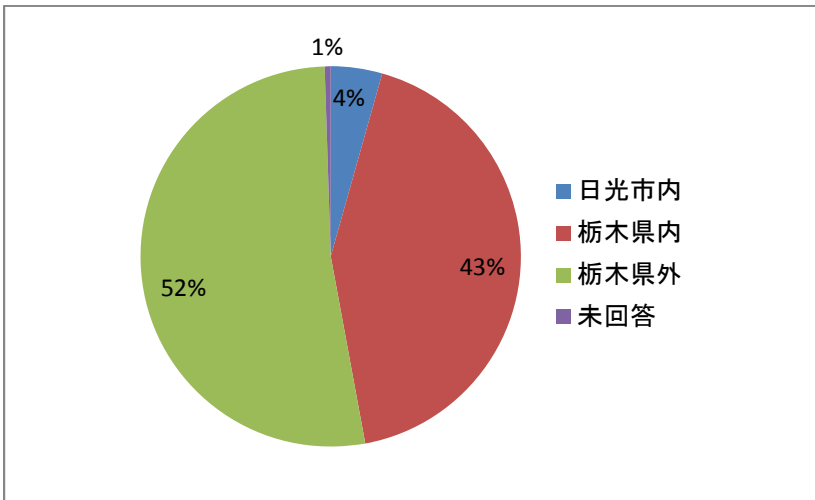

第19回日光ツアーウォーク
アンケート集計結果

回収数：410

1.年齢

	件数	割合
10歳未満	1	0%
10代	2	0%
20代	12	3%
30代	29	7%
40代	48	12%
50代	78	19%
60代	142	35%
70代	80	20%
80代	11	3%
未回答	7	2%
合計	410	

2.性別

	件数	割合
男性	228	56%
女性	173	42%
未回答	9	2%
合計	410	

3.お住まい

	件数	割合
日光市内	18	4%
栃木県内	175	43%
栃木県外	215	52%
未回答	2	0%
合計	410	

4. ツーデーウォーク参加回数

	件数	割合
初めて	180	44%
2回	65	16%
3回	45	11%
4回	33	8%
5回以上	83	20%
未回答	4	1%
合計	410	

5. 「砂防」という言葉を知っていますか

	件数	割合
知らない	86	21%
今回のツーデーウォークで知った	71	17%
前から知っている	245	60%
未回答	8	2%
合計	410	