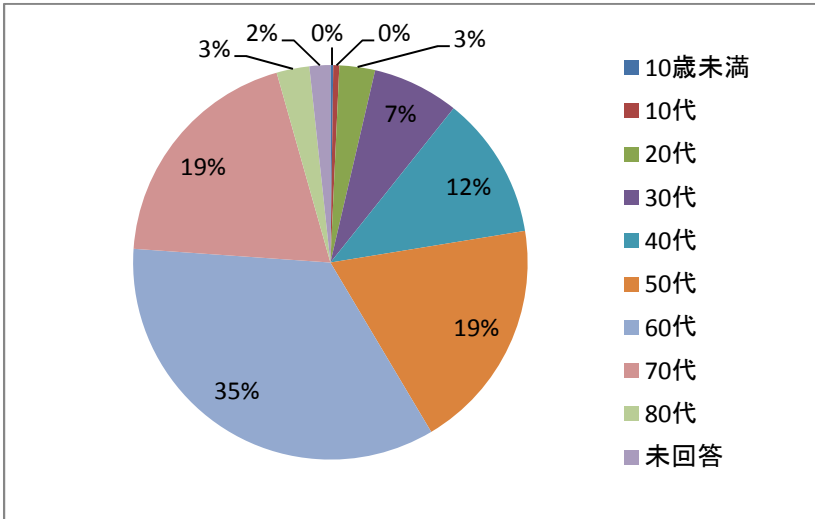

第19回日光ツアーウォーク
アンケート集計結果

回収数：410

1.年齢

	件数	割合
10歳未満	1	0%
10代	2	0%
20代	12	3%
30代	29	7%
40代	48	12%
50代	78	19%
60代	142	35%
70代	80	20%
80代	11	3%
未回答	7	2%
合計	410	

2.性別

	件数	割合
男性	228	56%
女性	173	42%
未回答	9	2%
合計	410	

3.お住まい

	件数	割合
日光市内	18	4%
栃木県内	175	43%
栃木県外	215	52%
未回答	2	0%
合計	410	

4. ツーデーウォーク参加回数

	件数	割合
初めて	180	44%
2回	65	16%
3回	45	11%
4回	33	8%
5回以上	83	20%
未回答	4	1%
合計	410	

5. 「砂防」という言葉を知っていますか

	件数	割合
知らない	86	21%
今回のツーデーウォークで知った	71	17%
前から知っている	245	60%
未回答	8	2%
合計	410	