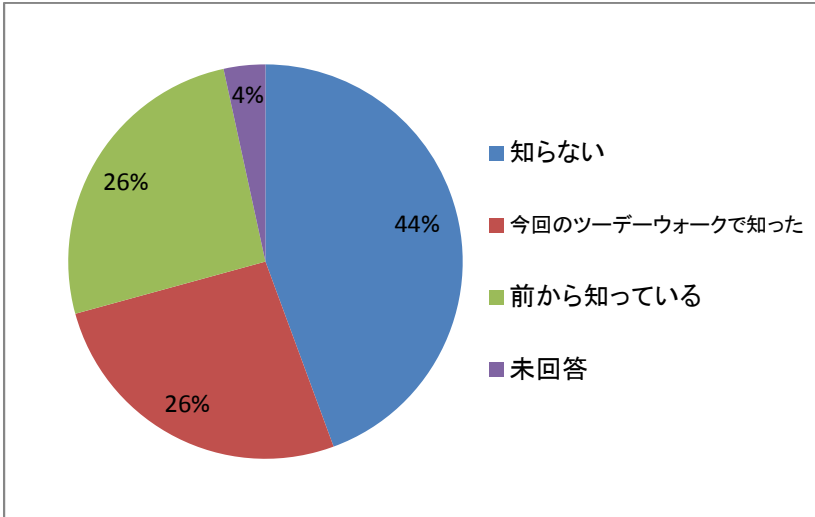

第19回日光ツアーウォーク
アンケート集計結果

回収数：410

1.年齢

	件数	割合
10歳未満	1	0%
10代	2	0%
20代	12	3%
30代	29	7%
40代	48	12%
50代	78	19%
60代	142	35%
70代	80	20%
80代	11	3%
未回答	7	2%
合計	410	

2.性別

	件数	割合
男性	228	56%
女性	173	42%
未回答	9	2%
合計	410	

3.お住まい

	件数	割合
日光市内	18	4%
栃木県内	175	43%
栃木県外	215	52%
未回答	2	0%
合計	410	

4. ツーデーウォーク参加回数

	件数	割合
初めて	180	44%
2回	65	16%
3回	45	11%
4回	33	8%
5回以上	83	20%
未回答	4	1%
合計	410	

5. 「砂防」という言葉を知っていますか

	件数	割合
知らない	86	21%
今回のツーデーウォークで知った	71	17%
前から知っている	245	60%
未回答	8	2%
合計	410	

6. 「砂防堰堤」の役割について知っていますか

	件数	割合
知らない	116	28%
豪雨により流れ出た土砂をためる	156	38%
豪雨により流れ出た土砂をため、その後たまった土砂を下流に流す	116	28%
未回答	22	5%
合計	410	

7.「稲荷川砂防堰堤群」が土木遺産や登録有形文化財に登録されていることを知っていますか

	件数	割合
知らない	182	44%
今回のツデーウォークで知った	108	26%
前から知っている	106	26%
未回答	14	3%
合計	410	