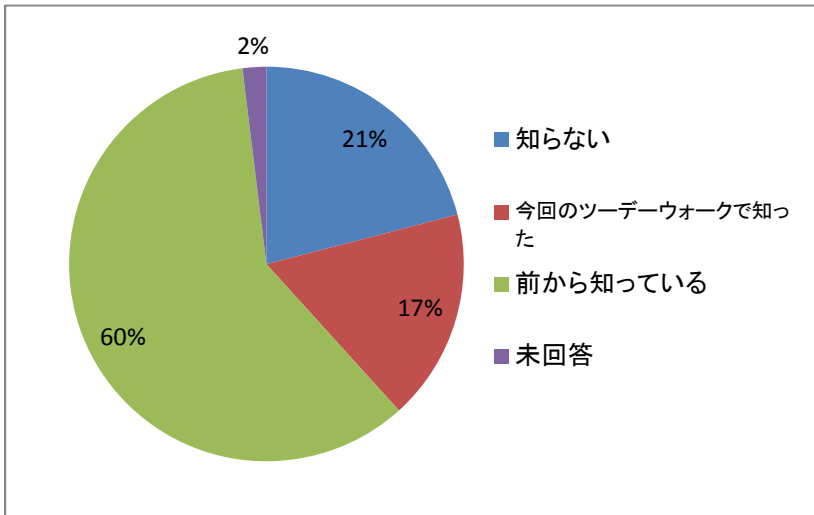

第19回日光ツアーウォーク
アンケート集計結果

回収数：410

1.年齢

	件数	割合
10歳未満	1	0%
10代	2	0%
20代	12	3%
30代	29	7%
40代	48	12%
50代	78	19%
60代	142	35%
70代	80	20%
80代	11	3%
未回答	7	2%
合計	410	

2.性別

	件数	割合
男性	228	56%
女性	173	42%
未回答	9	2%
合計	410	

3.お住まい

	件数	割合
日光市内	18	4%
栃木県内	175	43%
栃木県外	215	52%
未回答	2	0%
合計	410	

4. ツーデーウォーク参加回数

	件数	割合
初めて	180	44%
2回	65	16%
3回	45	11%
4回	33	8%
5回以上	83	20%
未回答	4	1%
合計	410	

5. 「砂防」という言葉を知っていますか

	件数	割合
知らない	86	21%
今回のツーデーウォークで知った	71	17%
前から知っている	245	60%
未回答	8	2%
合計	410	

6. 「砂防堰堤」の役割について知っていますか

	件数	割合
知らない	116	28%
豪雨により流れ出た土砂をためる	156	38%
豪雨により流れ出た土砂をため、その後たまった土砂を下流に流す	116	28%
未回答	22	5%
合計	410	

7.「稲荷川砂防堰堤群」が土木遺産や登録有形文化財に登録されていることを知っていますか

	件数	割合
知らない	182	44%
今回のツデーウォークで知った	108	26%
前から知っている	106	26%
未回答	14	3%
合計	410	