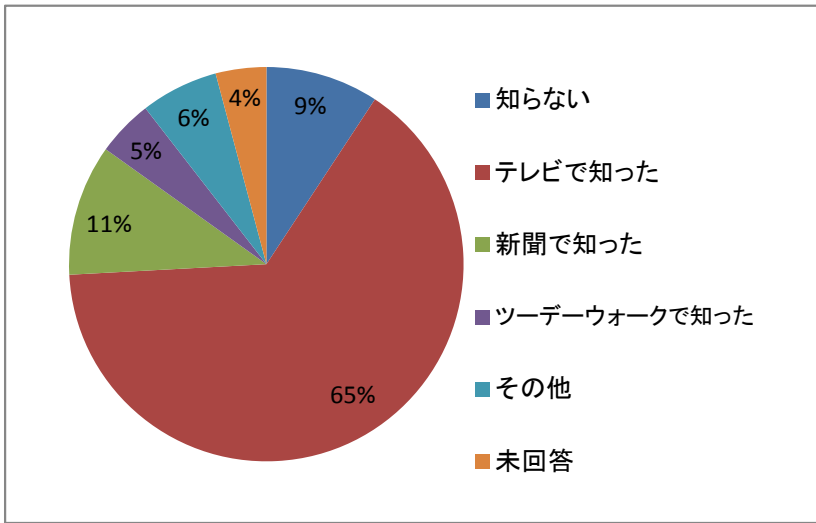

10.「土砂災害警戒情報」という言葉を聞いたことがありますか

	件数	割合
知らない	38	9%
テレビで知った	266	65%
新聞で知った	44	11%
ツデーウォークで知った	19	5%
その他	26	6%
未回答	17	4%
合計	410