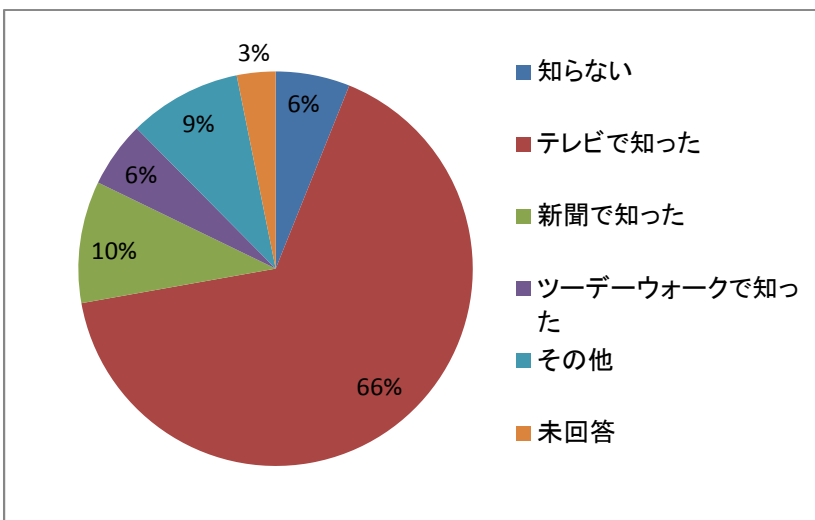

第19回日光ツアーウォーク
アンケート集計結果

回収数：410

1.年齢

	件数	割合
10歳未満	1	0%
10代	2	0%
20代	12	3%
30代	29	7%
40代	48	12%
50代	78	19%
60代	142	35%
70代	80	20%
80代	11	3%
未回答	7	2%
合計	410	

2.性別

	件数	割合
男性	228	56%
女性	173	42%
未回答	9	2%
合計	410	

3.お住まい

	件数	割合
日光市内	18	4%
栃木県内	175	43%
栃木県外	215	52%
未回答	2	0%
合計	410	

4. ツーデーウォーク参加回数

	件数	割合
初めて	180	44%
2回	65	16%
3回	45	11%
4回	33	8%
5回以上	83	20%
未回答	4	1%
合計	410	

5. 「砂防」という言葉を知っていますか

	件数	割合
知らない	86	21%
今回のツーデーウォークで知った	71	17%
前から知っている	245	60%
未回答	8	2%
合計	410	

6. 「砂防堰堤」の役割について知っていますか

	件数	割合
知らない	116	28%
豪雨により流れ出た土砂をためる	156	38%
豪雨により流れ出た土砂をため、その後たまった土砂を下流に流す	116	28%
未回答	22	5%
合計	410	

7.「稲荷川砂防堰堤群」が土木遺産や登録有形文化財に登録されていることを知っていますか

	件数	割合
知らない	182	44%
今回のツデーウォークで知った	108	26%
前から知っている	106	26%
未回答	14	3%
合計	410	

8.「大谷川床固群」について知っていますか

	件数	割合
知らない	225	55%
今回のツデーウォークで知った	100	24%
前から知っている	72	18%
未回答	13	3%
合計	410	

9.「土石流」という言葉を知っていますか

	件数	割合
知らない	25	6%
テレビで知った	271	66%
新聞で知った	41	10%
ツデーウォークで知った	22	5%
その他	38	9%
未回答	13	3%
合計	410	