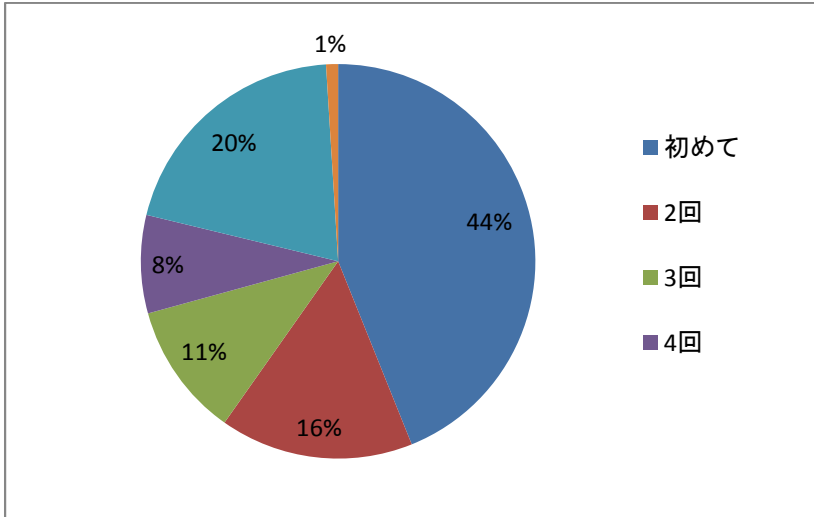

第19回日光ツアーウォーク
アンケート集計結果

回収数：410

1.年齢

	件数	割合
10歳未満	1	0%
10代	2	0%
20代	12	3%
30代	29	7%
40代	48	12%
50代	78	19%
60代	142	35%
70代	80	20%
80代	11	3%
未回答	7	2%
合計	410	

2.性別

	件数	割合
男性	228	56%
女性	173	42%
未回答	9	2%
合計	410	

3.お住まい

	件数	割合
日光市内	18	4%
栃木県内	175	43%
栃木県外	215	52%
未回答	2	0%
合計	410	

4. ツーデーウォーク参加回数

	件数	割合
初めて	180	44%
2回	65	16%
3回	45	11%
4回	33	8%
5回以上	83	20%
未回答	4	1%
合計	410	

5. 「砂防」という言葉を知っていますか

	件数	割合
知らない	86	21%
今回のツーデーウォークで知った	71	17%
前から知っている	245	60%
未回答	8	2%
合計	410	