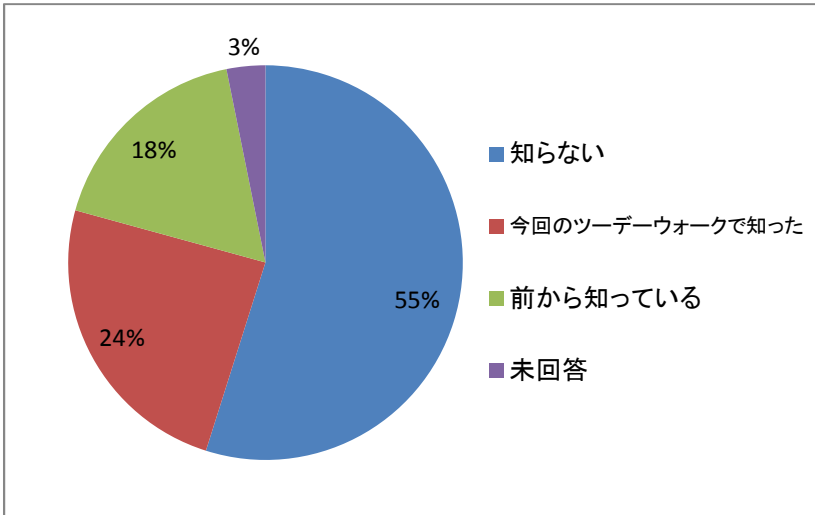

第19回日光ツアーウォーク
アンケート集計結果

回収数：410

1.年齢

	件数	割合
10歳未満	1	0%
10代	2	0%
20代	12	3%
30代	29	7%
40代	48	12%
50代	78	19%
60代	142	35%
70代	80	20%
80代	11	3%
未回答	7	2%
合計	410	

2.性別

	件数	割合
男性	228	56%
女性	173	42%
未回答	9	2%
合計	410	

3.お住まい

	件数	割合
日光市内	18	4%
栃木県内	175	43%
栃木県外	215	52%
未回答	2	0%
合計	410	

4. ツーデーウォーク参加回数

	件数	割合
初めて	180	44%
2回	65	16%
3回	45	11%
4回	33	8%
5回以上	83	20%
未回答	4	1%
合計	410	

5. 「砂防」という言葉を知っていますか

	件数	割合
知らない	86	21%
今回のツーデーウォークで知った	71	17%
前から知っている	245	60%
未回答	8	2%
合計	410	

6. 「砂防堰堤」の役割について知っていますか

	件数	割合
知らない	116	28%
豪雨により流れ出た土砂をためる	156	38%
豪雨により流れ出た土砂をため、その後たまった土砂を下流に流す	116	28%
未回答	22	5%
合計	410	

7.「稲荷川砂防堰堤群」が土木遺産や登録有形文化財に登録されていることを知っていますか

	件数	割合
知らない	182	44%
今回のツデーウォークで知った	108	26%
前から知っている	106	26%
未回答	14	3%
合計	410	

8.「大谷川床固群」について知っていますか

	件数	割合
知らない	225	55%
今回のツデーウォークで知った	100	24%
前から知っている	72	18%
未回答	13	3%
合計	410	

9.「土石流」という言葉を知っていますか

	件数	割合
知らない	25	6%
テレビで知った	271	66%
新聞で知った	41	10%
ツデーウォークで知った	22	5%
その他	38	9%
未回答	13	3%
合計	410	