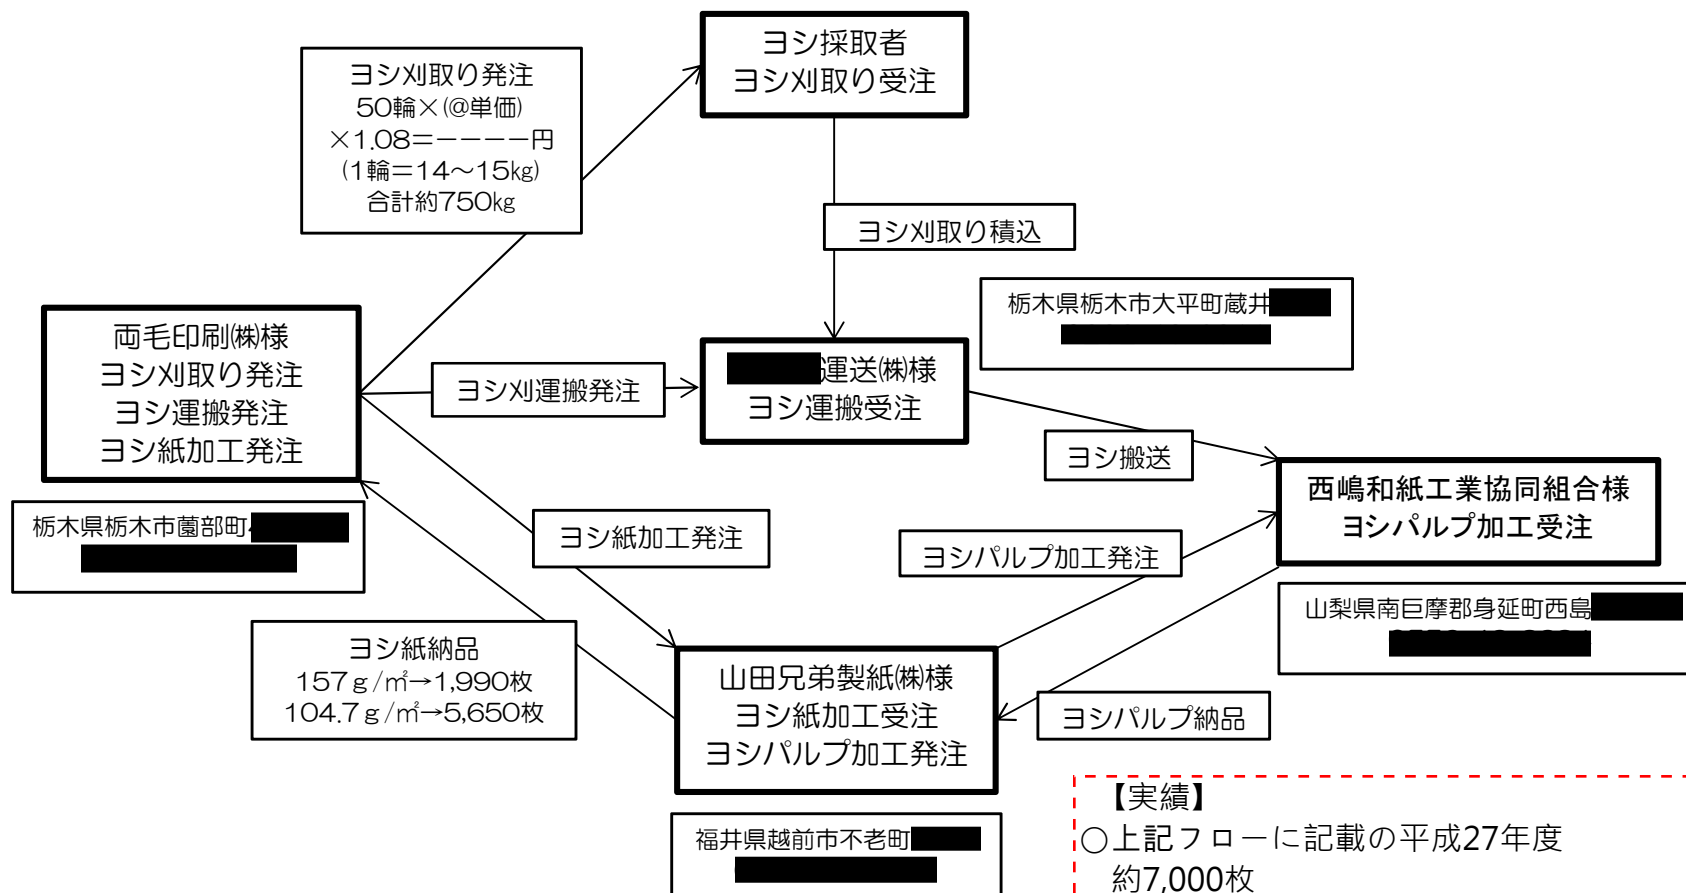

# ヨシ紙制作フロー図

**【実績】**

- 上記フローに記載の平成27年度  
約7,000枚  
(細かく裁断する前の状態)
- 平成28年度 約5,000枚
- 平成30年9月現在  
在庫が無くなるため受注状況により増産予定
- 主な用途
  - ・卒業証書
  - ・ヨシ紙名刺
  - ・カレンダーやその他オーダーメイドなど