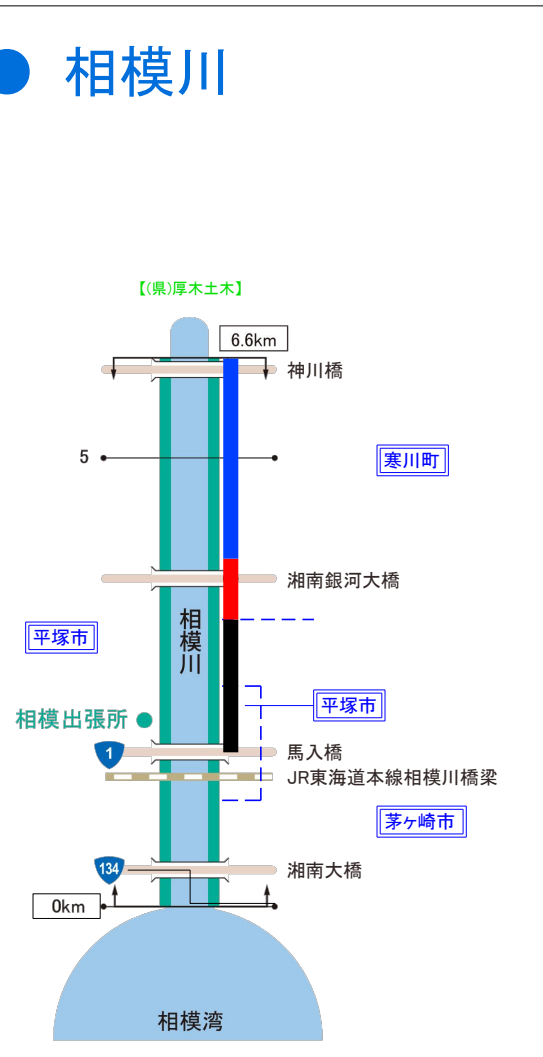

● 多摩川

凡 例

- : 今週(8月13日~8月19日)除草予定箇所
- : 次週(8月20日~8月26日)除草予定箇所
- : 除草終了箇所(一部集草作業箇所含む)

● 相模川

● 鶴見川