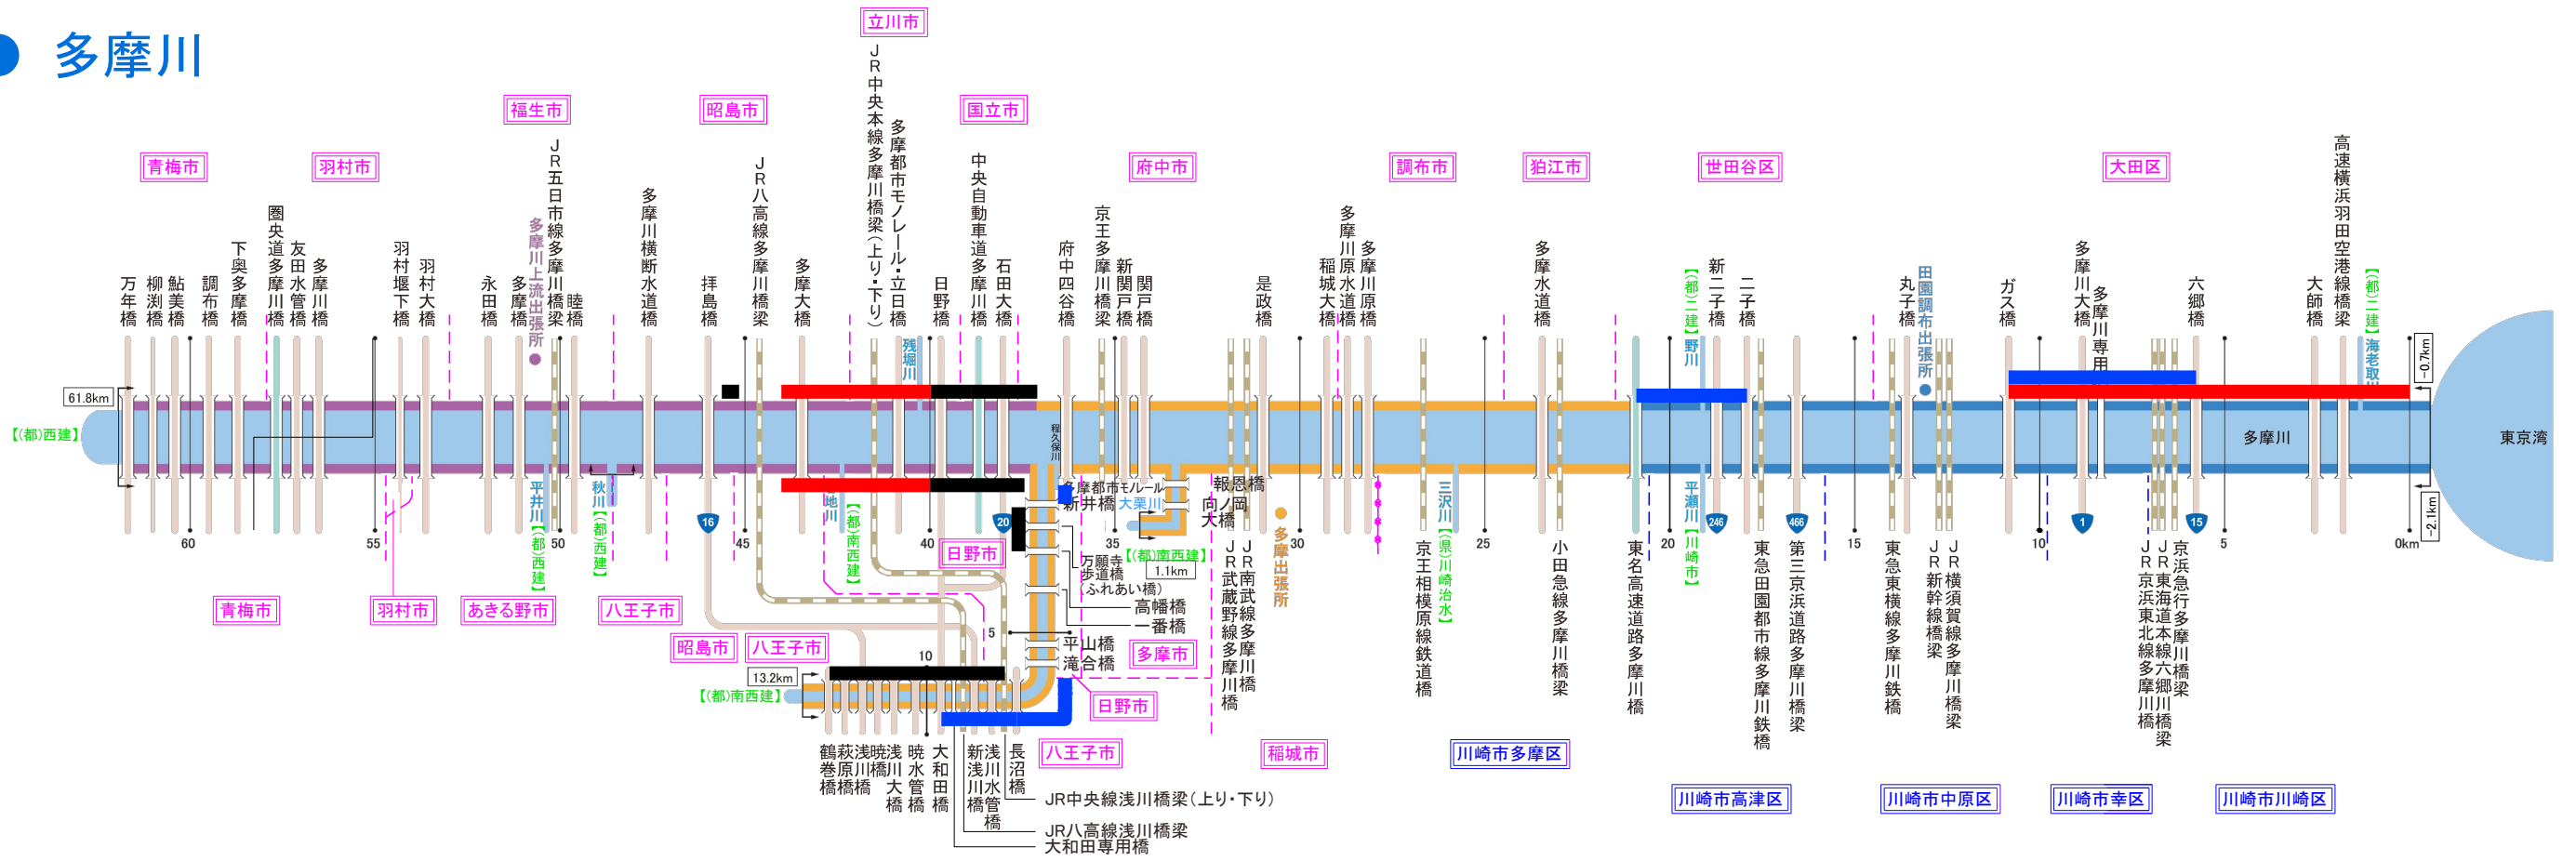

● 多摩川

凡 例

- : 今週(8月13日~8月19日)除草予定箇所
- : 次週(8月20日~8月26日)除草予定箇所
- : 除草終了箇所(一部集草作業箇所含む)

● 相模川

● 鶴見川