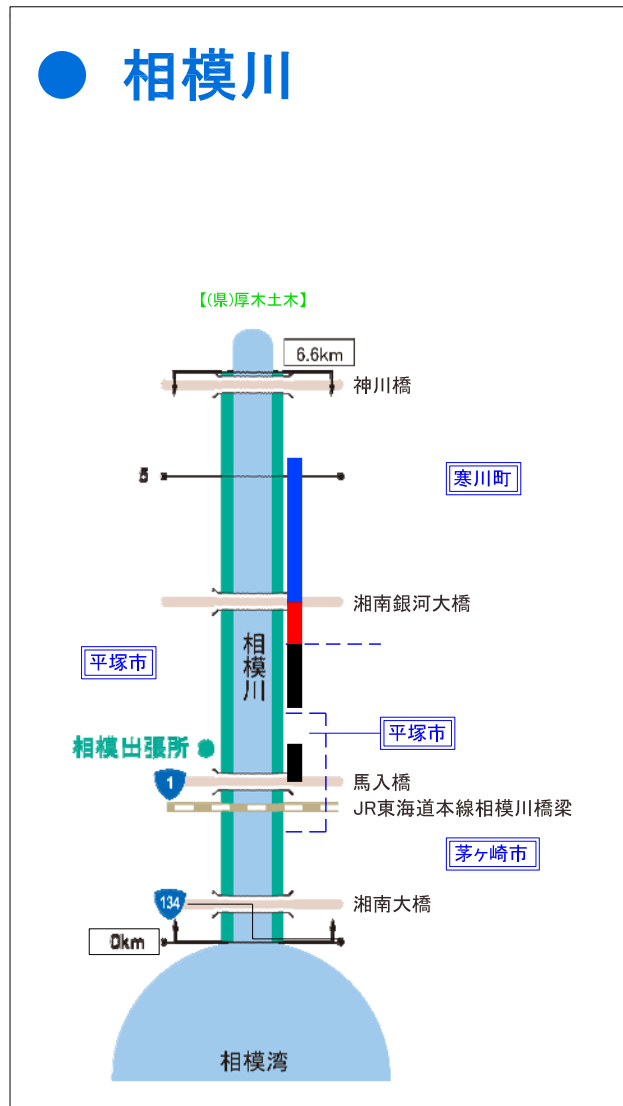

● 多摩川

凡 例

- (Red line) : 今週(8月 6日~8月12日)除草予定箇所
- (Blue line) : 次週(8月13日~8月19日)除草予定箇所
- (Black line) : 除草終了箇所(一部集草作業箇所含む)

● 相模川

● 鶴見川