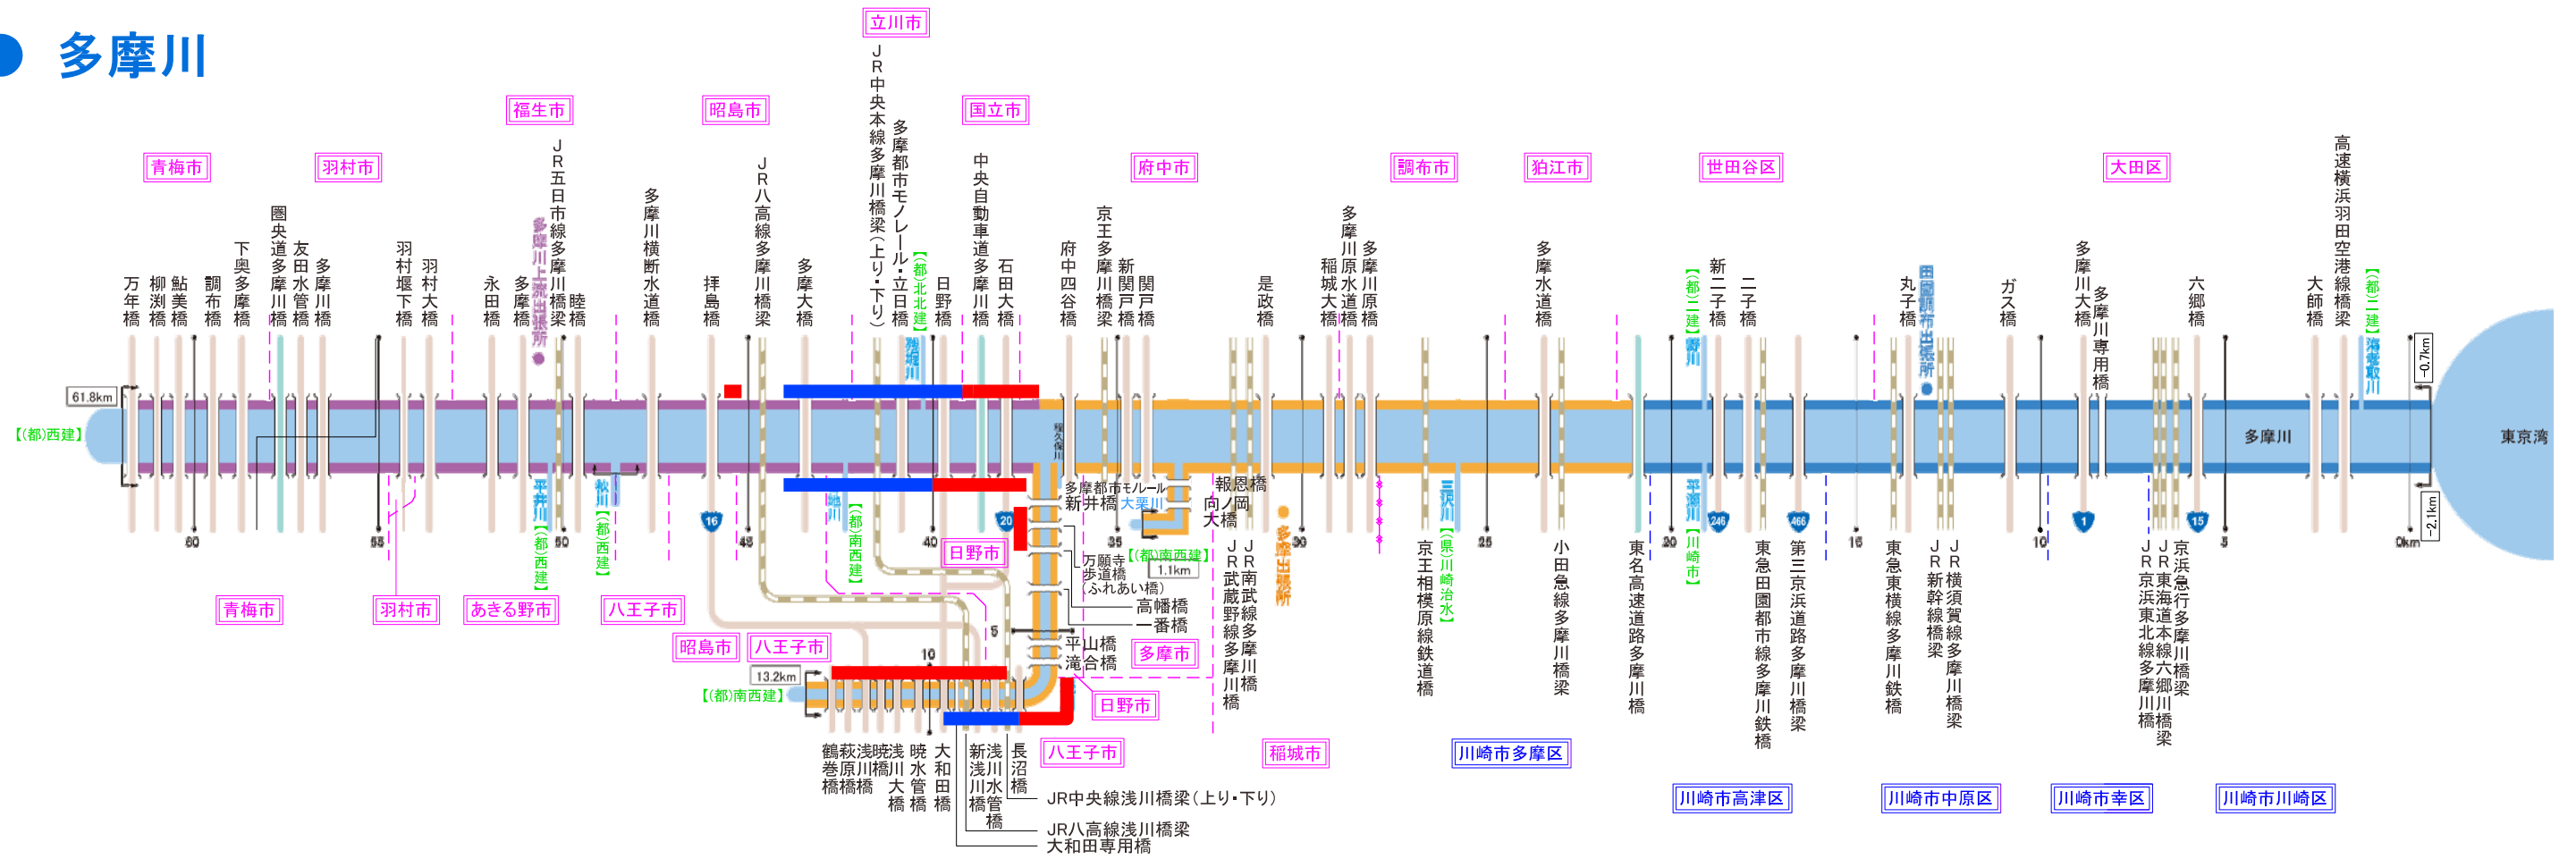

● 多摩川

凡 例

- (Red line) : 今週(8月 6日~8月12日)除草予定箇所
- (Blue line) : 次週(8月13日~8月19日)除草予定箇所
- (Black line) : 除草終了箇所(一部集草作業箇所含む)

● 相模川

● 鶴見川