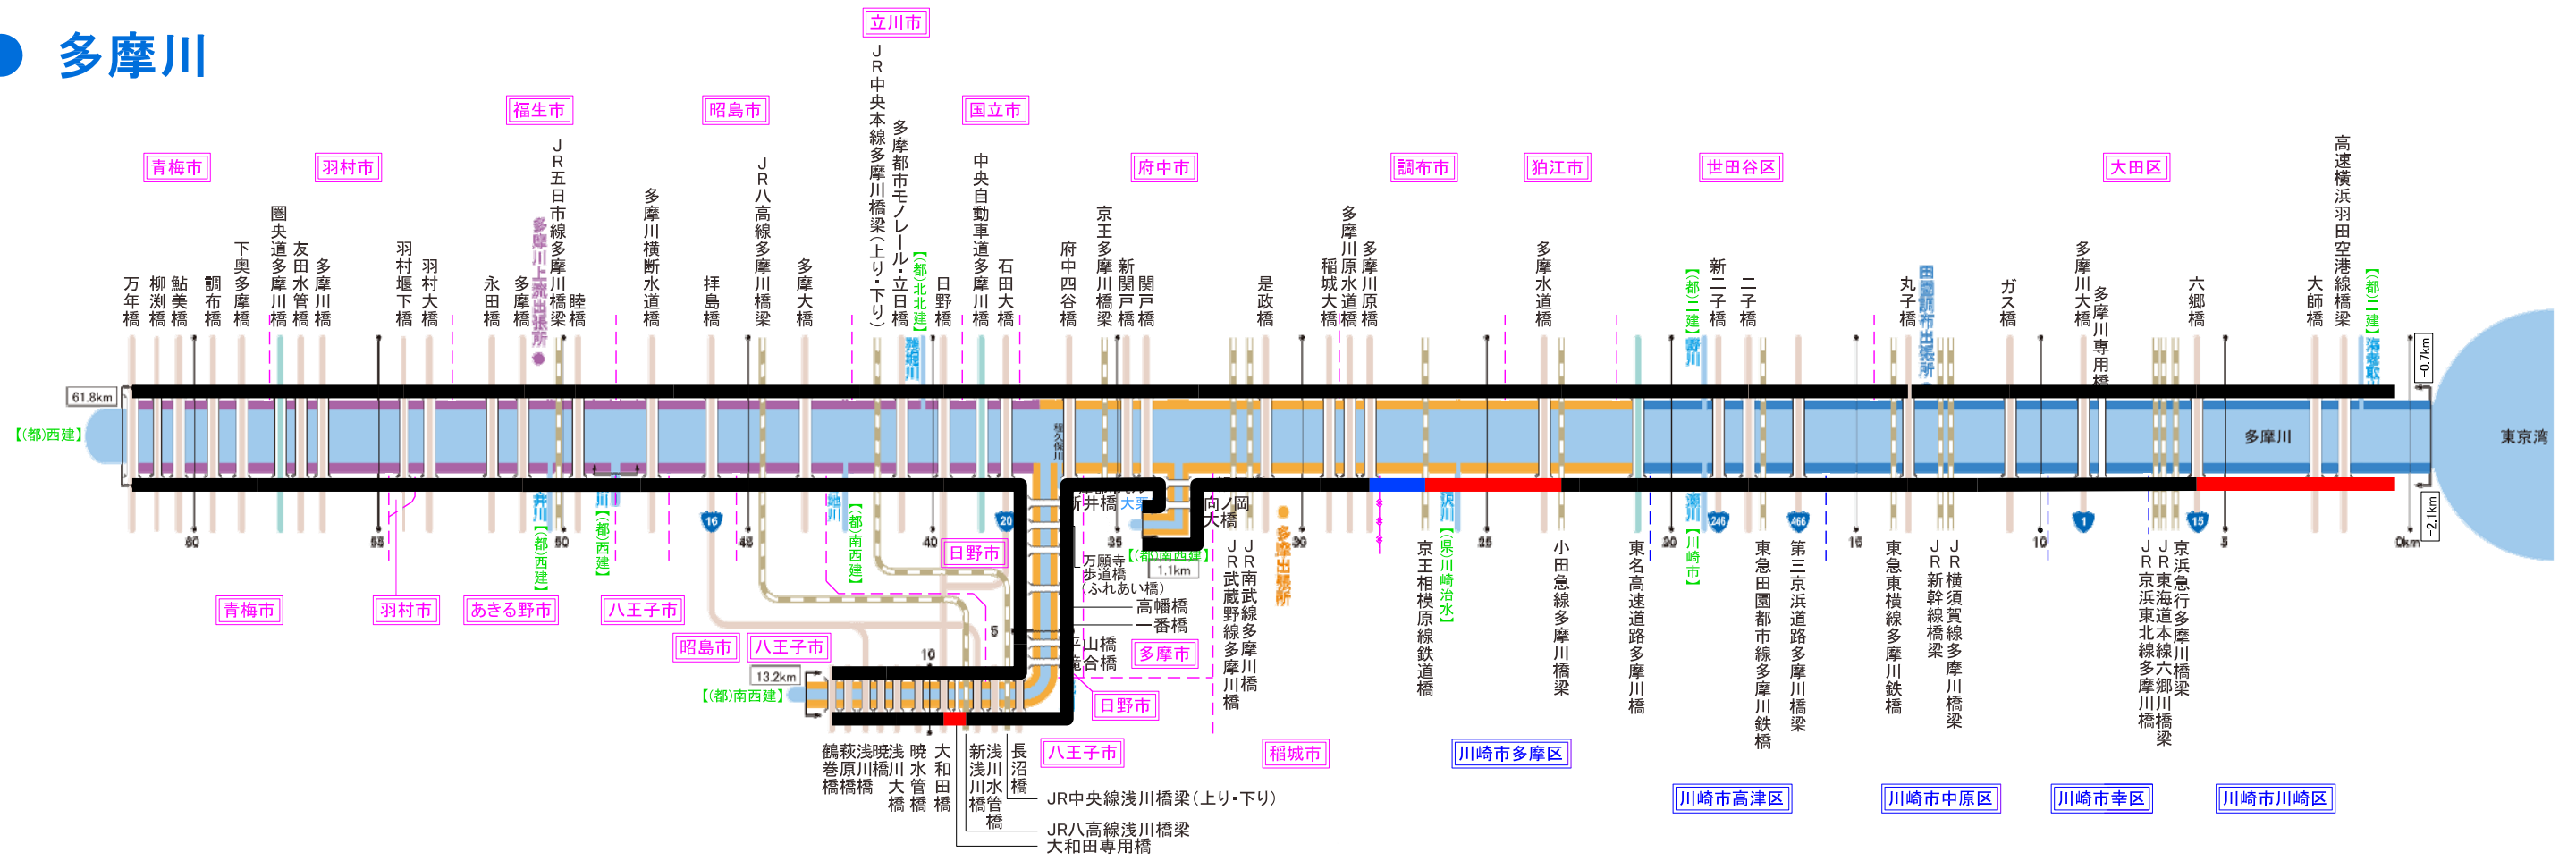

# ● 多摩川

## 凡 例

- : 今週(6月 4日~6月10日)除草予定箇所
- : 次週(6月11日~6月17日)除草予定箇所
- : 除草終了箇所(一部集草作業箇所含む)

# ● 相模川

# ● 鶴見川