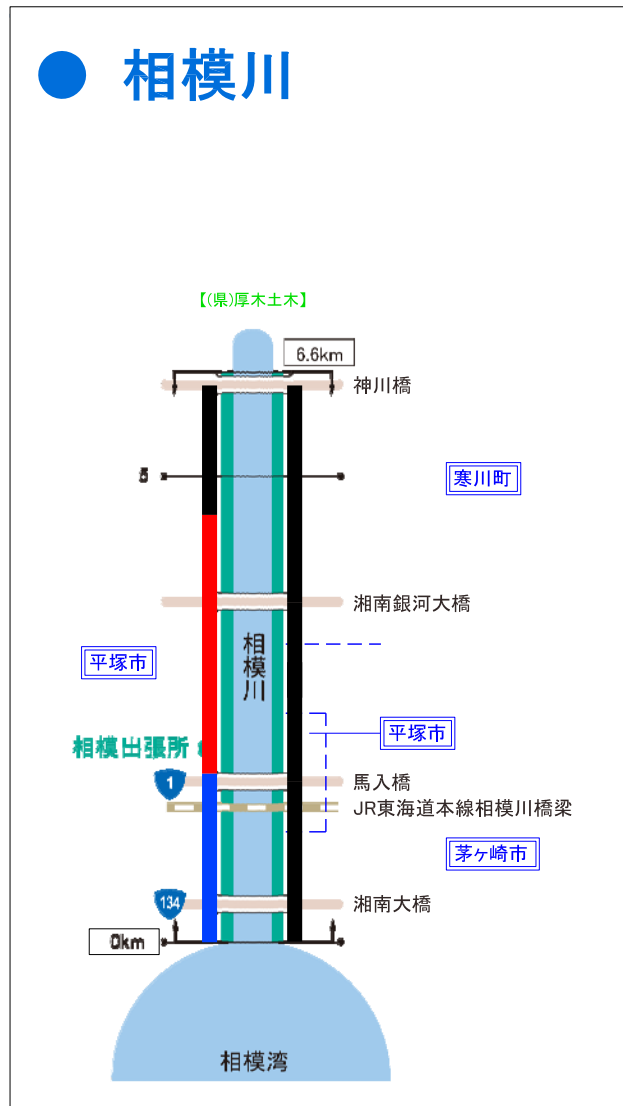

# ● 多摩川

## 凡 例

- : 今週(6月 4日~6月10日)除草予定箇所
- : 次週(6月11日~6月17日)除草予定箇所
- : 除草終了箇所(一部集草作業箇所含む)

# ● 相模川