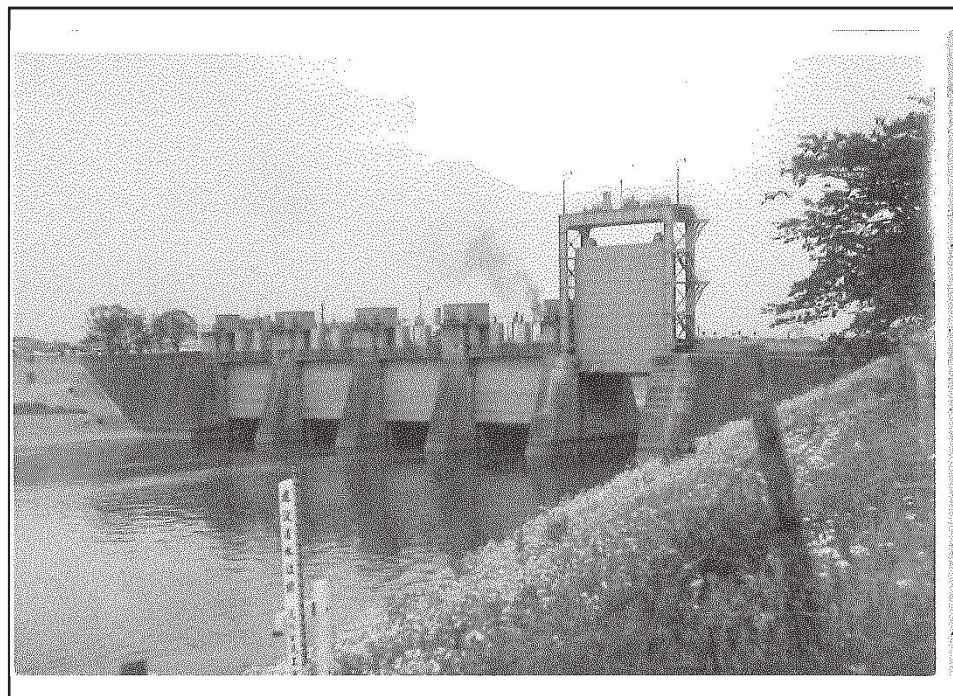

- ①撮影場所:旧荒川大橋
- ②撮影年代:明治44年
- ③撮影者:(株)ケージーエム

- ①撮影場所:岩淵水門
- ②撮影年代:昭和35年頃
- ③撮 影 者:香取世志男

①撮影場所:二瀬ダム(秩父湖)

②撮影年代:昭和42年6月~12月頃

③撮影者:青山 文夫

①撮影場所:入間川 上江橋

②撮影年代:昭和32年

③撮影者:秦 春治