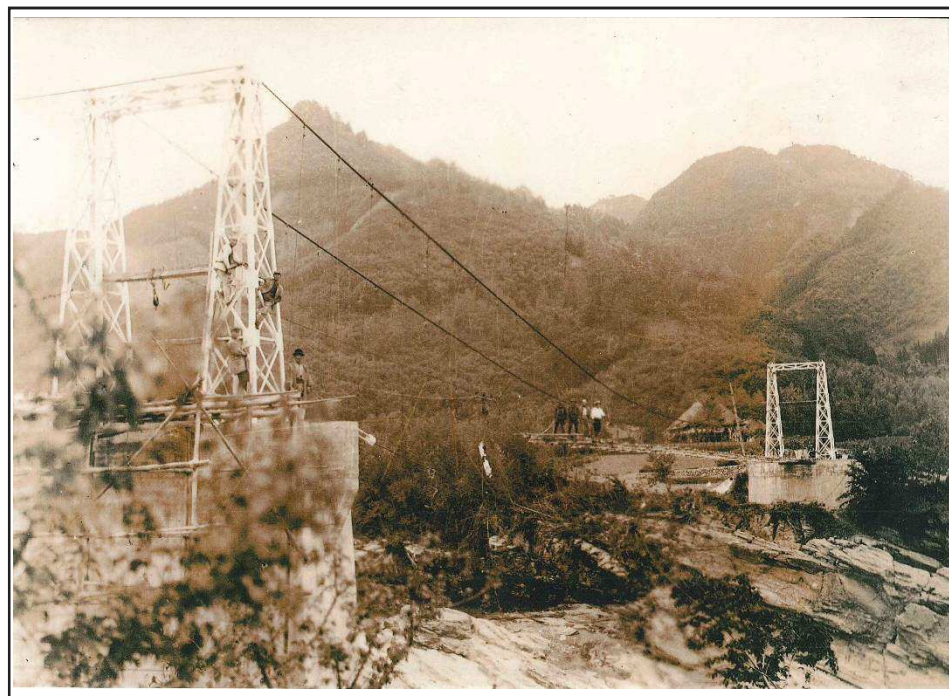

②撮影年代:昭和39年5月23日

③撮影者:足立 恵一

①撮影場所:秩父郡 長瀬町 大字野上 高砂橋(荒川)

②撮影年代:昭和13年9月頃

③撮 影 者:設樂好孝

①撮影場所:熊谷市 荒川大橋

②撮影年代:昭和37年7月

③撮影者:高木 忠