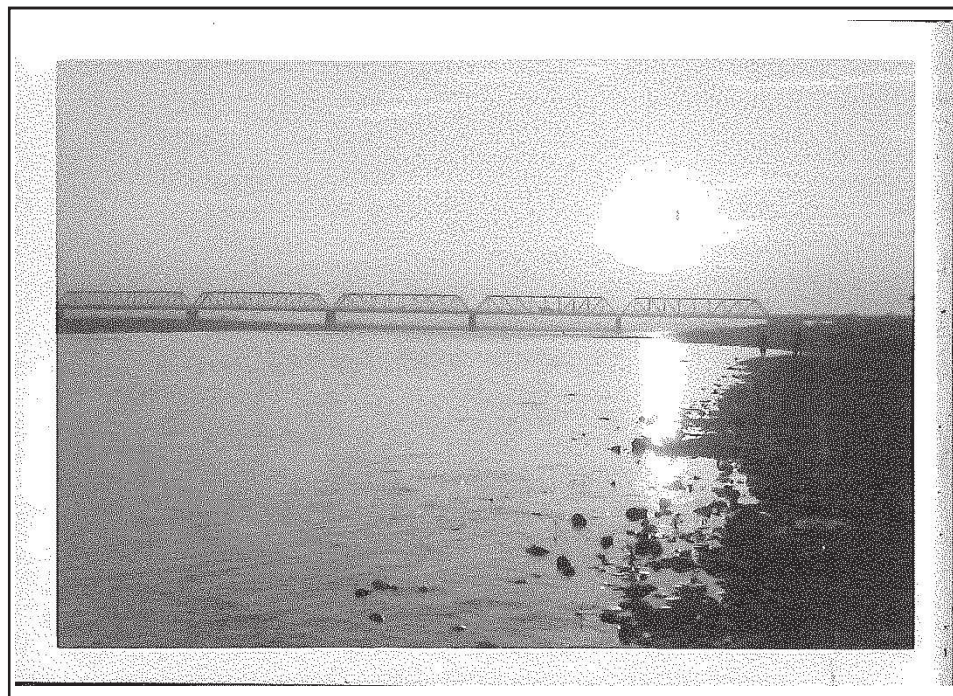

②撮影年代:昭和39年5月23日

③撮影者:足立 恵一

①撮影場所:秩父郡 長瀬町 大字野上 高砂橋(荒川)

②撮影年代:昭和13年9月頃

③撮 影 者:設樂好孝

①撮影場所:熊谷市 荒川大橋

②撮影年代:昭和37年7月

③撮影者:高木 忠