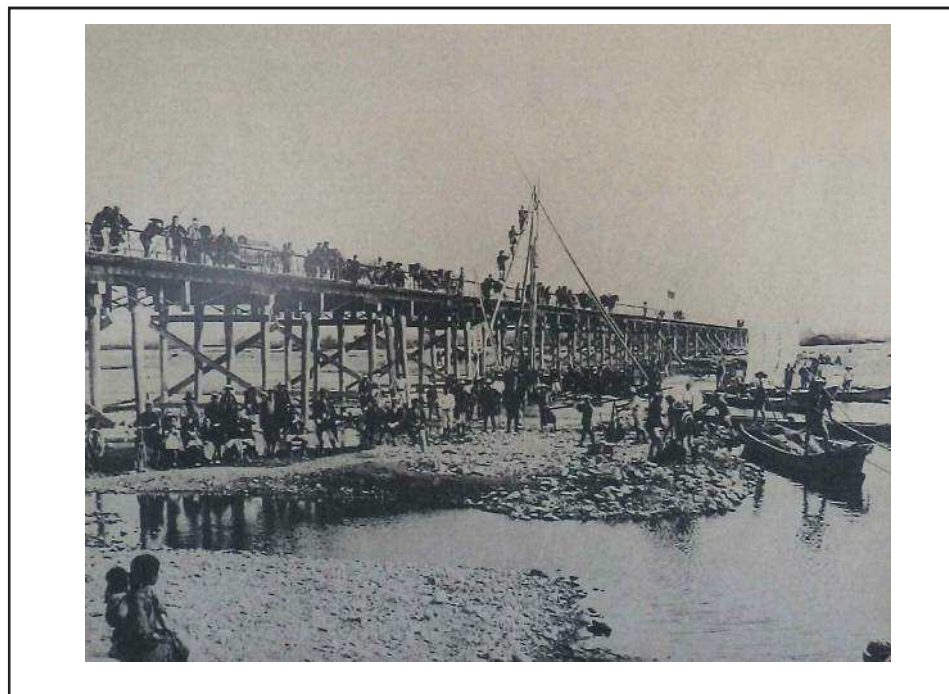

②撮影年代:昭和39年5月23日

③撮影者:足立 恵一

①撮影場所:秩父郡 長瀬町 大字野上 高砂橋(荒川)

②撮影年代:昭和13年9月頃

③撮 影 者:設樂好孝

①撮影場所:熊谷市 荒川大橋

②撮影年代:昭和37年7月

③撮影者:高木 忠