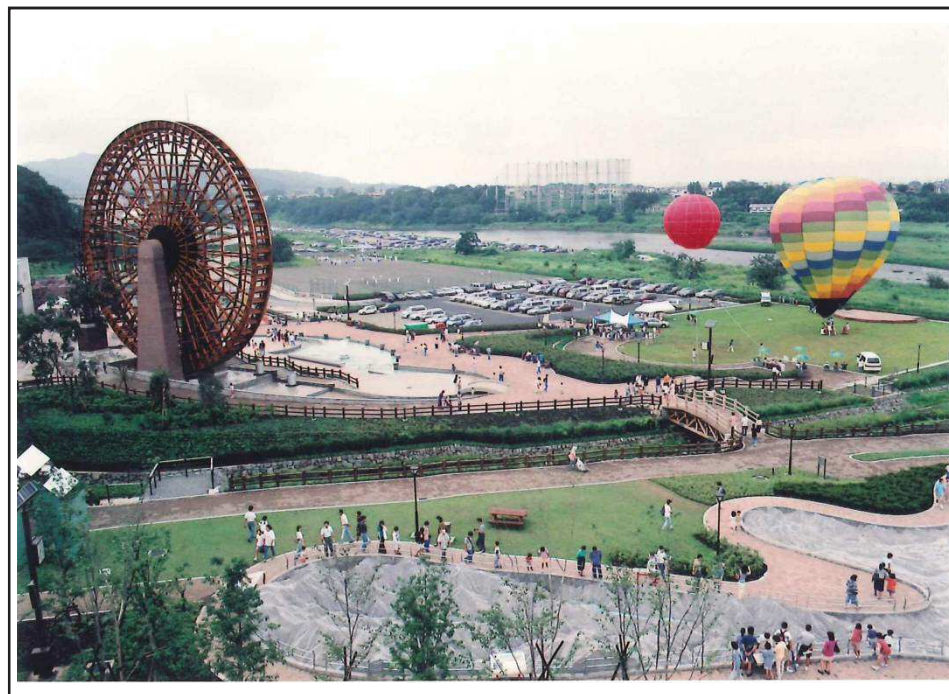

①撮影場所:荒川 第一調節池 ホンダ荒川テストコース

②撮影年代:昭和37年～38年頃

③撮 影 者:本田技研 (提供:山下 克吉)

①撮影場所:都幾川

②撮影年代:昭和40年

③撮影者:山下 幸夫

①撮影場所:荒川 県立川の博物館

②撮影年代:平成9年