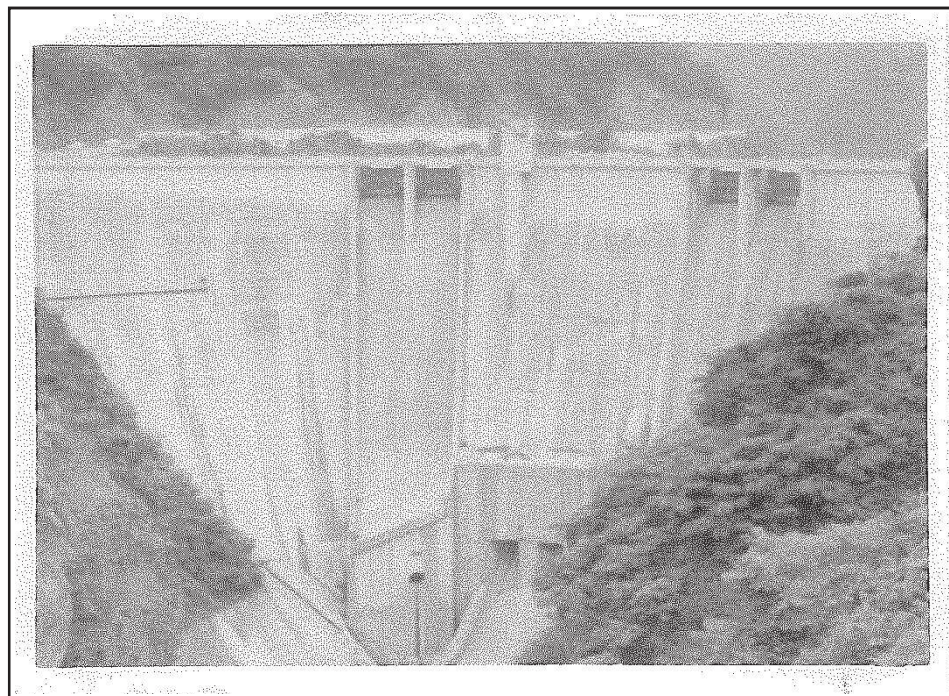

①撮影場所:二瀬ダム(秩父湖)

②撮影年代:昭和42年6月~12月頃

③撮影者:青山 文夫