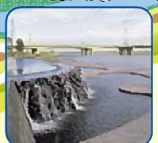

彩湖で遊ぼう 楽しもう

1 観察池のようす

2 浄化しせつのはらっぱ

3 水辺のステージ

4 かいだんの岸边

5 夏場の滝

6 休憩所

ウインドサーフィン

7 小石の岸边

8 ピオトープ

	トイレ	歩行者・自転車道
	身障者用 トイレ	車両通行可
	駐車場	彩湖のまわりを ゆっくり歩いて 約70分
	水飲み場	彩湖自然学習センター まで駐車場から 歩いて5分
	バーベキュー 広場	