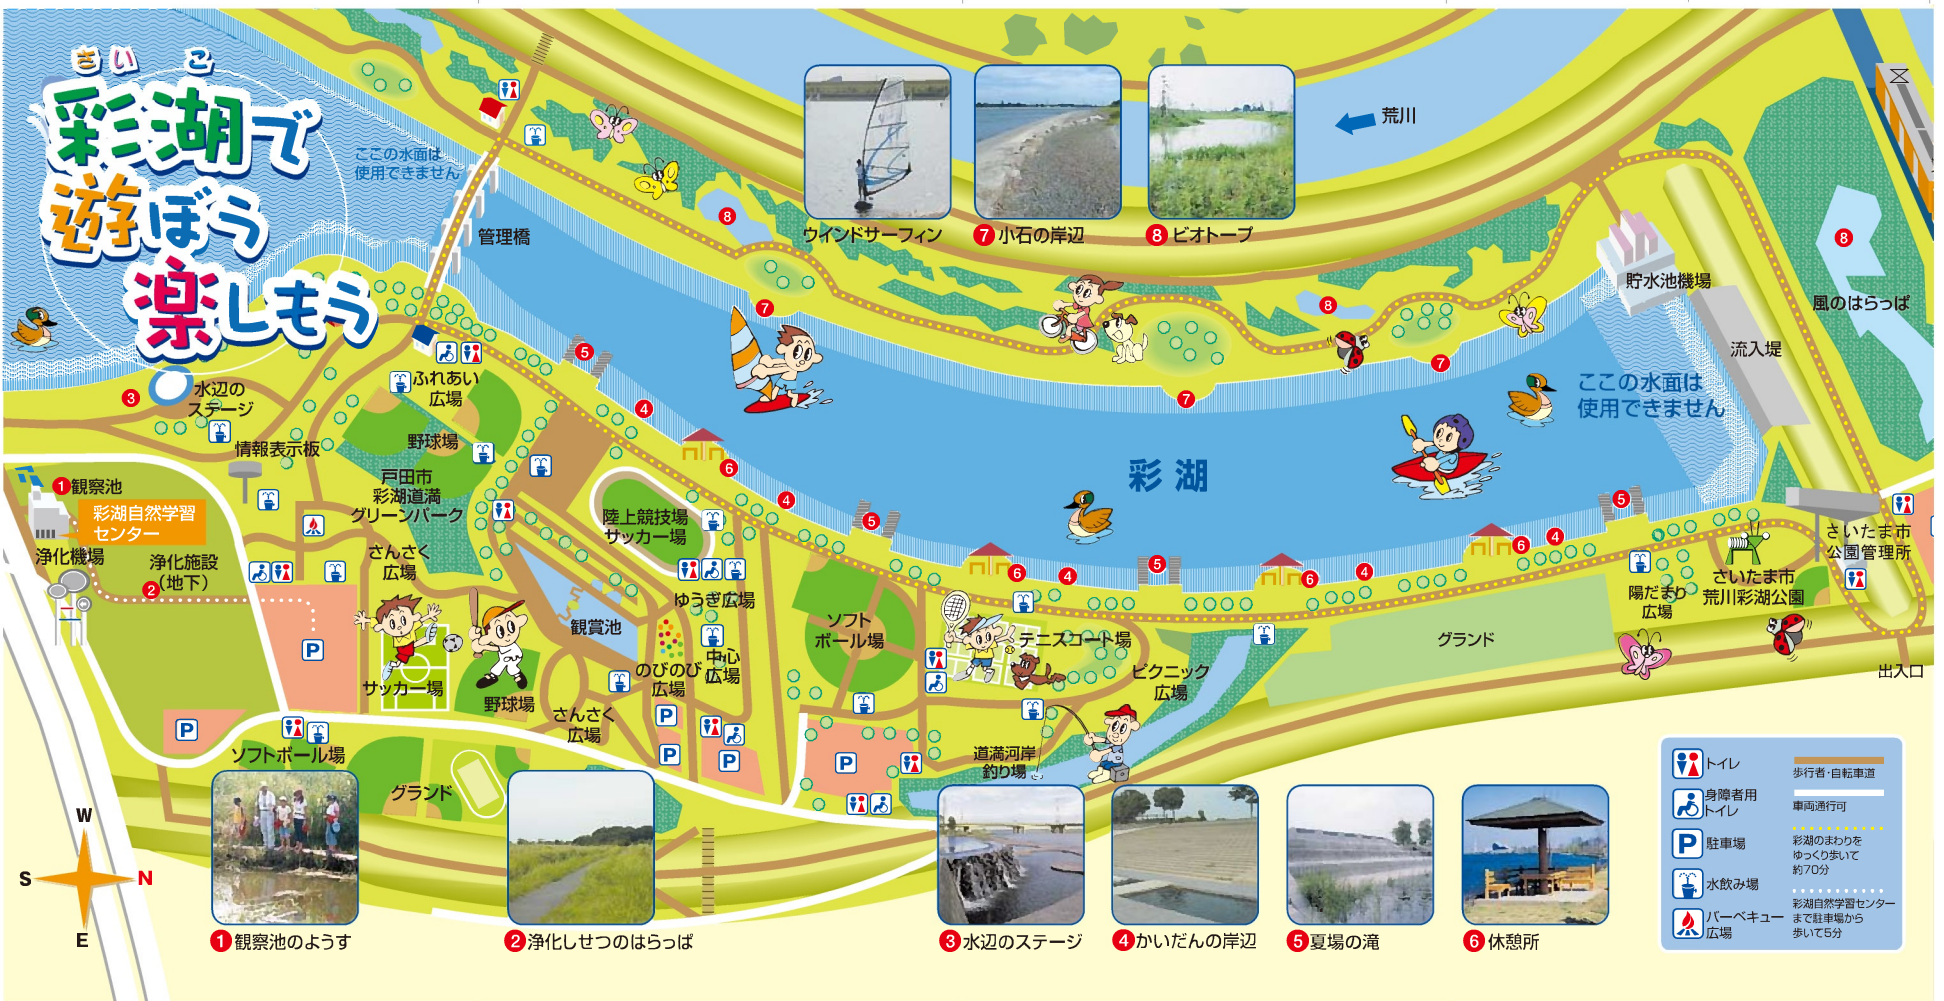

彩湖で遊ぼう 楽しもう

1 観察池のようす

2 浄化しせつのはらっぱ

3 水辺のステージ

4 かいだんの岸边

5 夏場の滝

6 休憩所

ウインドサーフィン

7 小石の岸边

8 ピオトープ

	トイレ	歩行者・自転車道
	身障者用 トイレ	車両通行可
	駐車場	彩湖のまわりを ゆっくり歩いて 約70分
	水飲み場	彩湖自然学習センター まで駐車場から 歩いて5分
	バーベキュー 広場	