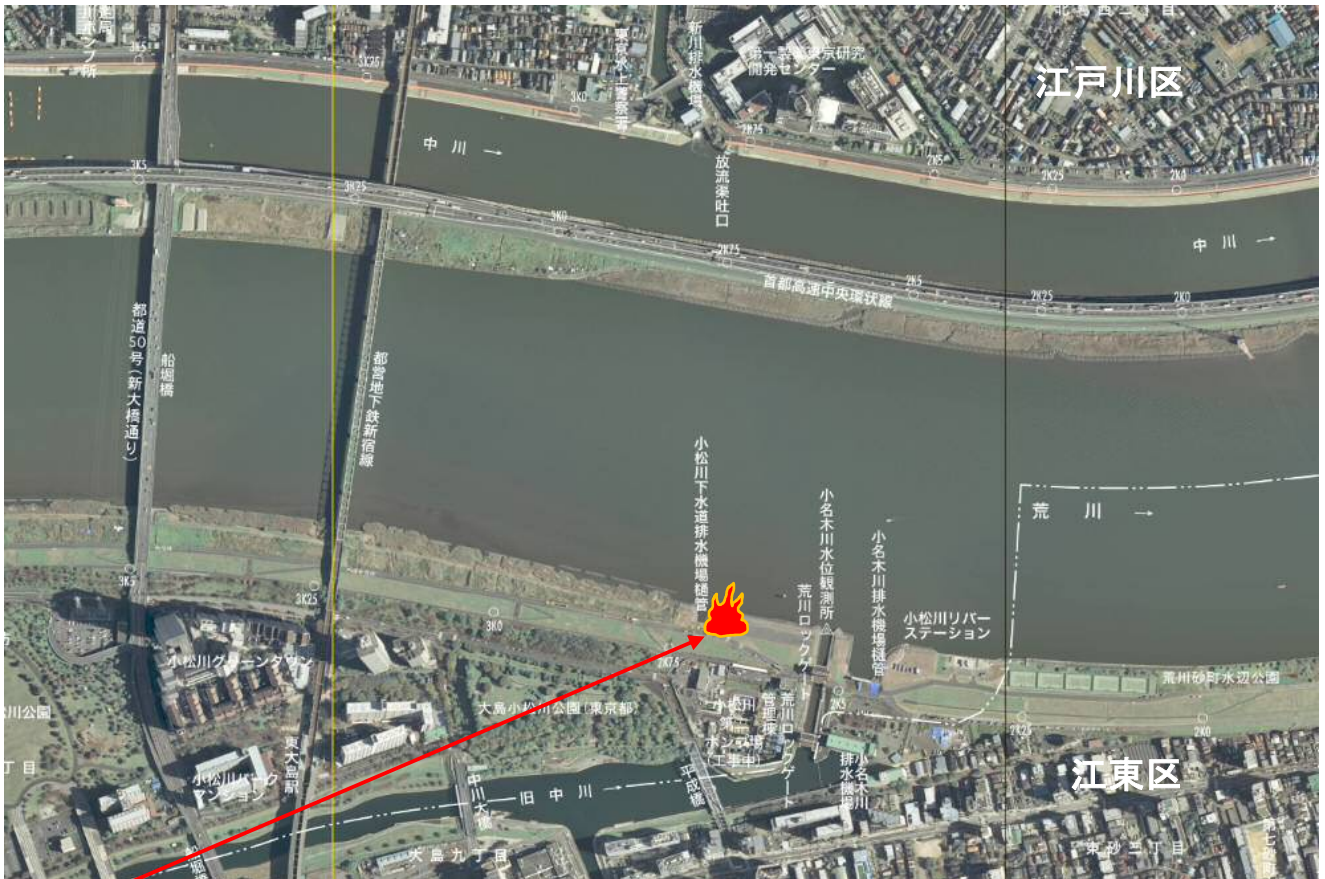

# 荒川下流部火災発生情報 平成29年6月 1件

①6月20日 荒川右岸2.75km付近 河川敷で火災発生

※17時58頃発生(城東警察からの情報)

焼失面積：約20㎡ 出火原因：子供の花火

①