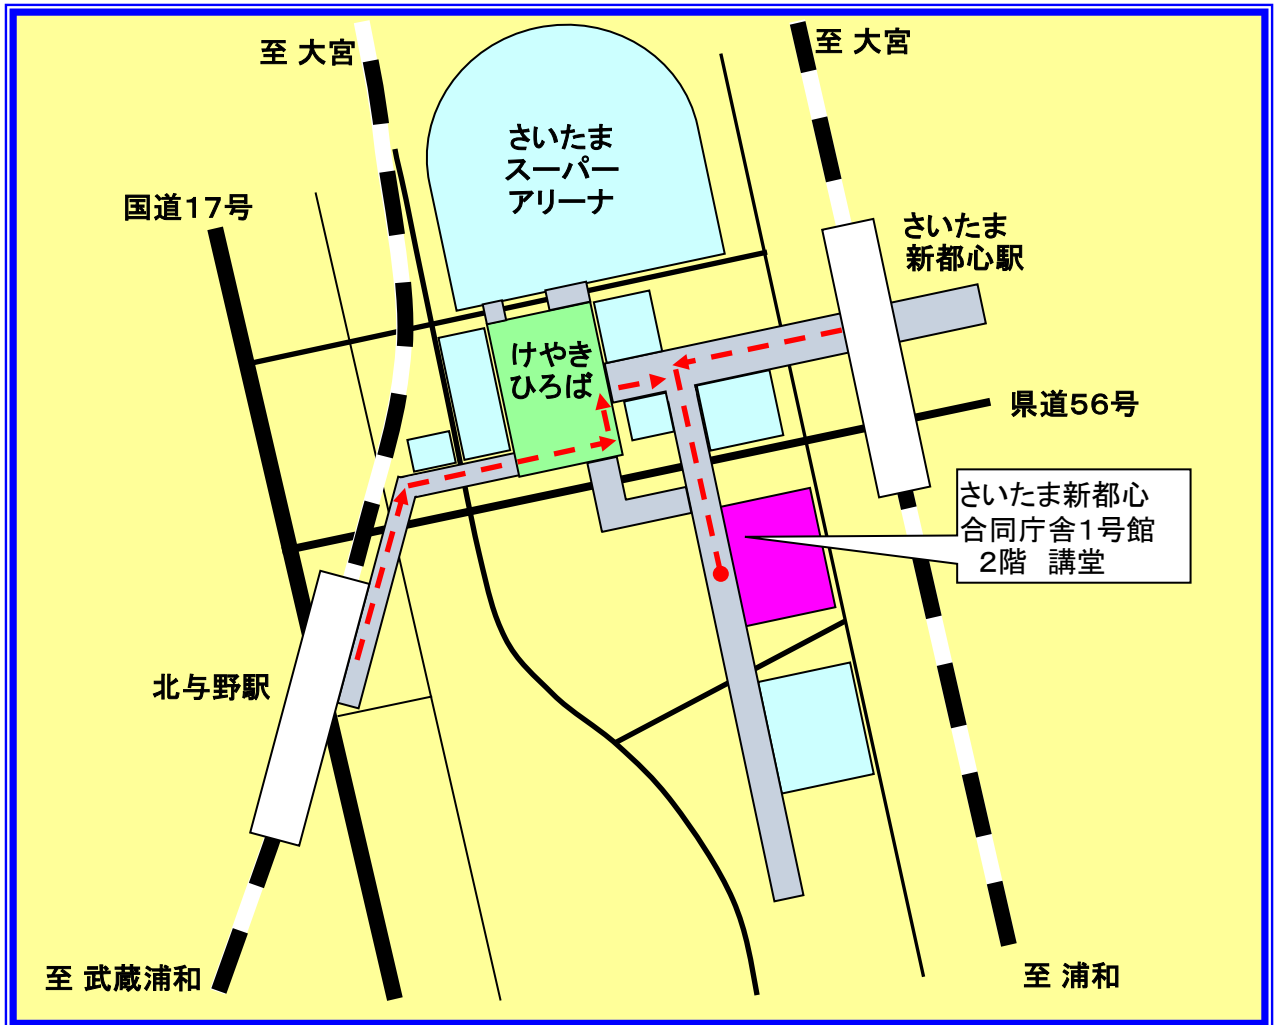

交通のご案内

JR京浜東北線・高崎線・宇都宮線
「さいたま新都心駅」から徒歩約5分
JR埼京線
「北与野駅」から徒歩約7分
※歩行者デッキをご利用下さい。

【建設技術展示館事務局】

TEL: 047-394-6471

住所: 〒270-2218 千葉県松戸市五香西6-12-1

注意事項

駐車場の用意はございません。
来場の際しましては、公共交通機関でのお越しをお願いいたします。