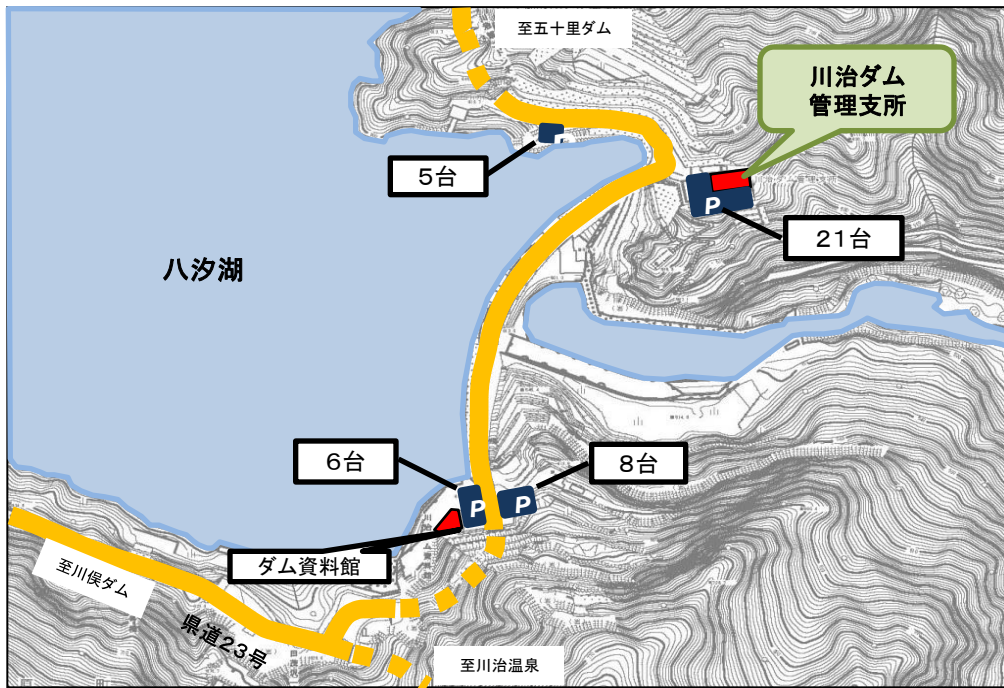

コンジットゲートから

放流時間

10:00～11:00分頃まで

実施日

5 / 26(金)

2ダムで

川治ダム

駐車場と天端から見学できます

ゲート点検放流を実施します

五十里ダム

展望台と天端から見学できます

クレストゲートから

放流時間

14:30～15:00分頃まで

## 川治ダム

## 五十里ダム

- ◆放流は、都合により中止となる場合があります。
- ◆放流時間は、多少前後します。