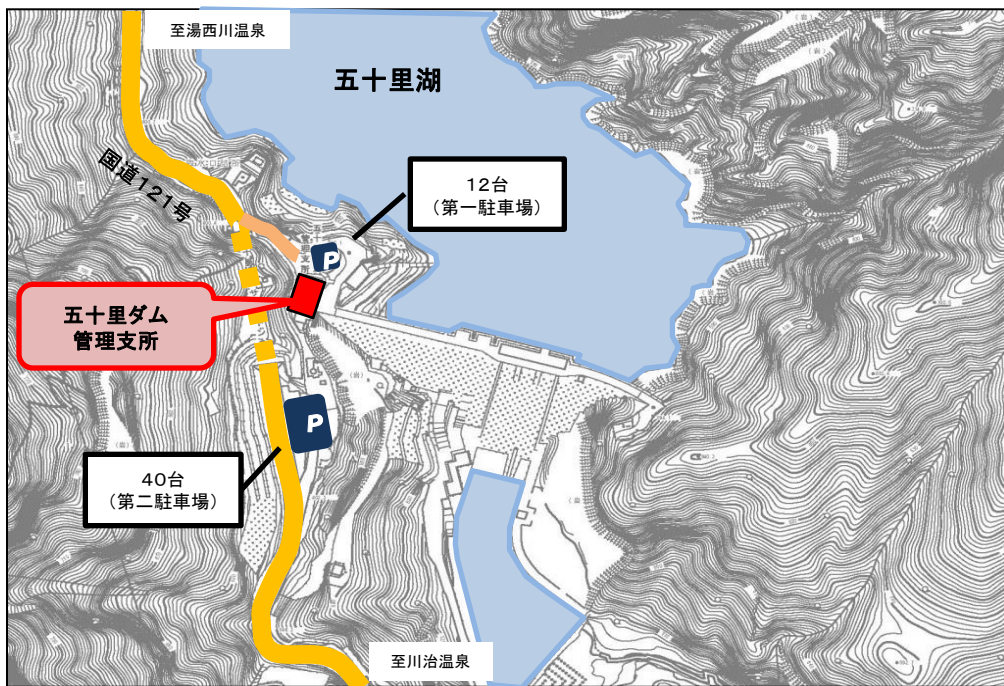

五十里ダム

- ◆放流は、都合により中止となる場合があります。
- ◆放流時間は、多少前後します。

問合せ先

国土交通省 鬼怒川ダム統合管理事務所

川治ダム管理支所 0288-78-0702

五十里ダム管理支所 0288-78-0071