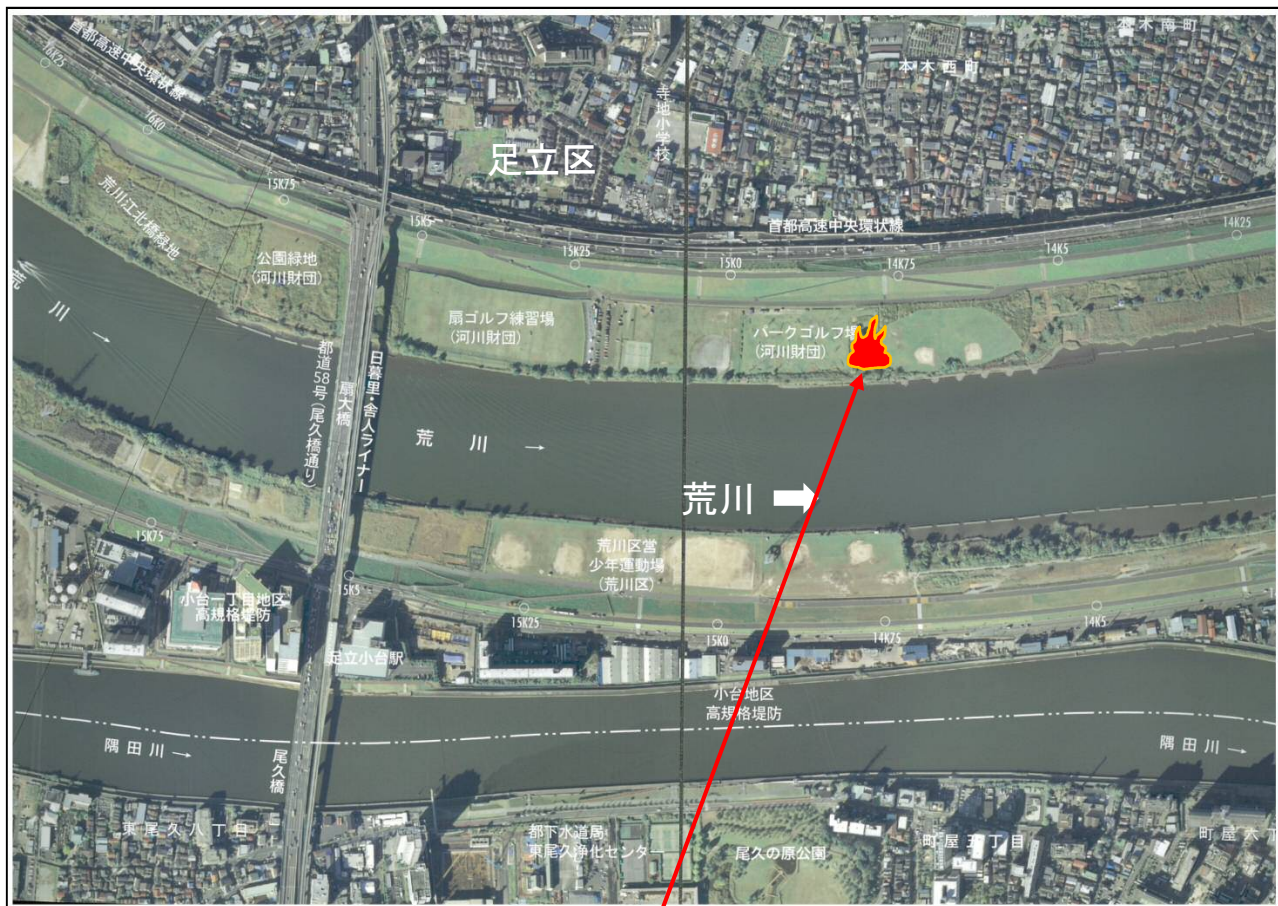

荒川下流部火災発生情報 平成29年3月 2件

①3月11日 荒川右岸8.3km付近 河川敷で火災跡を確認

※焼失面積：約500㎡ 出火原因：不明

①

②3月24日 荒川左岸14.75km付近 河川敷で火災発生

※12:30頃発見 13:30頃鎮火 焼失面積：約200㎡ 出火原因：不明

②