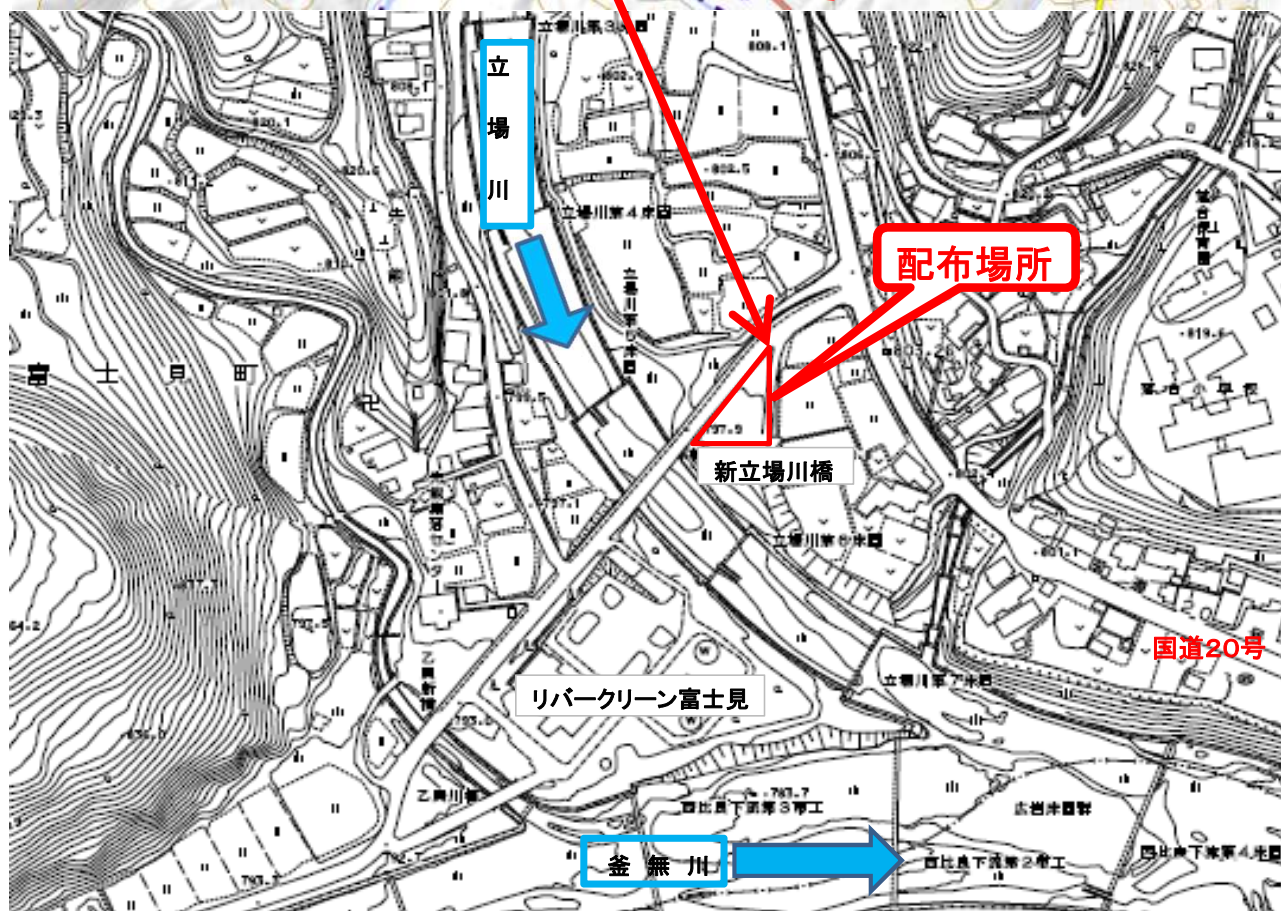

# 【配付場所①】 伐採木無料配布のお知らせ

配布場所：長野県諏訪郡富士見町落合地先

配布日時：平成29年2月23日(木)から2月28日(火)まで9時～16時

※2箇所まで配付無くなり次第終了します。

- ◆ 注意 事項 : 配布する木は、長さ2m程度、直径20cm程度の伐採木です。  
積込・運搬等の作業は、ご自身の責任において安全をお願いします。  
お一人様軽トラ1台分程度とし、商業目的の方や個人での大量なご利用はご遠慮下さい。  
隣接している工事の妨げにならない様に注意して下さい。  
積み込み順路は一方通行となっておりますので、順路を守って下さい。

# 【配付場所②】 伐採木無料配布のお知らせ

配布場所：長野県諏訪郡富士見町落合地先

配布日時：平成29年2月23日(木)から2月28日(火)まで9時～16時

※無くなり次第終了します。

※この地図は、国土地理院地図(電子国土Web)のデータを使用しています。

配布場所は国土交通省管理のゲート付近です。

配布場所

- ◆ 注意 事項 : 配布する木は、長さ2m程度、直径20cm程度の伐採木です。  
積込・運搬等の作業は、ご自身の責任において安全をお願いします。  
お一人様軽トラ1台分程度とし、商業目的の方や個人での大量なご利用はご遠慮下さい。  
隣接している工事の妨げにならない様に注意して下さい。