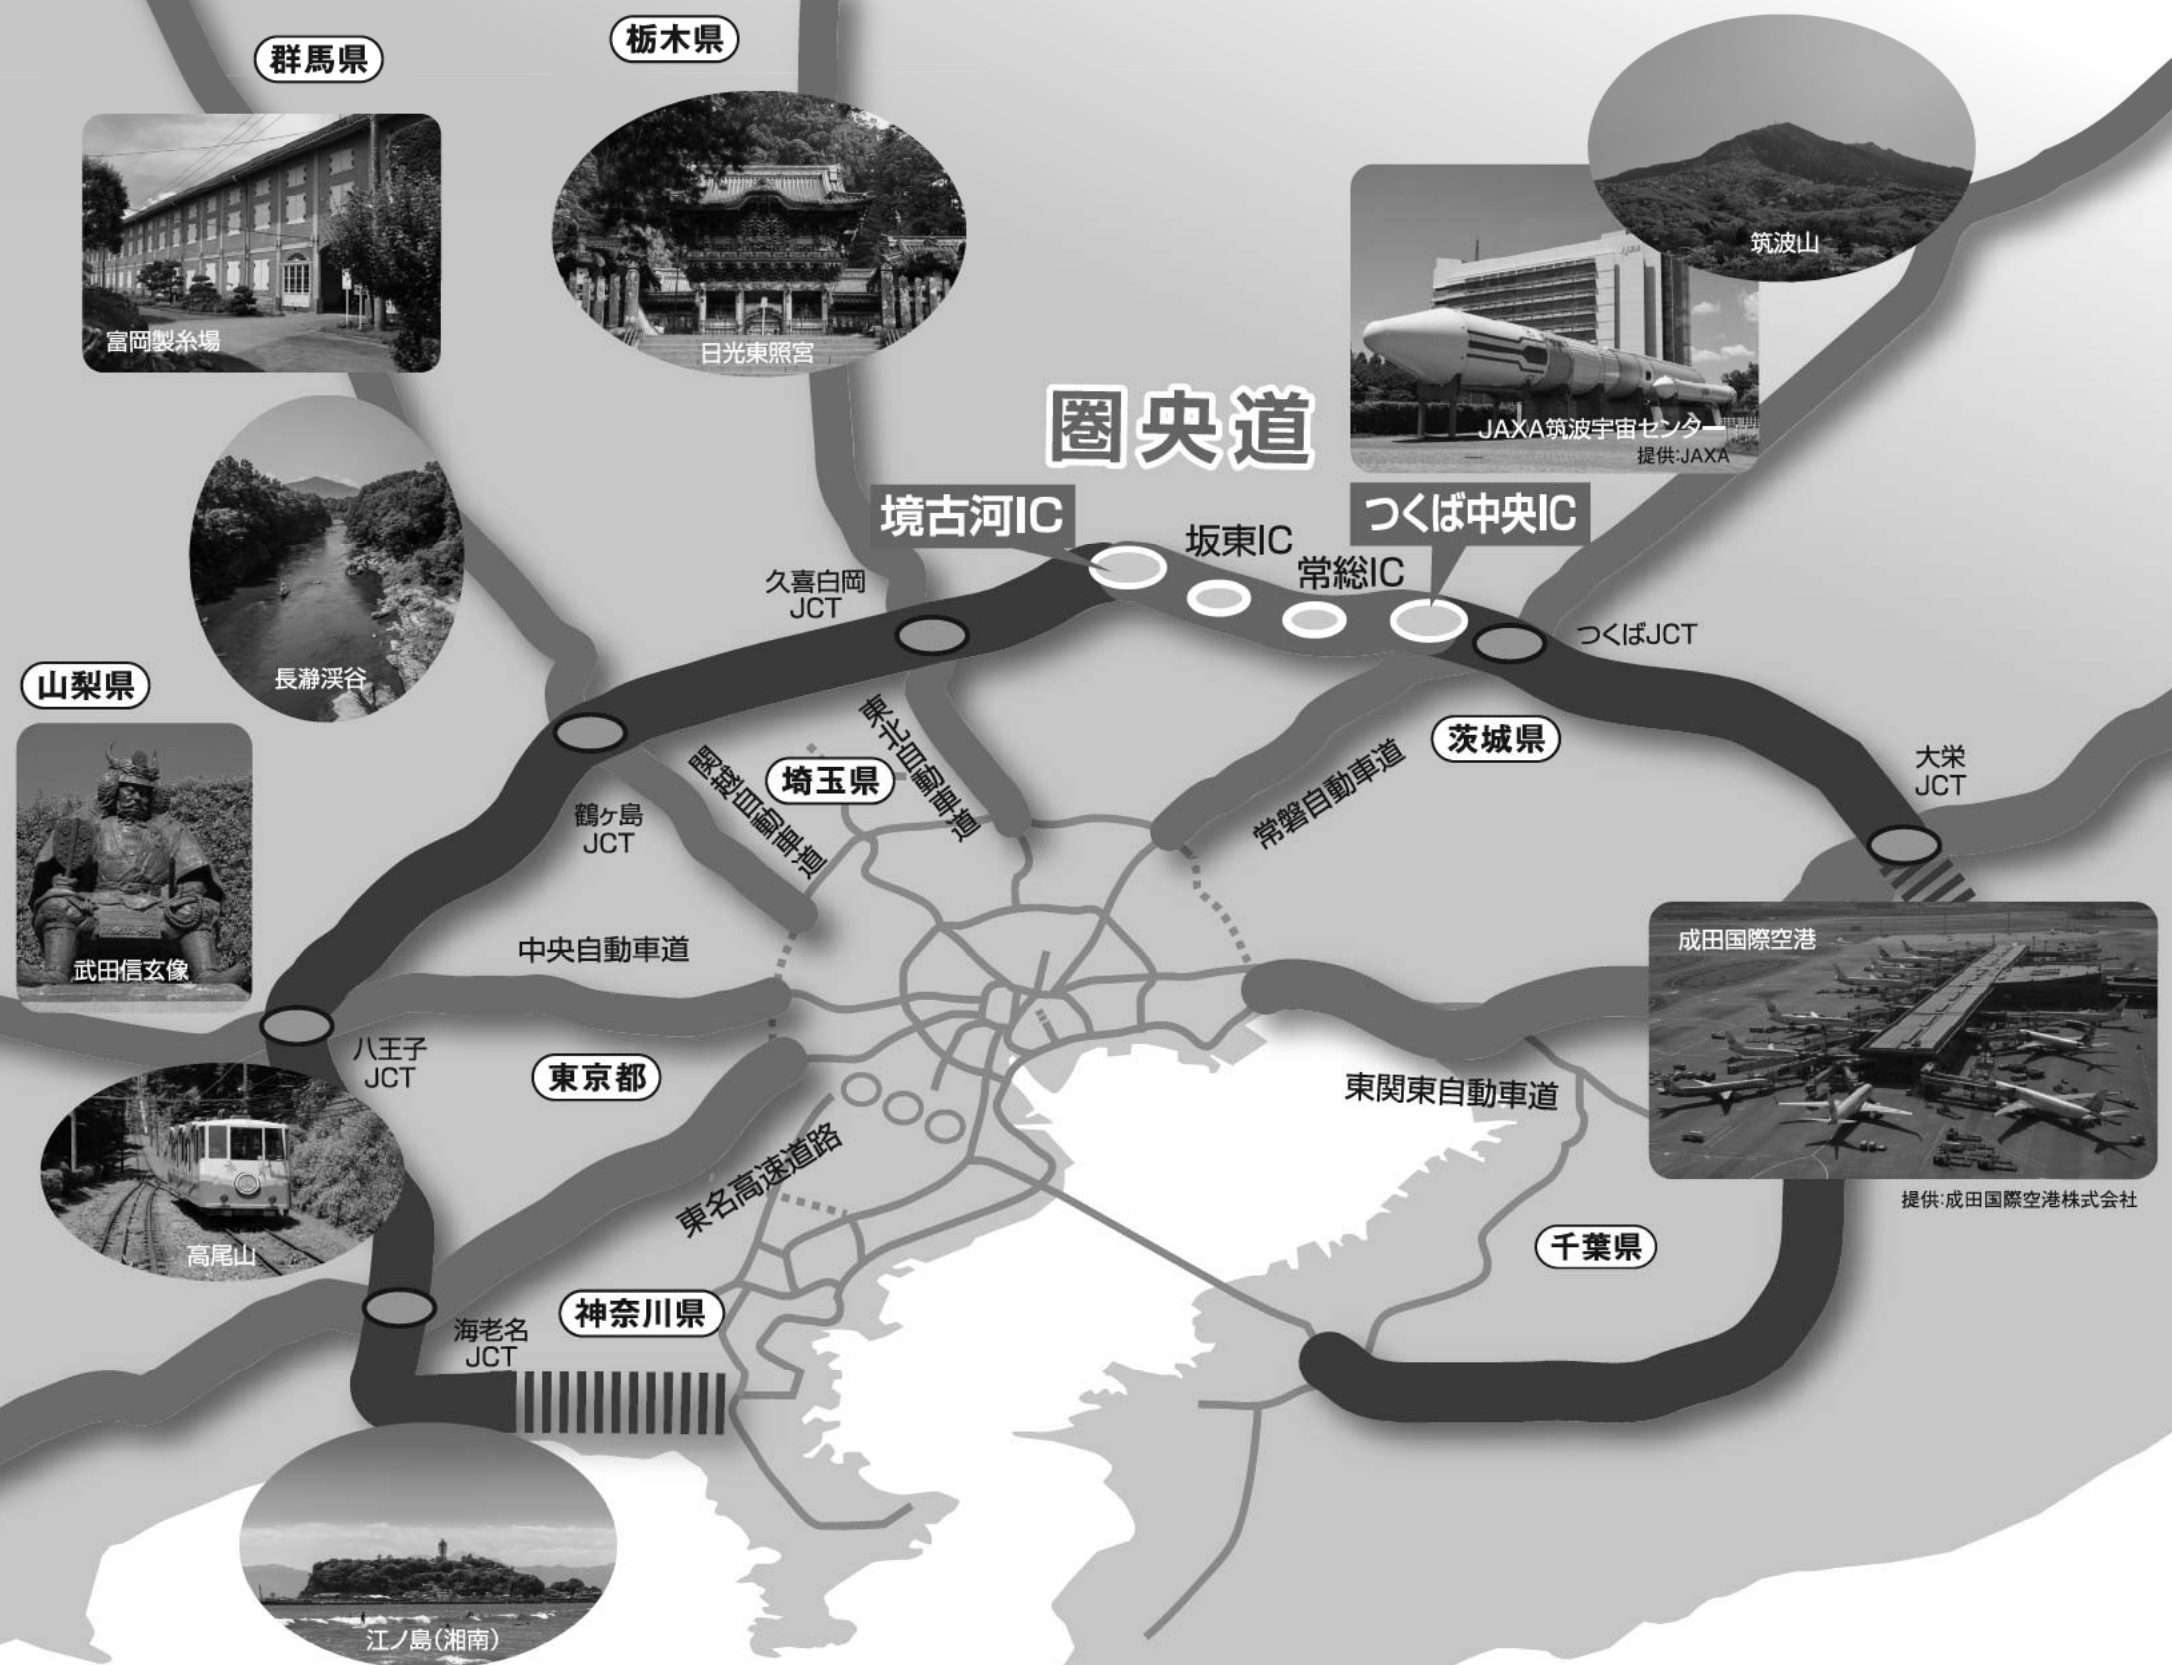

圏央道 ^{さかい}境古河IC  ^{ちゅう}つくば中央IC ^{おう}

2月26日 開通

成田空港～湘南までつながります

—茨城県内の圏央道が全線開通—

 **国土交通省 関東地方整備局**
常総国道事務所
北首都国道事務所

高速道路に関する情報は「ドラぶら」で
www.driveplaza.com/

あなたに、ベスト・ウェイ。