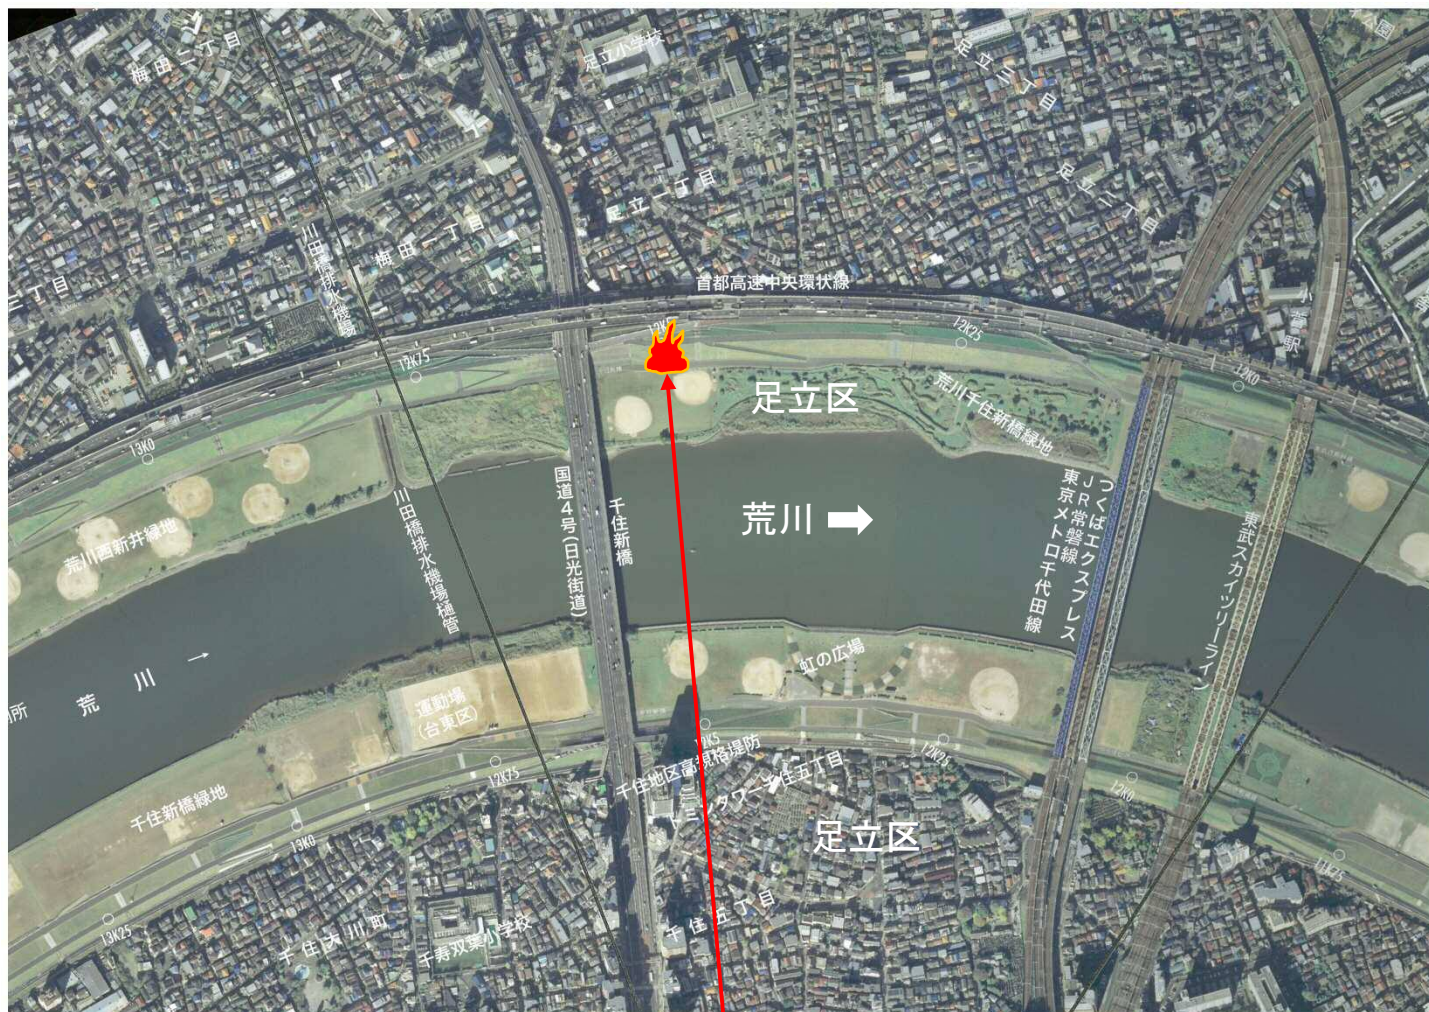

荒川下流部火災発生情報 平成28年12月 2件

- ①12月18日 荒川左岸12.5km付近 堤防の川側斜面で火災発生
※15時20分頃発生(足立区からの情報)
焼失面積：約500㎡ 出火原因：不明

②12月29日 荒川左岸26.6km付近 川岸付近の河川敷で火災発生

※17時31分発生(戸田市消防からの情報)

焼失面積：約30㎡ 出火原因：不明

②