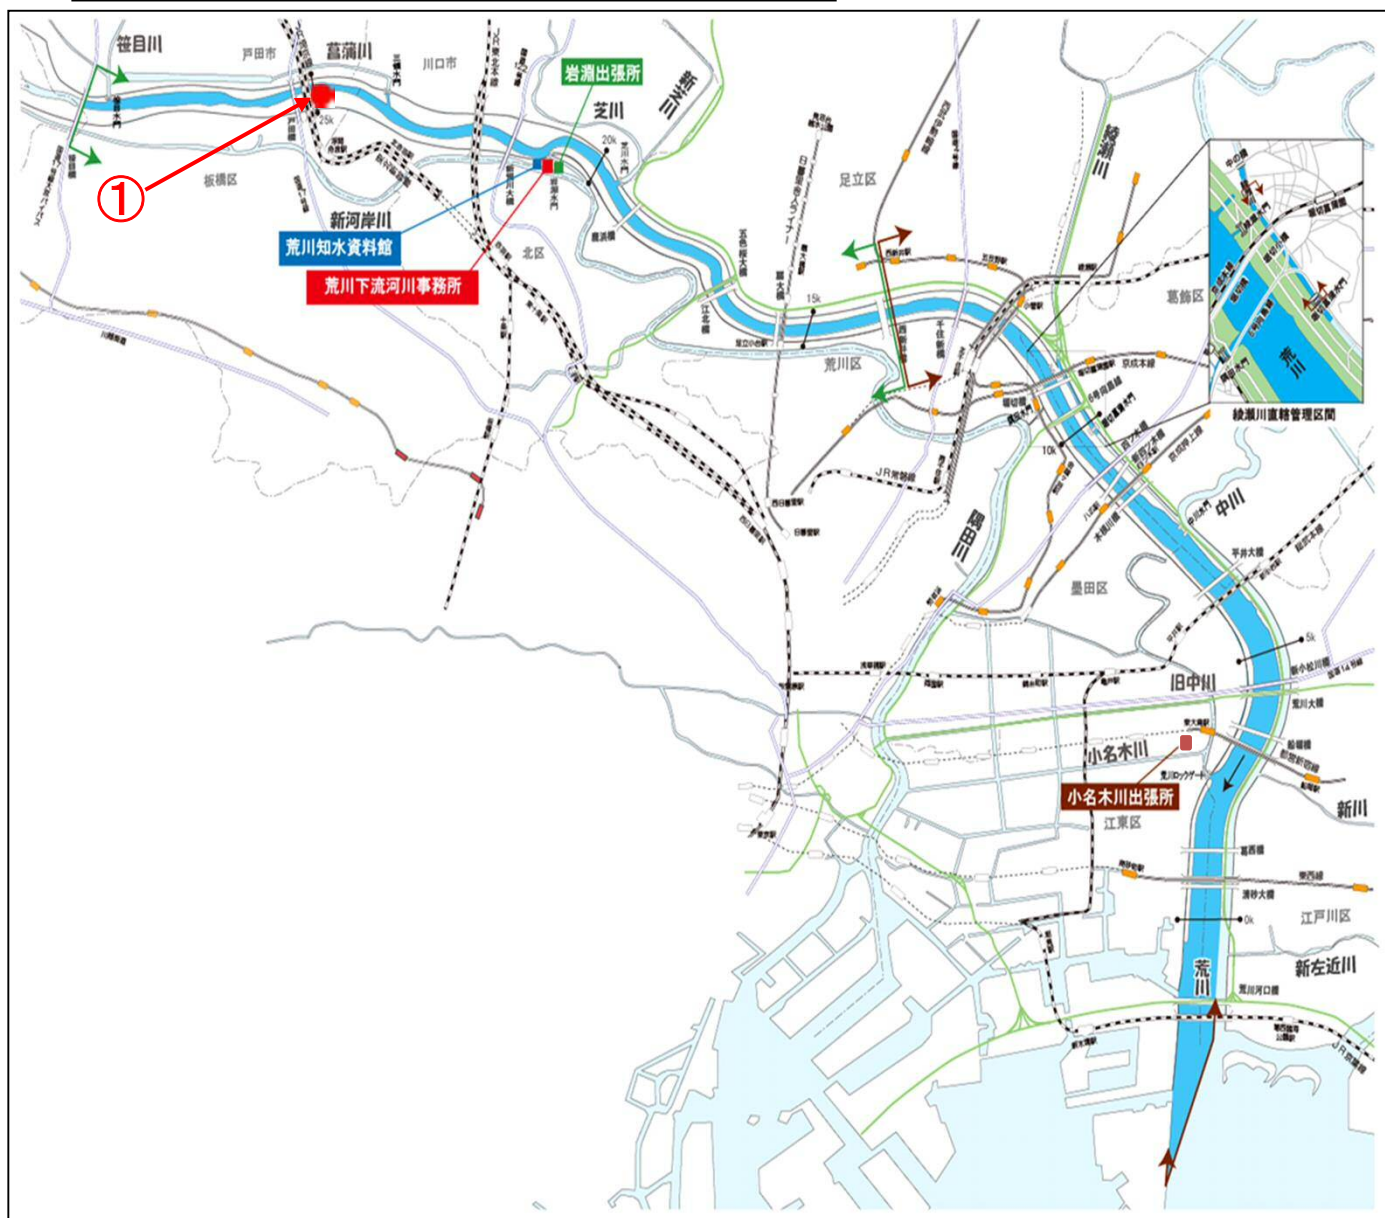

荒川下流部火災発生情報 平成28年11月 1件

① 11月6日 荒川右岸24.93km付近 堤防で野火発生(2箇所)

① 11月6日 荒川右岸24.93km付近
堤防で野火発生(2箇所)

焼失面積：約240㎡

出火原因：不明